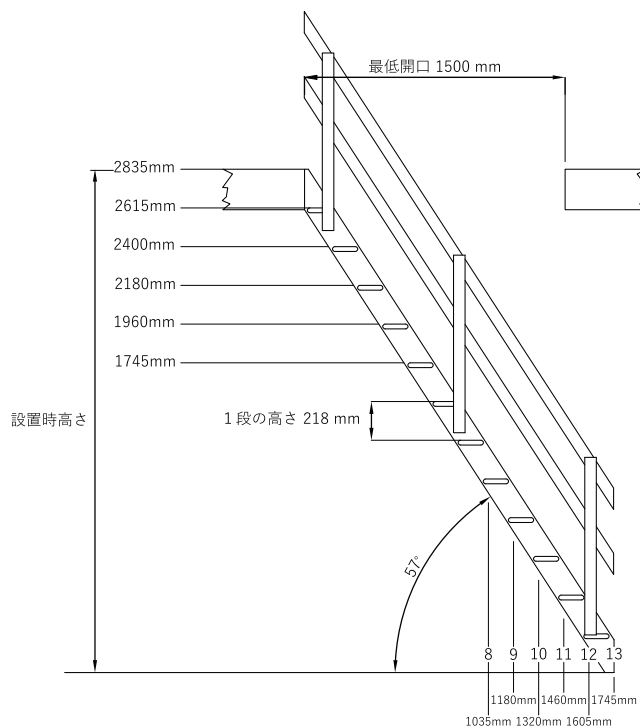

POINT 2

無垢のspruce材を使用

POINT 3

組立式 (カット調整可能)

POINT 4

手すり付き (階段材と同素材)

POINT 5

専用金具付き (固定式)

寸法図

段数	耐荷重	全長	設置時高さ (角度 57°)	設置スペース (角度 57°)
13(踏板 12)	300kg	3340mm	2835mm	1745mm

※無塗装となります
※材質はスプルース

施工例

販売元

Best One

株式会社ベストワン

〒222-0033