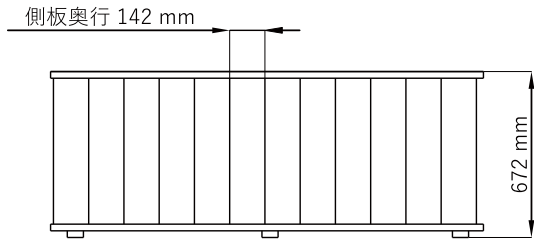

POINT 2

無垢のspruce材を使用

POINT 3

組立式 (カット調整可能)

POINT 4

手すり付き (階段材と同素材)

POINT 5

専用金具付き (固定式)

寸法図

段数	耐荷重	全長	設置時高さ (角度 57°)	設置スペース (角度 57°)
13(踏板 12)	300kg	3340mm	2835mm	1745mm

※無塗装となります
※材質はスプルース

施工例

販売元

Best One

株式会社ベストワン

〒222-0033