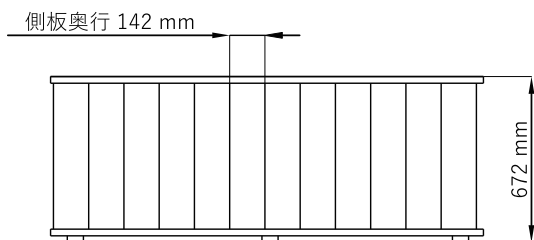

POINT 2

無垢のspruce材を使用

POINT 3

組立式 (カット調整可能)

POINT 4

手すり付き (階段材と同素材)

POINT 5

専用金具付き (固定式)

寸法図

段数	耐荷重	全長	設置時高さ (角度 57°)	設置スペース (角度 57°)
13(踏板 12)	300kg	3340mm	2835mm	1745mm

※無塗装となります
※材質はスプルース

施工例

販売元

Best One

株式会社ベストワン

〒222-0033