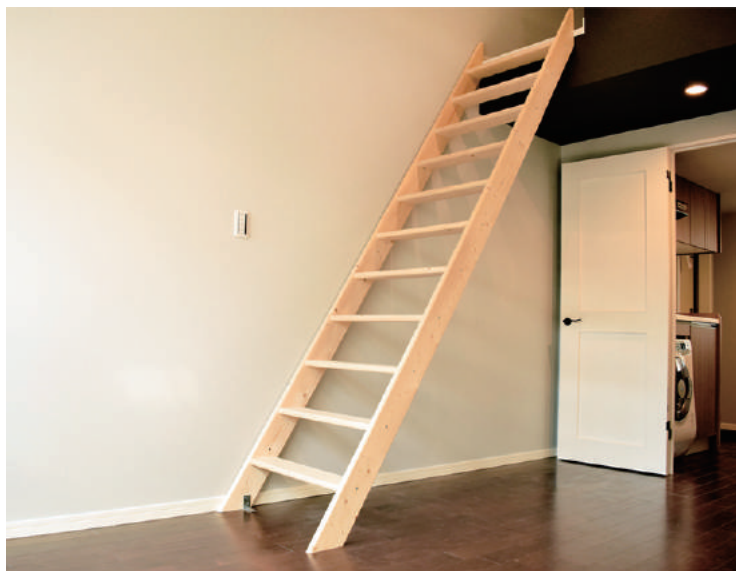

寸法図

段数	耐荷重	全長	設置時高さ (角度 57°)	設置スペース (角度 57°)
13(踏板 12)	300kg	3340mm	2835mm	1745mm

※無塗装となります
※材質はスプルース

施工例

販売元

Best One

株式会社ベストワン

〒222-0033

神奈川県横浜市港北区新横浜 2-12-8 扶桑ビル 5F

TEL : 045-620-5537 FAX : 045-620-5547

<http://www.best-one.com>

販売店