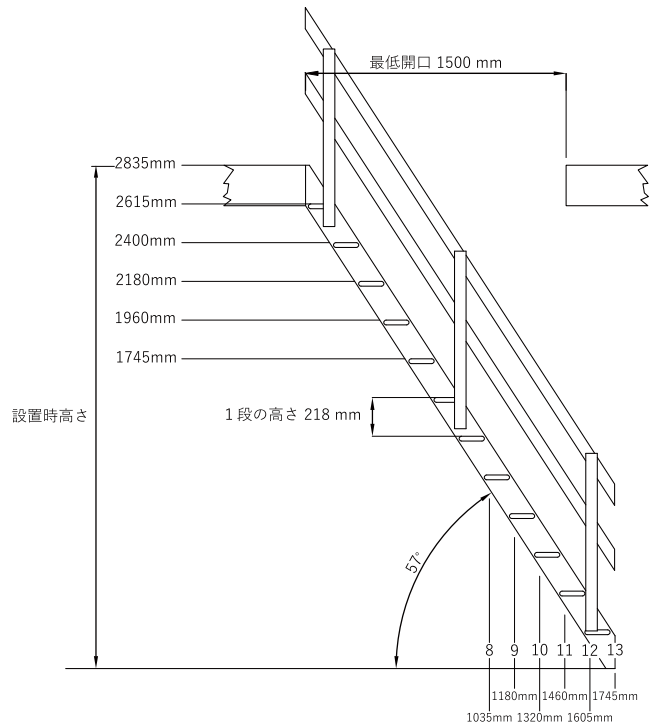

POINT 2

無垢のspruce材を使用

POINT 3

組立式 (カット調整可能)

POINT 4

手すり付き (階段材と同素材)

POINT 5

専用金具付き (固定式)

寸法図

段数	耐荷重	全長	設置時高さ (角度 57°)	設置スペース (角度 57°)
13(踏板 12)	300kg	3340mm	2835mm	1745mm

※無塗装となります
※材質はスプルース

施工例

販売元

Best One

株式会社ベストワン

〒222-0033