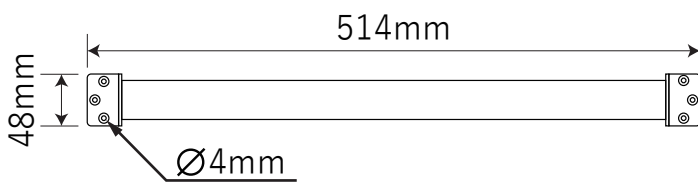

金属製ロフトはしご ホワイトラダー用金具

【手すり】

【フック】

【パイプ】

北欧の森

<http://www.hokuonomori.net>