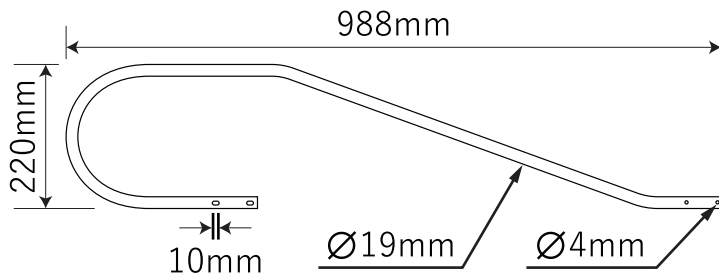

金属製ロフトはしご ホワイトラダー用金具

【手すり】

【フック】

【パイプ】

北欧の森[®]

<http://www.hokuonomori.net>