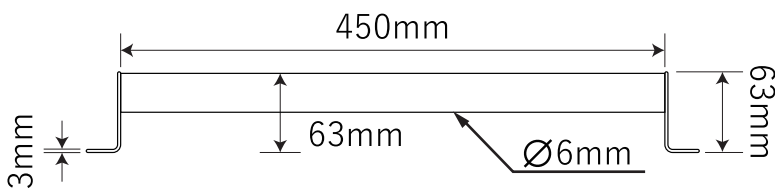

金属製ロフトはしご ホワイトラダー用金具

【手すり】

【フック】

【パイプ】

北欧の森[®]

<http://www.hokuonomori.net>