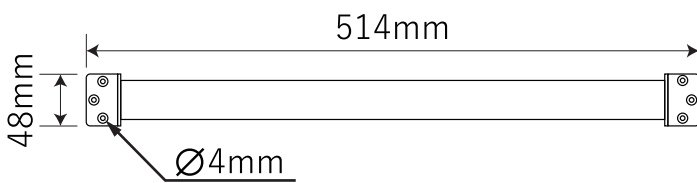

金属製ロフトはしご ホワイトラダー用金具

【手すり】

【フック】

【パイプ】

北欧の森[®]

<http://www.hokuonomori.net>