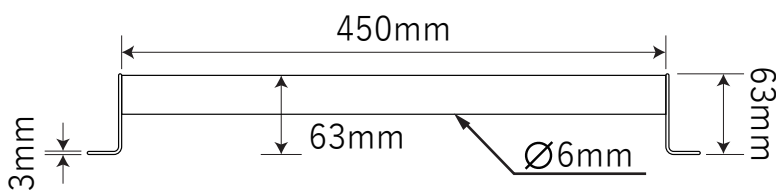

金属製ロフトはしご ホワイトラダー用金具

【手すり】

【フック】

【パイプ】

北欧の森

<http://www.hokuonomori.net>