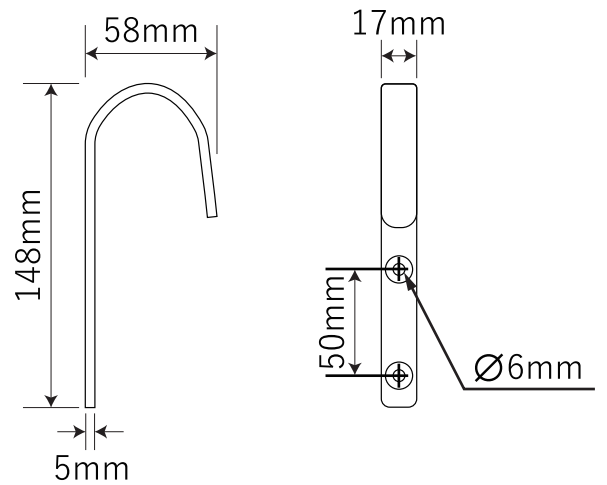

金属製ロフトはしご ホワイトラダー用金具

【手すり】

【フック】

【パイプ】

北欧の森[®]

<http://www.hokuonomori.net>