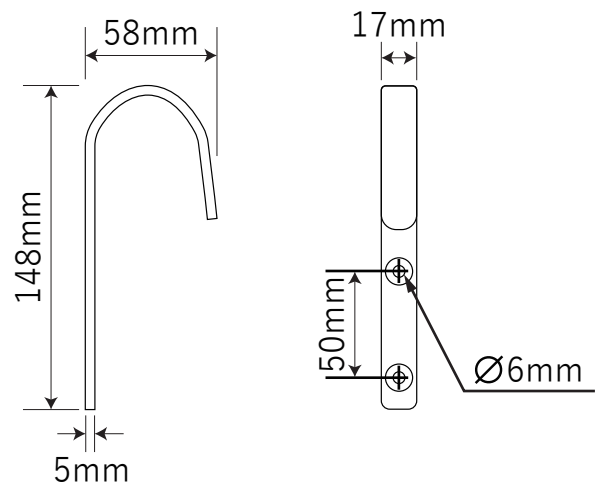

金属製ロフトはしご ホワイトラダー用金具

【手すり】

【フック】

【パイプ】

北欧の森

<http://www.hokuonomori.net>