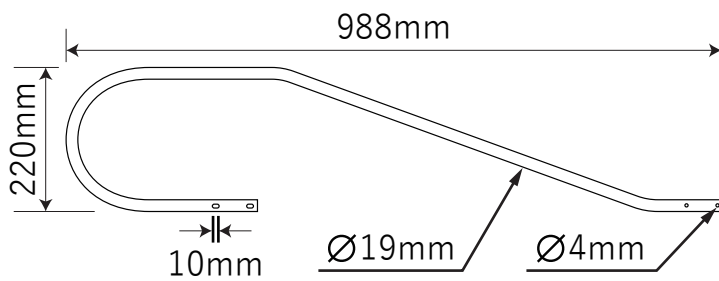

金属製ロフトはしご ホワイトラダー用金具

【手すり】

【フック】

【パイプ】

北欧の森

<http://www.hokuonomori.net>