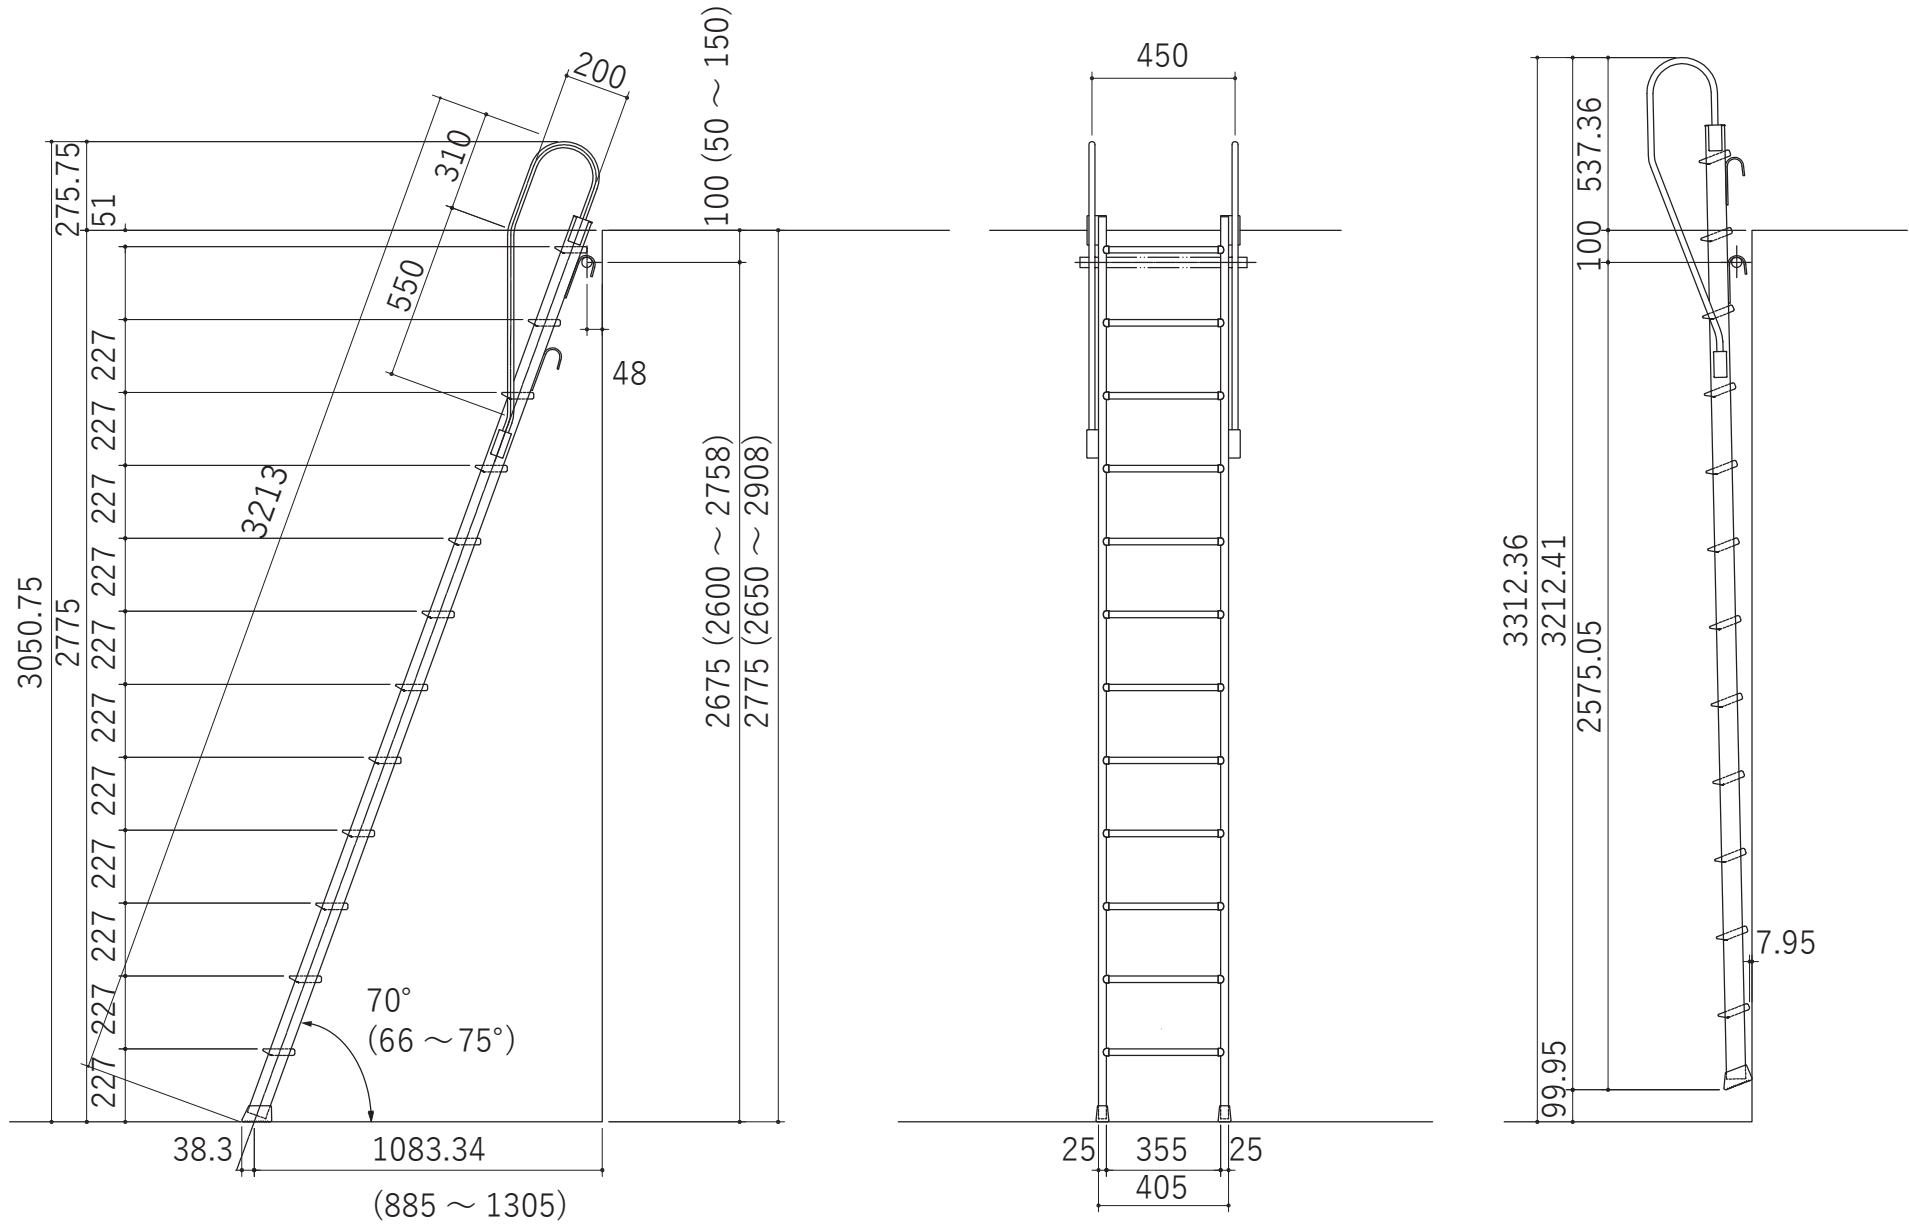

金属製ロフトはしご ホワイトラダー 12段

北欧の森

<http://www.hokuonomori.net>