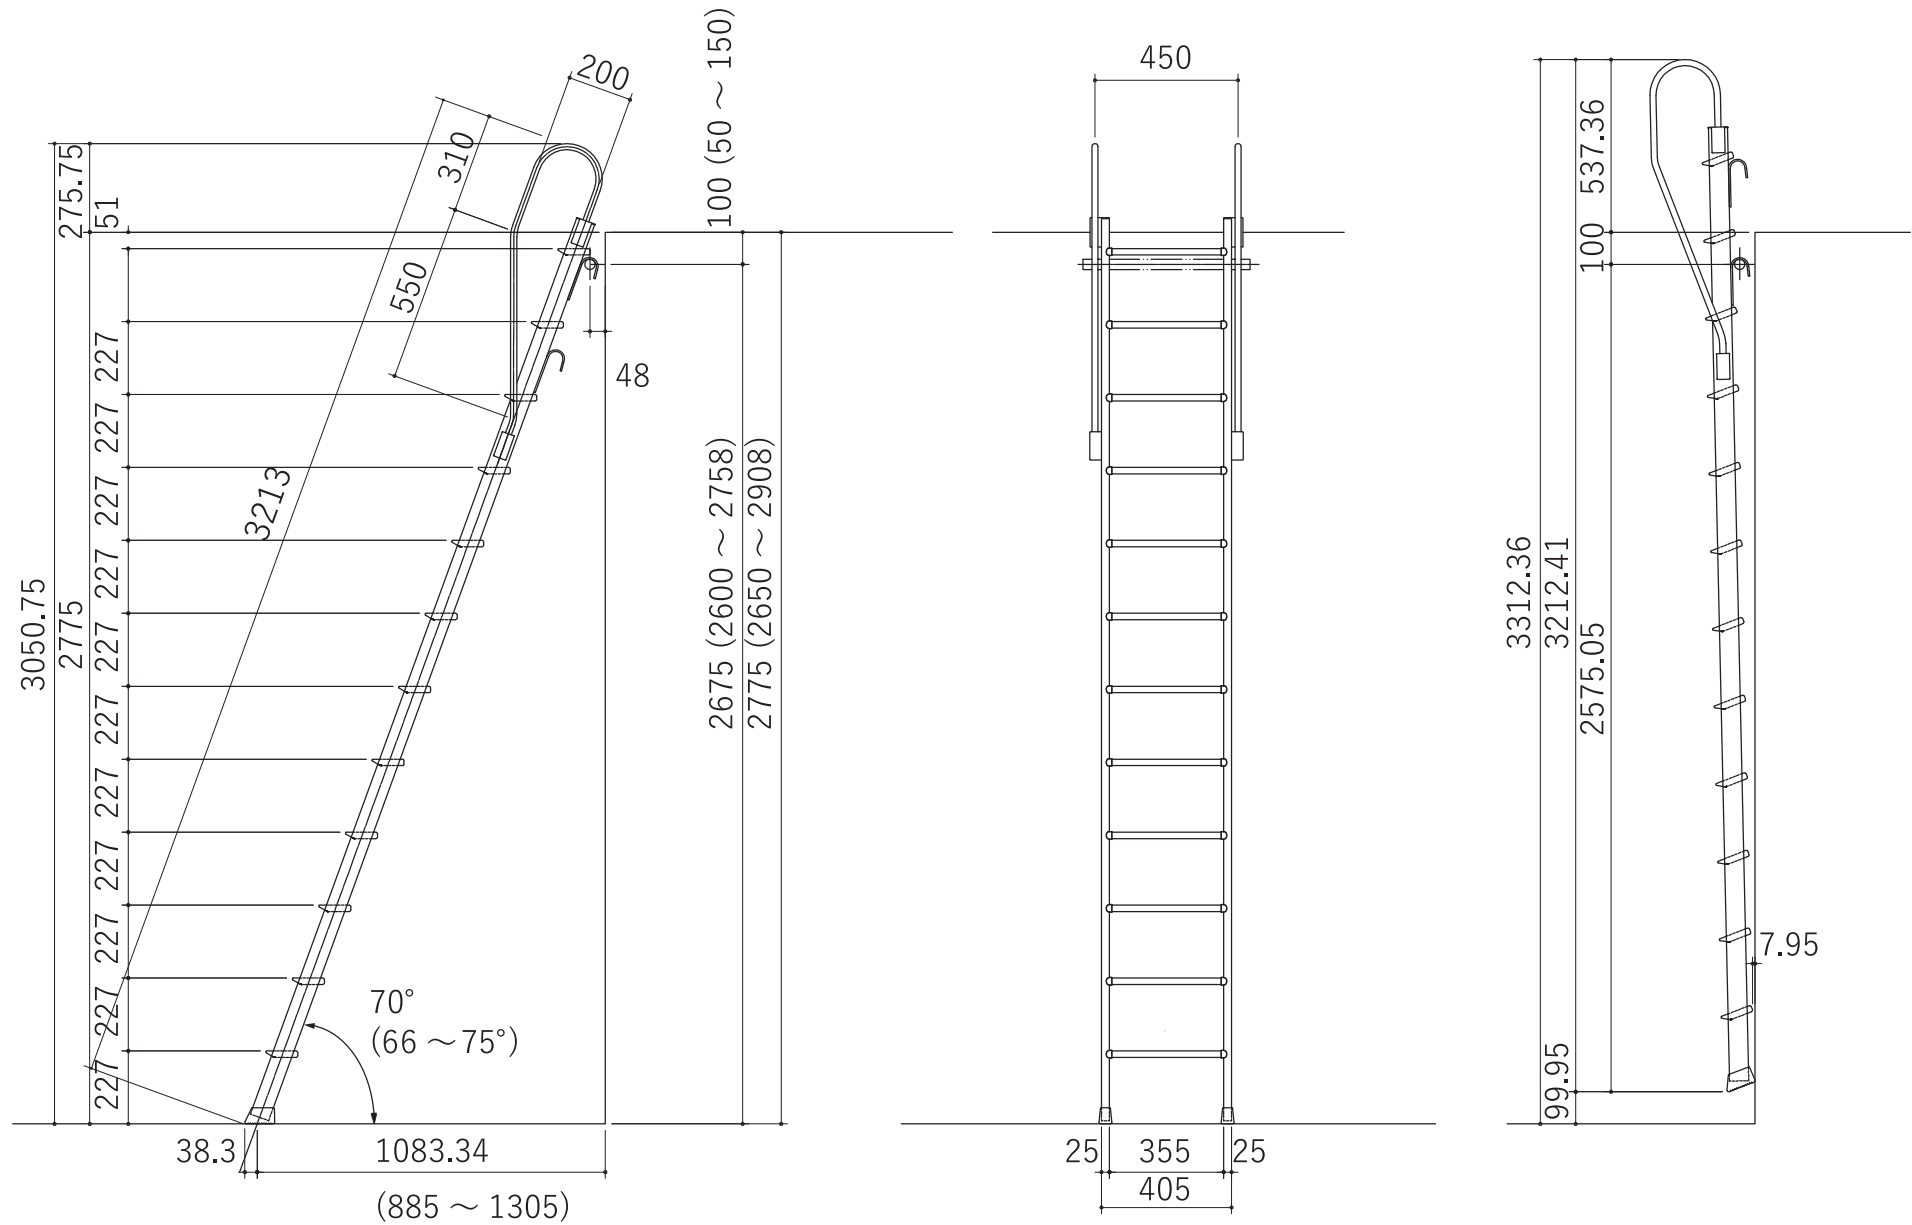

# 金属製ロフトはしご ホワイトラダー 12段

北欧の森®

<http://www.hokuonomori.net>