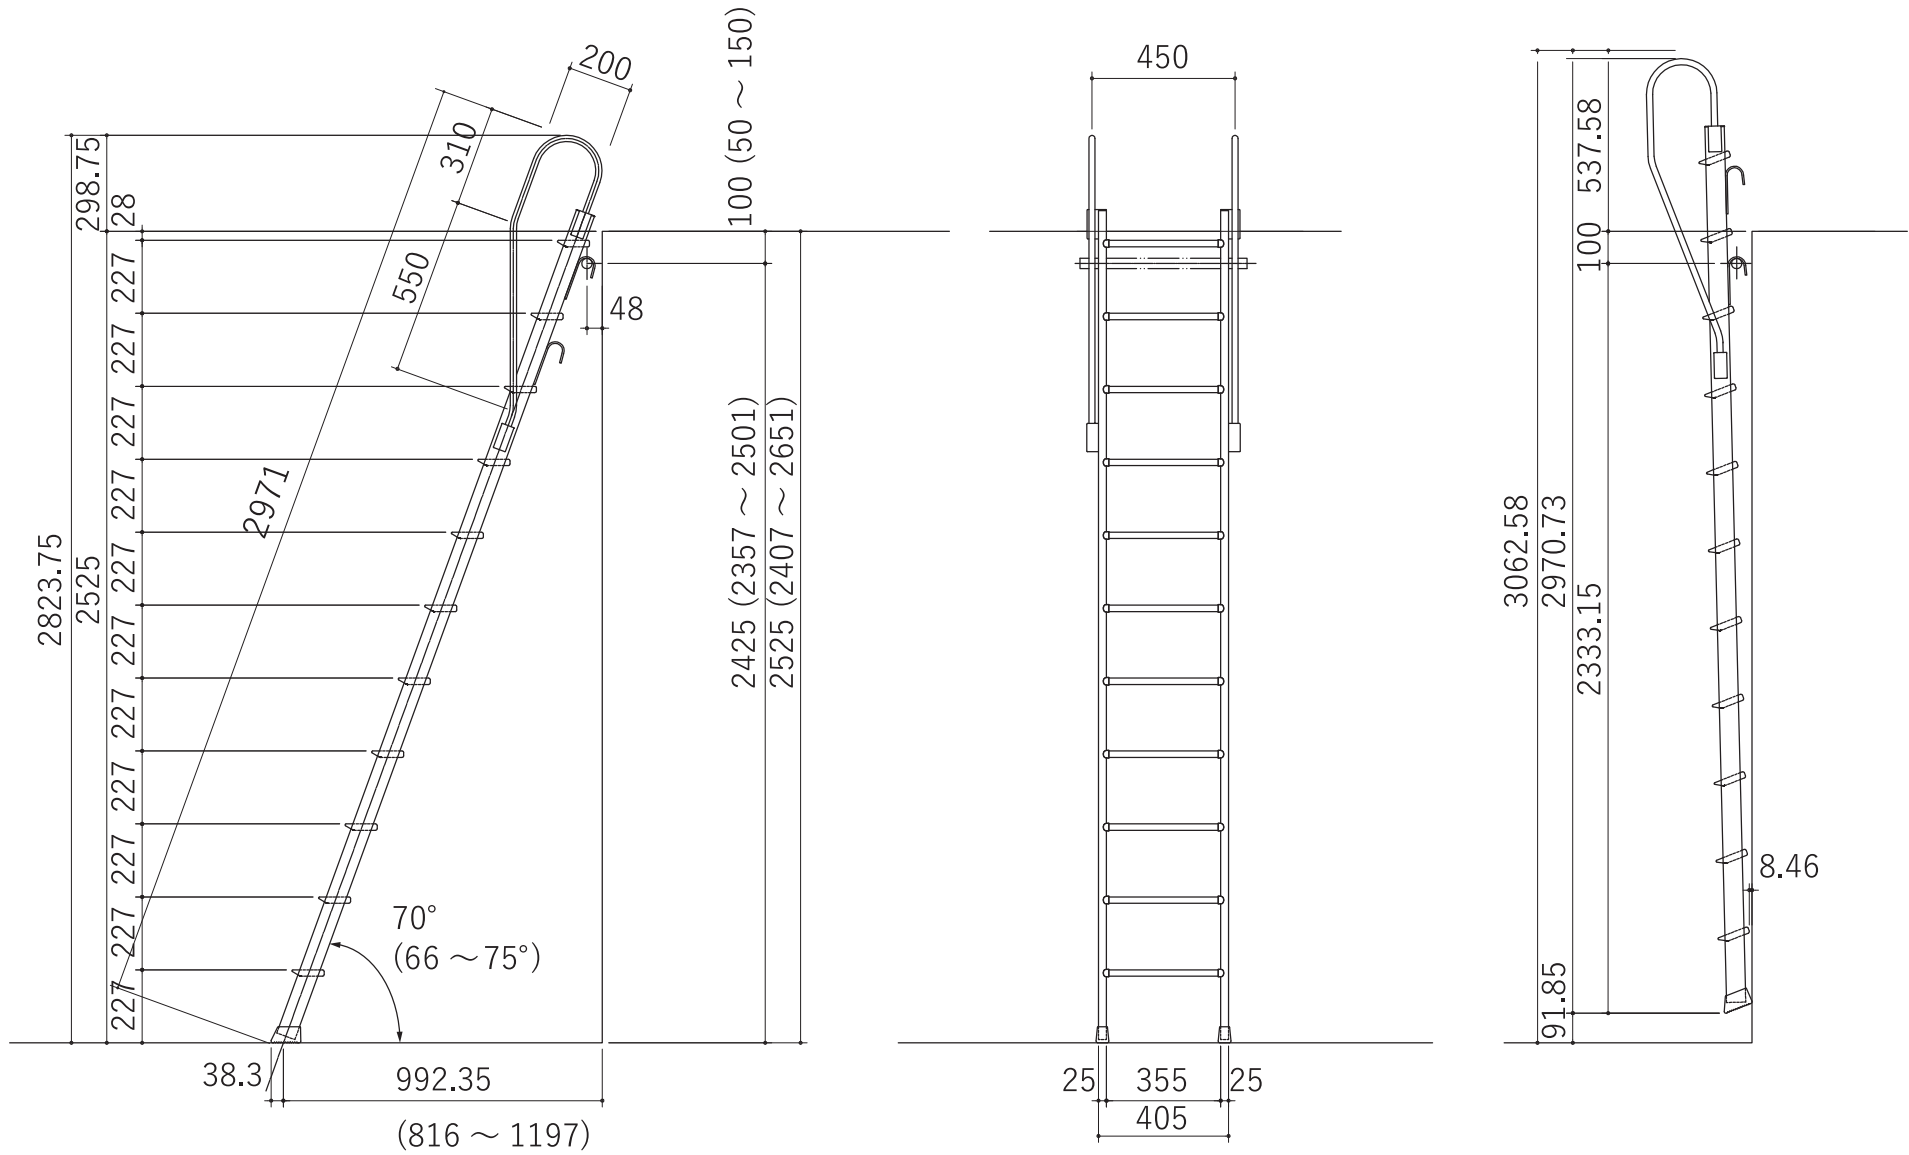

# 金属製ロフトはしご ホワイトラダー 11段

北欧の森®

<http://www.hokuonomori.net>