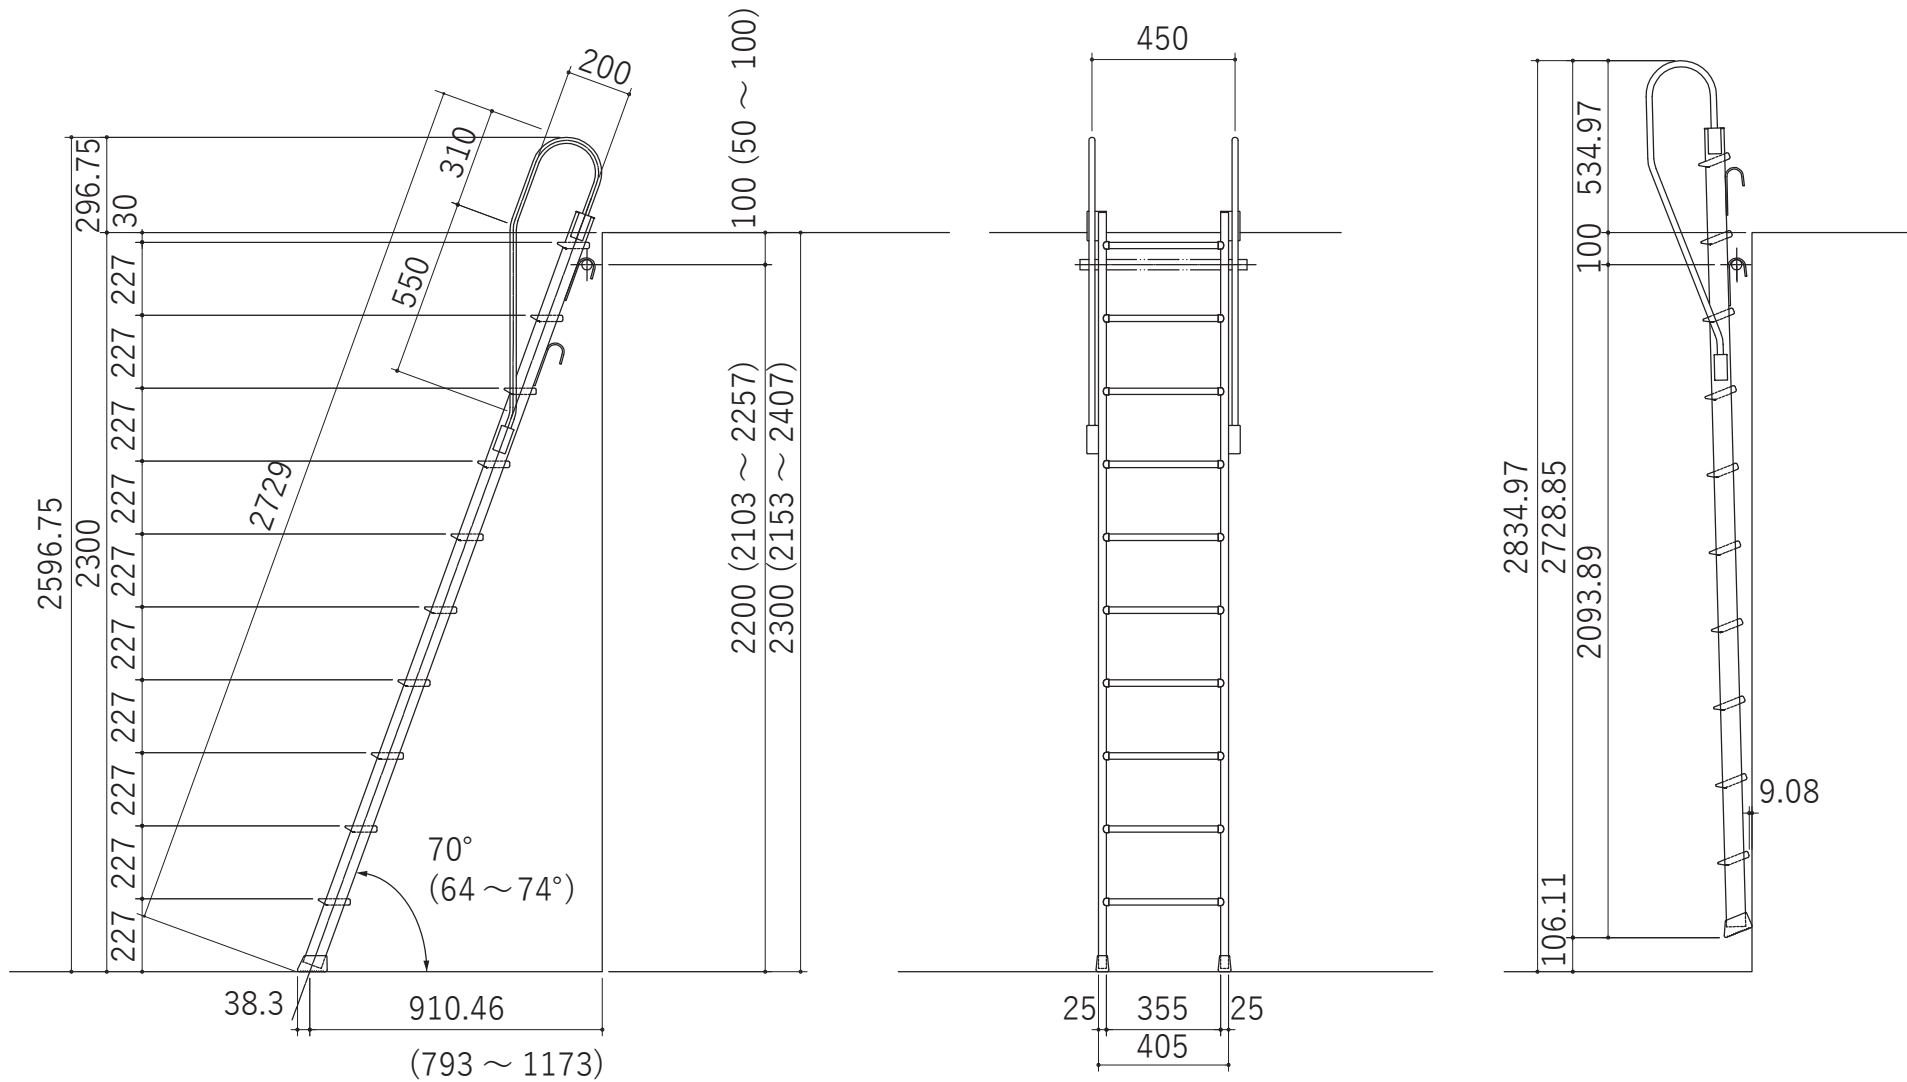

金属製ロフトはしご ホワイトラダー 10段

北欧の森

<http://www.hokuonomori.net>