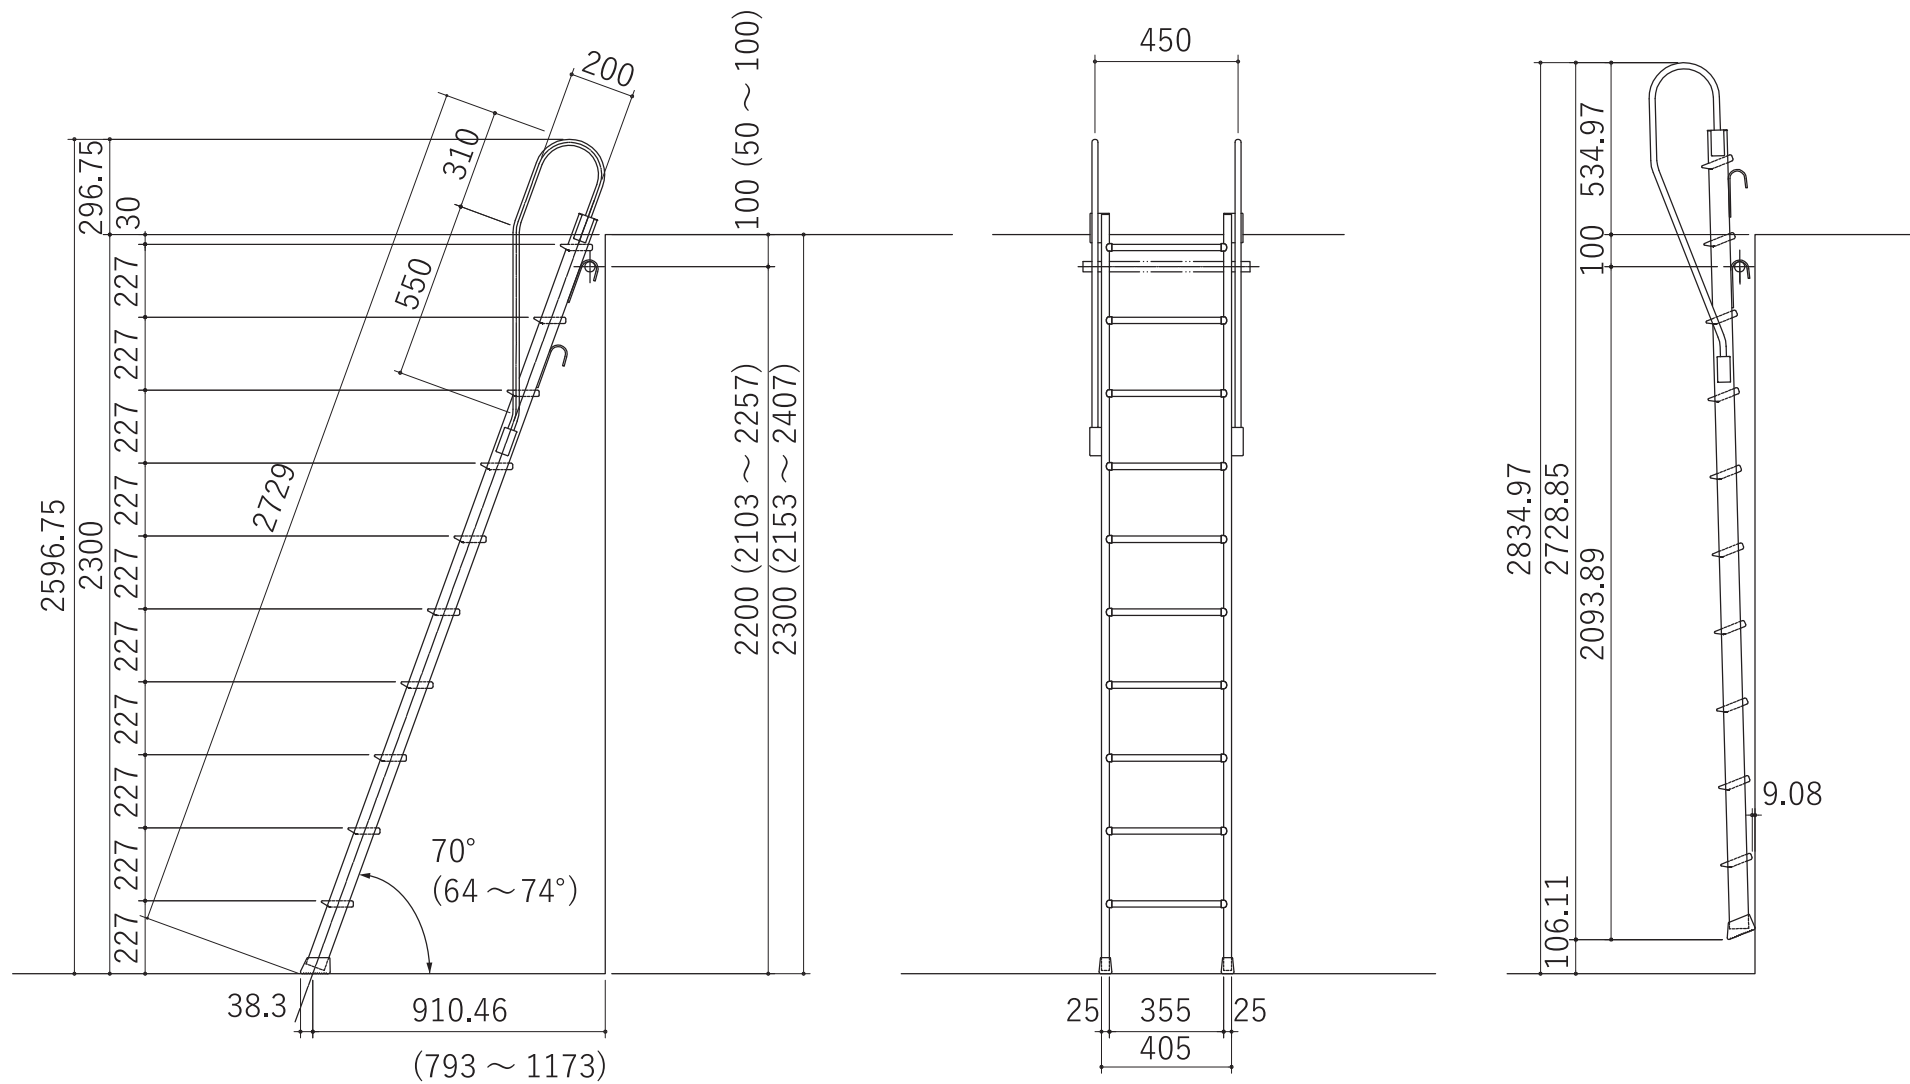

金属製ロフトはしご ホワイトラダー 10段

北欧の森®

<http://www.hokuonomori.net>