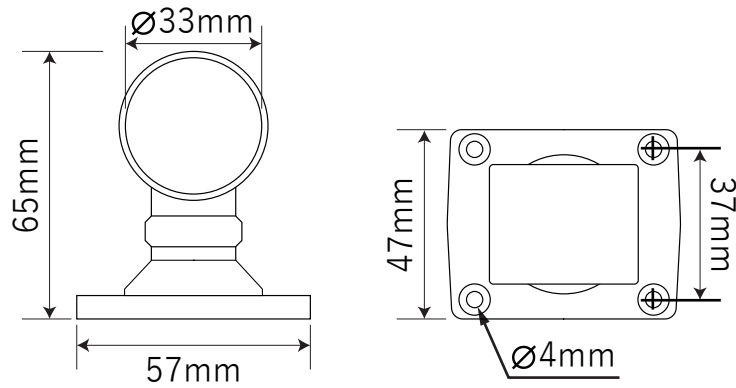

金属製ロフトはしご シンプルラダー用金具

【ブラケット】