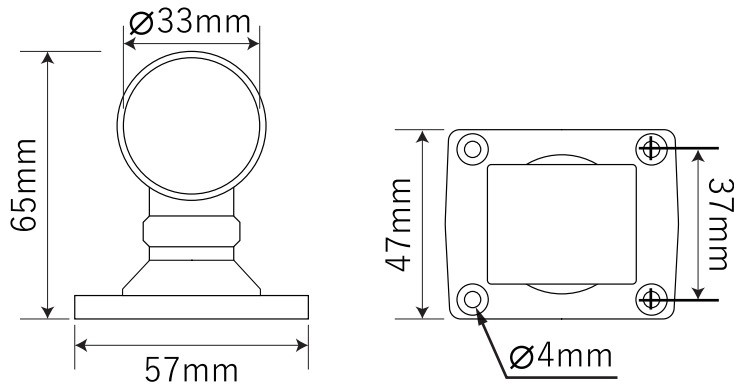

金属製ロフトはしご シンプルラダー用金具

【ブラケット】