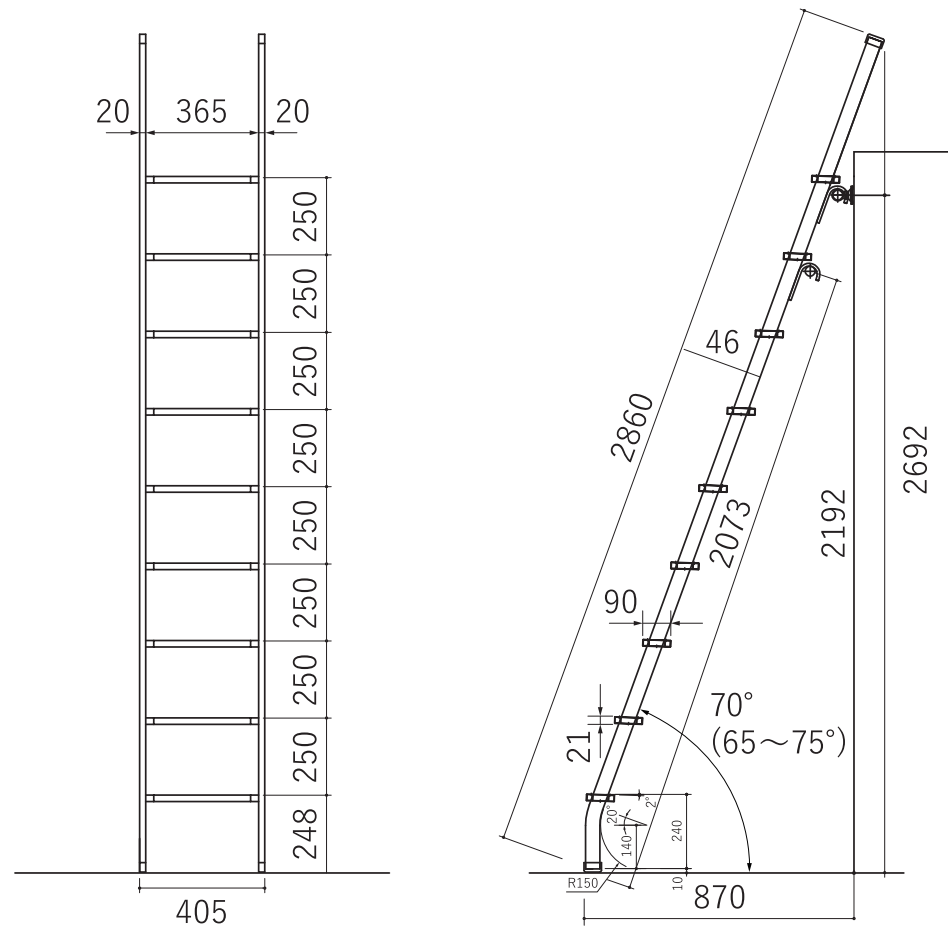

# 金属製ロフトはしご シンプルラダー 9段

北欧の森®

<http://www.hokuonomori.net>