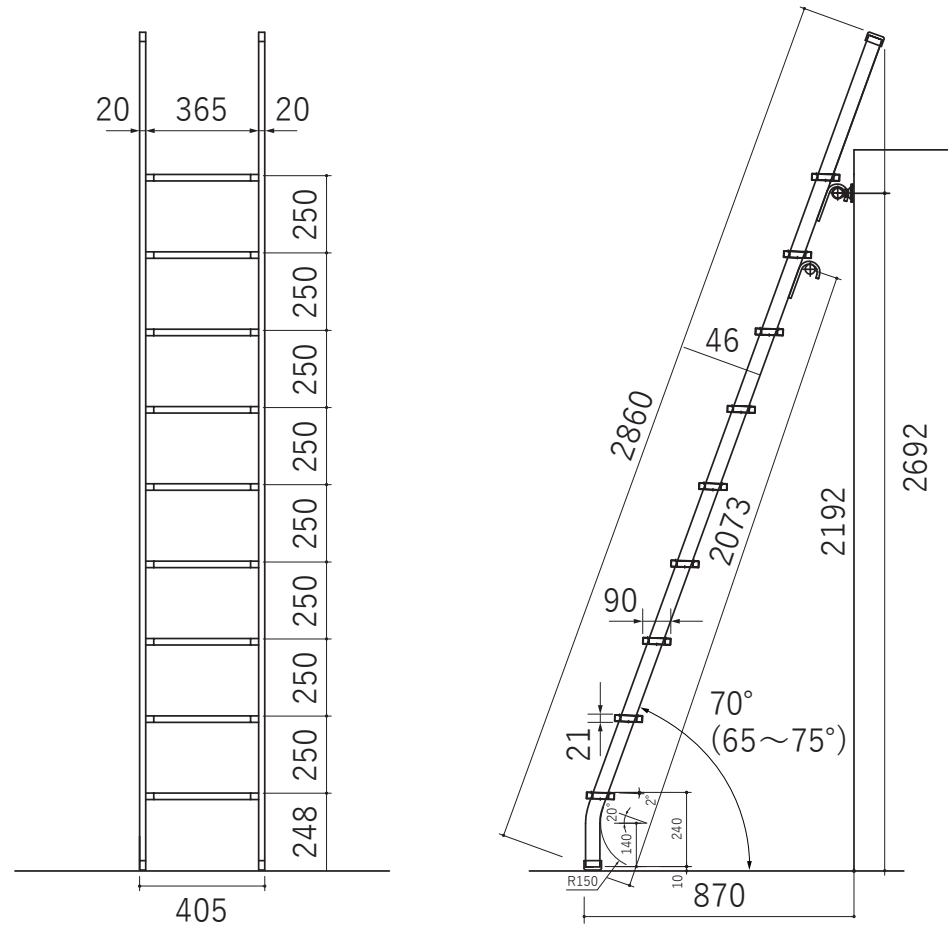

金属製ロフトはしご シンプルラダー 9段

北欧の森

<http://www.hokuonomori.net>