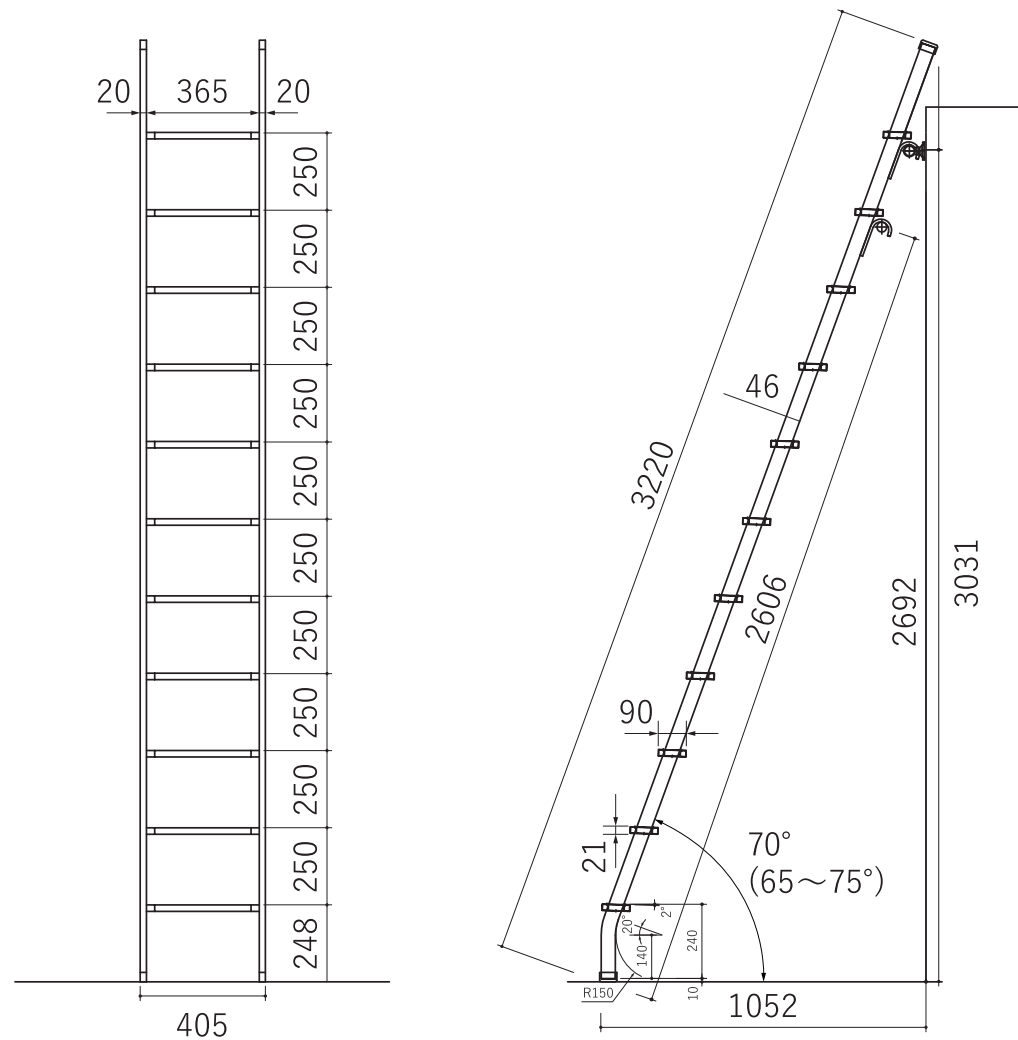

金属製ロフトはしご シンプルラダー 11段

北欧の森®

<http://www.hokuonomori.net>