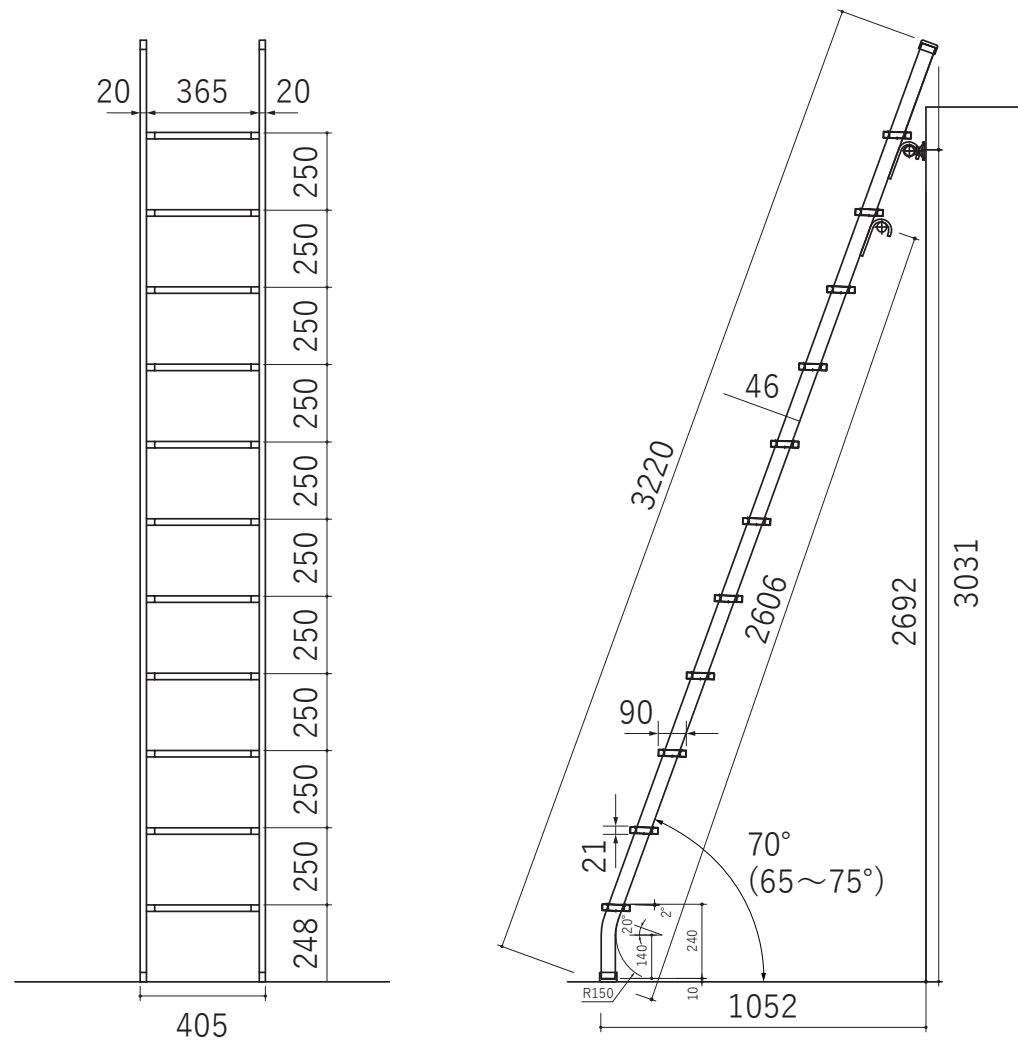

金属製ロフトはしご シンプルラダー 11段

北欧の森

<http://www.hokuonomori.net>