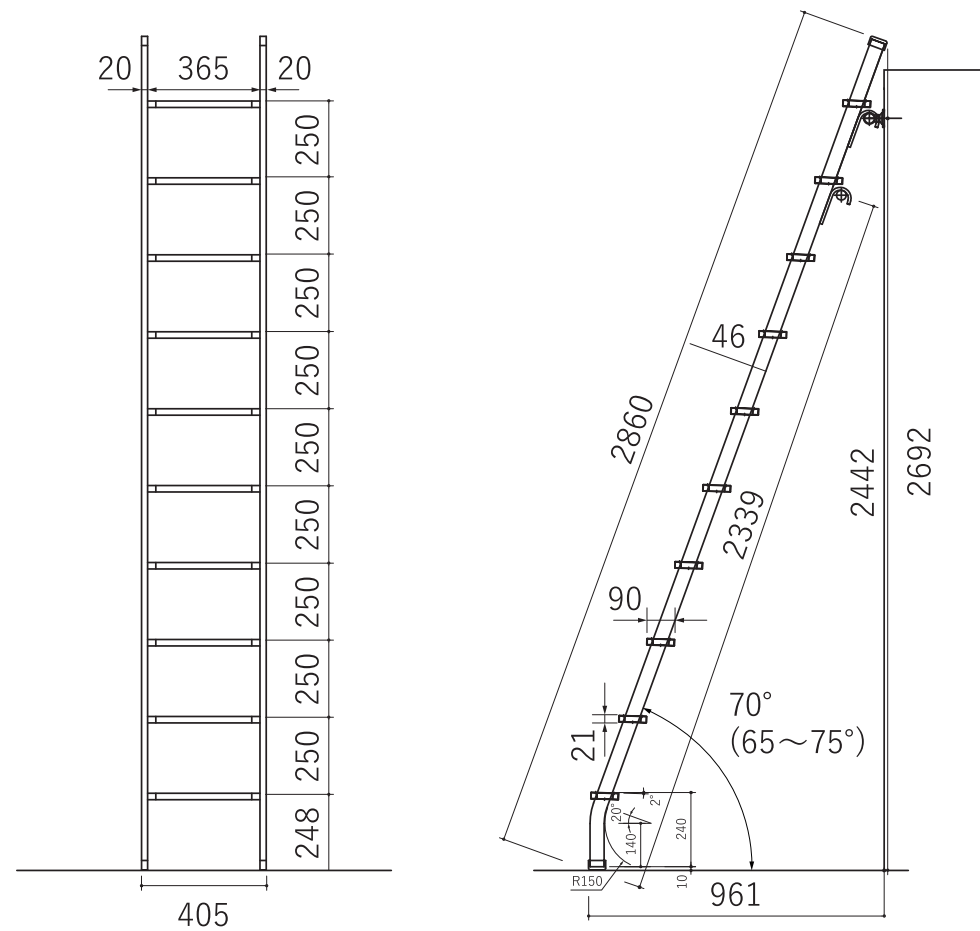

金属製ロフトはしご シンプルラダー 10段

北欧の森®

<http://www.hokuonomori.net>