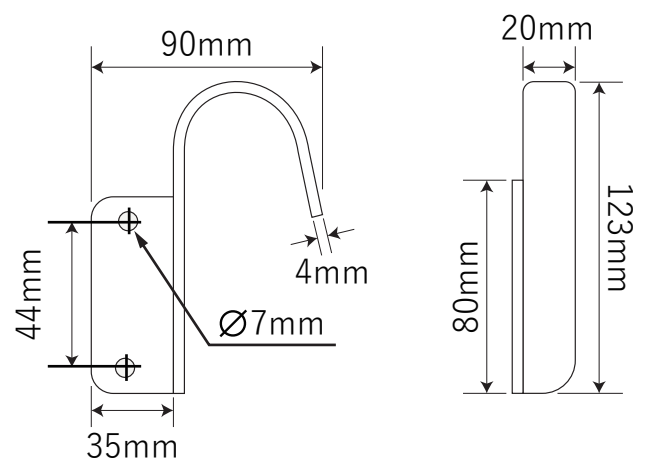

木製ロフトはしごセーフティラーダー用金具

【手すり】

【フック】

【ブラケット】

【パイプ】

【パイプ結合時】

北欧の森®

<http://www.hokuonomori.net>