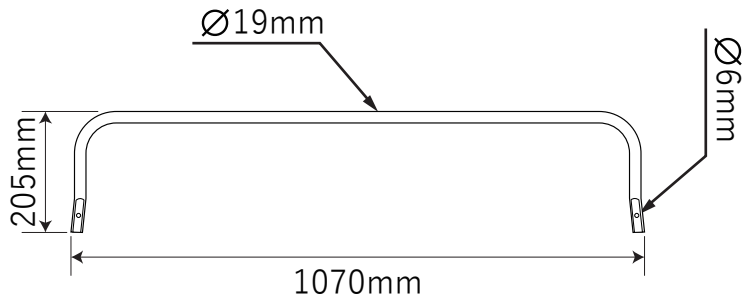

# 木製ロフトはしごセーフティラーダー用金具

【手すり】

【フック】

【ブラケット】

【パイプ】

【パイプ結合時】

北欧の森

<http://www.hokuonomori.net>