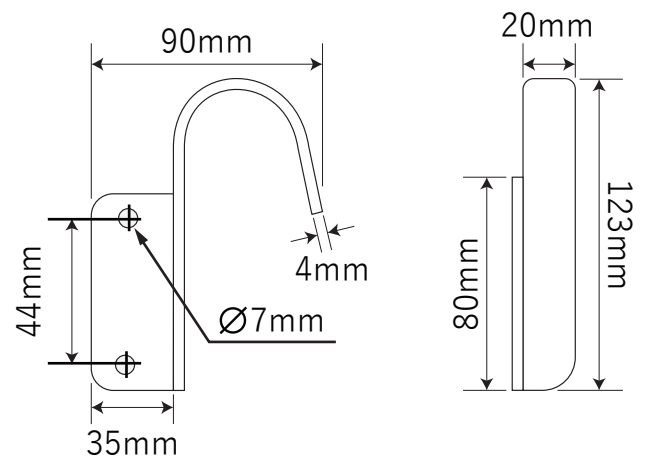

# 木製ロフトはしごセーフティラーダー用金具

【手すり】

【フック】

【ブラケット】

【パイプ】

【パイプ結合時】

北欧の森

<http://www.hokuonomori.net>