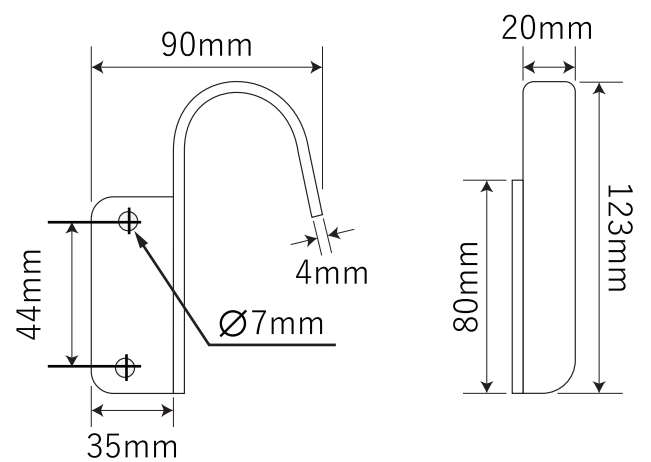

# 木製ロフトはしご セーフティラーダー用金具

【手すり】

【フック】

【ブラケット】

【パイプ】

【パイプ結合時】

北欧の森<sup>®</sup>

<https://www.hokuonomori.net>