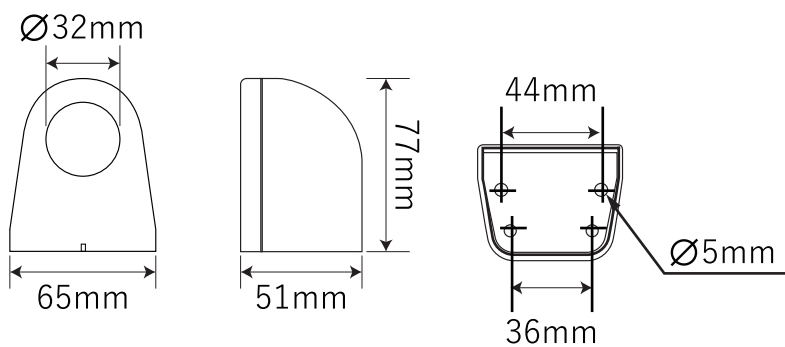

# 木製ロフトはしご セーフティラーダー用金具

【手すり】

【フック】

【ブラケット】

【パイプ】

【パイプ結合時】

北欧の森<sup>®</sup>

<https://www.hokuonomori.net>