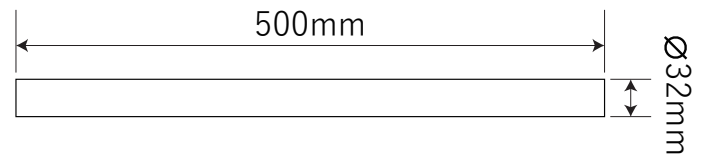

木製ロフトはしごセーフティラーダー用金具

【手すり】

【フック】

【ブラケット】

【パイプ】

【パイプ結合時】

北欧の森®

<http://www.hokuonomori.net>