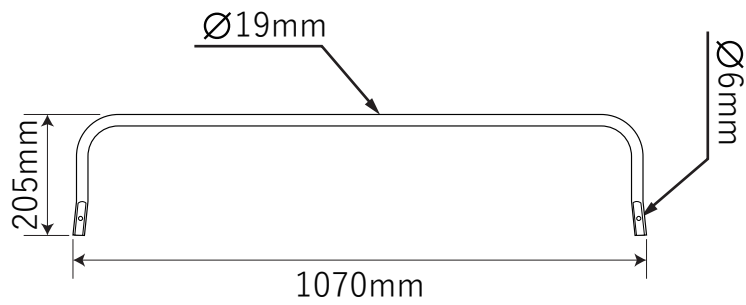

木製ロフトはしごセーフティラーダー用金具

【手すり】

【フック】

【ブラケット】

【パイプ】

【パイプ結合時】

北欧の森®

<http://www.hokuonomori.net>