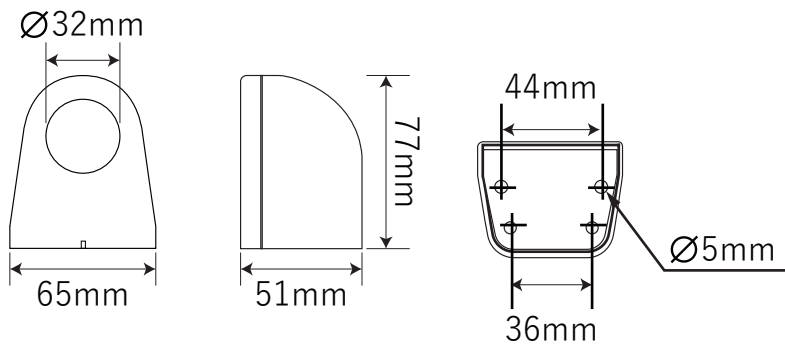

木製ロフトはしごセーフティラーダー用金具

【手すり】

【フック】

【ブラケット】

【パイプ】

【パイプ結合時】

北欧の森®

<http://www.hokuonomori.net>