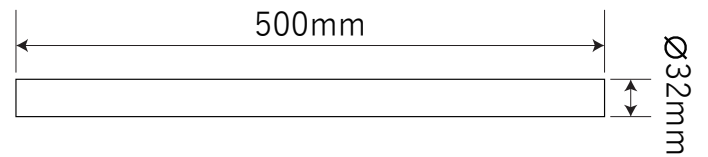

# 木製ロフトはしごセーフティラーダー用金具

【手すり】

【フック】

【ブラケット】

【パイプ】

【パイプ結合時】

北欧の森

<http://www.hokuonomori.net>