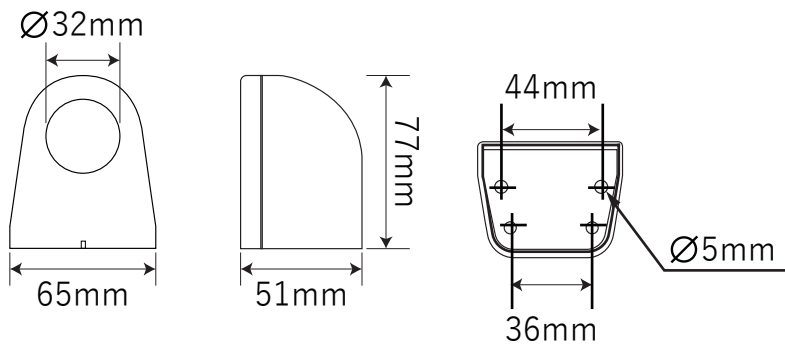

# 木製ロフトはしごセーフティラーダー用金具

【手すり】

【フック】

【ブラケット】

【パイプ】

【パイプ結合時】

北欧の森

<http://www.hokuonomori.net>