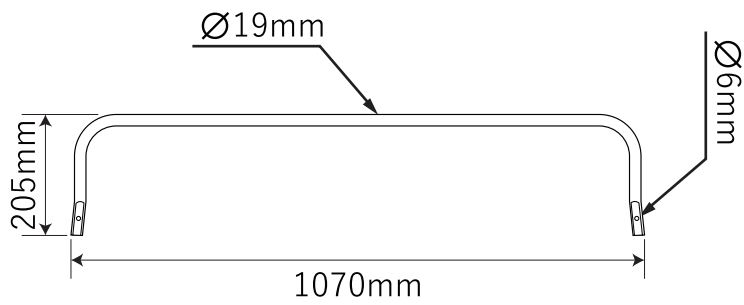

# 木製ロフトはしご セーフティラーダー用金具

【手すり】

【フック】

【ブラケット】

【パイプ】

【パイプ結合時】

北欧の森<sup>®</sup>

<https://www.hokuonomori.net>