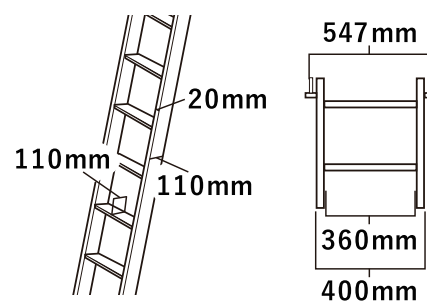

POINT 2

手摺設置可能 (オプション)

POINT 3

壁付けはパイプ式 (オプション)

POINT 4

奥行のある踏み板 (110mm)

POINT 5

床を傷めない樹脂ストッパー付

POINT 6

F☆☆☆☆、低 VOC
4VOC 基準 (木質建材)

寸法図

段数	重量	全長	設置時高さ (角度 68°)	設置スペース (角度 68°)
11	17kg	2789mm	2500mm	1195mm
12	18kg	3001mm	2700mm	1274mm
13	20kg	3309mm	3000mm	1385mm

※クリア塗装となります
 ※材質はニュージーパイン

付属品

手摺	2本
フック	2個
パイプ	2本
パイプ受け	4個
転倒防止ベルト	1本