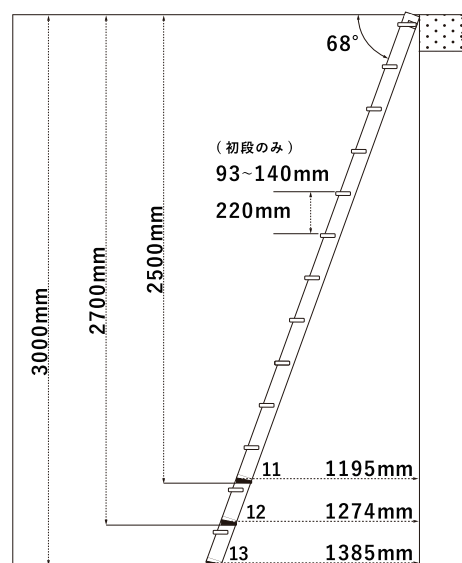

POINT 2

手摺設置可能 (オプション)

POINT 3

壁付けはパイプ式 (オプション)

POINT 4

奥行のある踏み板 (110mm)

POINT 5

床を傷めない樹脂ストッパー付

POINT 6

F☆☆☆☆、低 VOC
4VOC 基準 (木質建材)

寸法図

段数	重量	全長	設置時高さ (角度 68°)	設置スペース (角度 68°)
11	17kg	2789mm	2500mm	1195mm
12	18kg	3001mm	2700mm	1274mm
13	20kg	3309mm	3000mm	1385mm

※クリア塗装となります
 ※材質はニュージーパイン

付属品

手摺	2本
フック	2個
パイプ	2本
パイプ受け	4個
転倒防止ベルト	1本