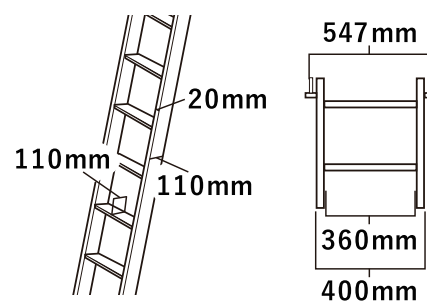

寸法図

段数	重量	全長	設置時高さ (角度 68°)	設置スペース (角度 68°)
11	17kg	2789mm	2500mm	1195mm
12	18kg	3001mm	2700mm	1274mm
13	20kg	3309mm	3000mm	1385mm

※クリア塗装となります
※材質はニュージーパイン