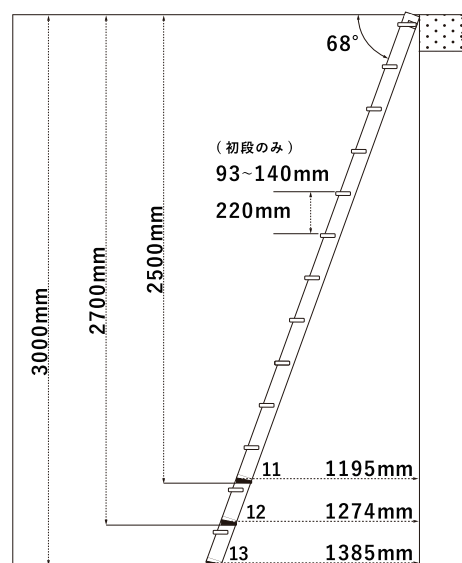

寸法図

段数	重量	全長	設置時高さ (角度 68°)	設置スペース (角度 68°)
11	17kg	2789mm	2500mm	1195mm
12	18kg	3001mm	2700mm	1274mm
13	20kg	3309mm	3000mm	1385mm

※クリア塗装となります
※材質はニュージーパイン