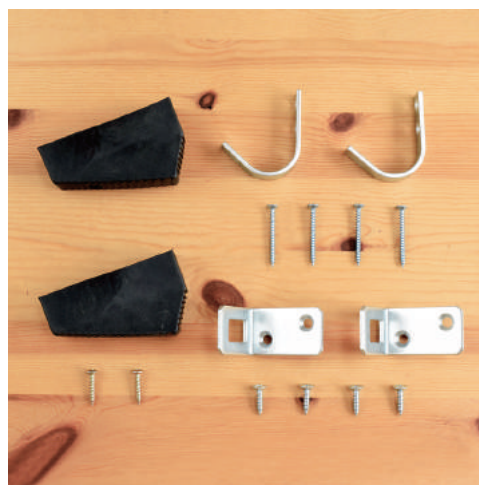

付属品

J型フック	2個
L型金具	2個
足ストッパー	2個