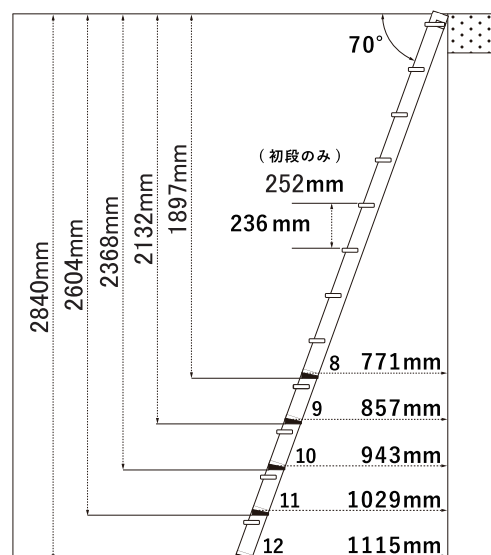

## POINT 4

床を傷つけないストッパー付き

## POINT 5

幅80mmの踏板

# 寸法図

段数	重量	全長	設置時高さ (角度 70°)	設置スペース (角度 70°)
8	6kg	2058mm	1897mm	771mm
9	7kg	2309mm	2132mm	857mm
10	8kg	2560mm	2368mm	943mm
11	9kg	2811mm	2604mm	1029mm
12	10kg	3062mm	2840mm	1115mm

※無塗装となります  
 ※材質は北欧パイン（踏板はビーチ）