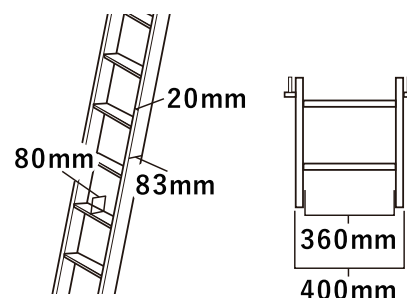

重さが6～10kg、
アルミとほぼ同じ軽さ！

POINT 2

温かみのある木のぬくもり

POINT 3

壁収納も可能！

POINT 4

床を傷つけないストッパー付き

POINT 5

幅80mmの踏板

寸法図

段数	重量	全長	設置時高さ (角度 70°)	設置スペース (角度 70°)
8	6kg	2058mm	1897mm	771mm
9	7kg	2309mm	2132mm	857mm
10	8kg	2560mm	2368mm	943mm
11	9kg	2811mm	2604mm	1029mm
12	10kg	3062mm	2840mm	1115mm

※無塗装となります
 ※材質はスプルス（踏板はビーチ）