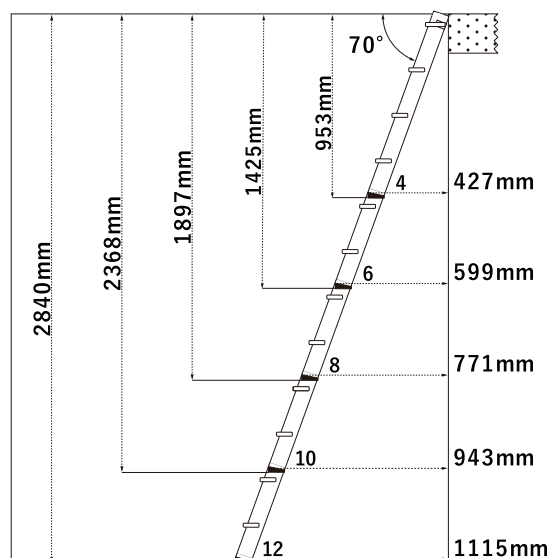

重さが3~10kg、
アルミとほぼ同じ軽さ！

POINT 2

温かみのある木のぬくもり

POINT 3

壁収納も可能！

POINT 4

床を傷つけないストッパー付き

POINT 5

幅80mmの踏板

寸法図

段数	重量	全長	設置時高さ (角度 70°)	設置スペース (角度 70°)
4	3kg	1054mm	953mm	427mm
6	5kg	1556mm	1425mm	599mm
8	6kg	2058mm	1897mm	771mm
10	8kg	2560mm	2368mm	943mm
12	10kg	3062mm	2840mm	1115mm

※無塗装となります
 ※材質は北欧パイン（踏板はビーチ）