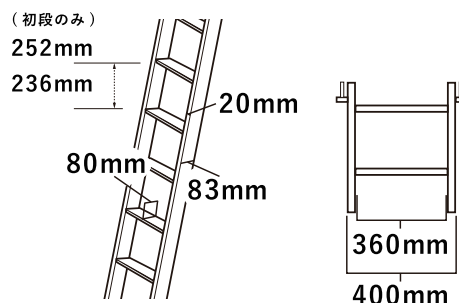

重さが3~10kg、
アルミとほぼ同じ軽さ！

POINT 2

温かみのある木のぬくもり

POINT 3

壁収納も可能！

POINT 4

床を傷つけないストッパー付き

POINT 5

幅80mmの踏板

寸法図

段数	重量	全長	設置時高さ (角度 70°)	設置スペース (角度 70°)
4	3kg	1054mm	953mm	427mm
6	5kg	1556mm	1425mm	599mm
8	6kg	2058mm	1897mm	771mm
10	8kg	2560mm	2368mm	943mm
12	10kg	3062mm	2840mm	1115mm

※無塗装となります
 ※材質は北欧パイン（踏板はビーチ）