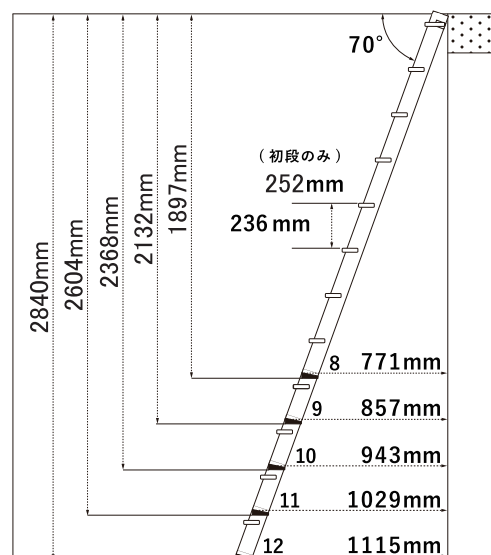

重さが6～10kg、
アルミとほぼ同じ軽さ！

POINT 2

温かみのある木のぬくもり

POINT 3

壁収納も可能！

POINT 4

床を傷つけないストッパー付き

POINT 5

幅80mmの踏板

寸法図

段数	重量	全長	設置時高さ (角度 70°)	設置スペース (角度 70°)
8	6kg	2058mm	1897mm	771mm
9	7kg	2309mm	2132mm	857mm
10	8kg	2560mm	2368mm	943mm
11	9kg	2811mm	2604mm	1029mm
12	10kg	3062mm	2840mm	1115mm

※無塗装となります
 ※材質はスプルス（踏板はビーチ）