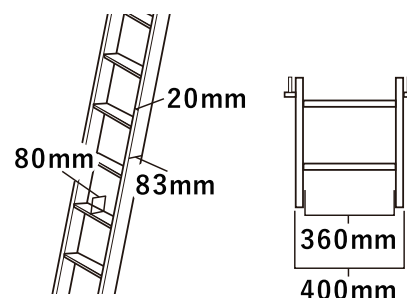

## POINT 4

床を傷つけないストッパー付き

## POINT 5

幅80mmの踏板

# 寸法図

段数	重量	全長	設置時高さ (角度 70°)	設置スペース (角度 70°)
8	6kg	2058mm	1897mm	771mm
9	7kg	2309mm	2132mm	857mm
10	8kg	2560mm	2368mm	943mm
11	9kg	2811mm	2604mm	1029mm
12	10kg	3062mm	2840mm	1115mm

※無塗装となります  
 ※材質は北欧パイン（踏板はビーチ）