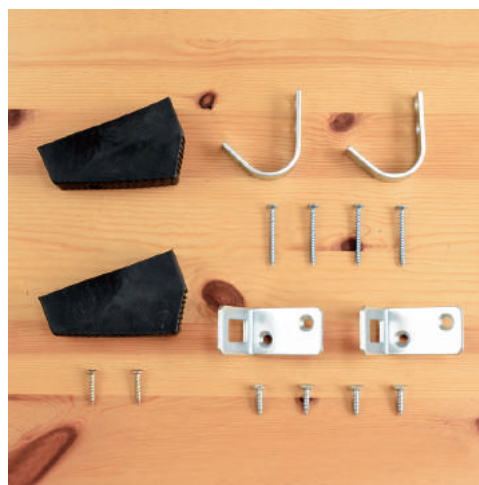

付属品

J型フック	2個
L型金物	2個
足ストッパー	2個