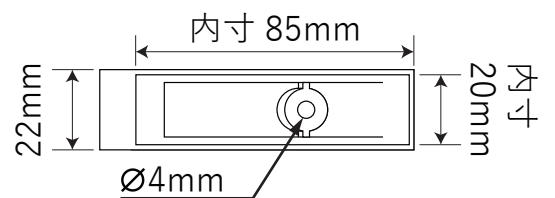

# 木製ロフトはしご 北欧ラダー用金具

【J型フック】

【ストッパー】

【L型金具】

北欧の森

<http://www.hokuonomori.net>