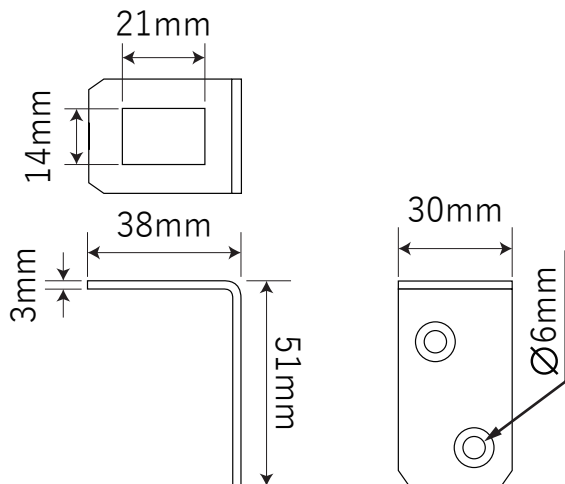

# 木製ロフトはしご 北欧ラダー用金具

【J型フック】

【ストッパー】

【L型金具】

北欧の森

<http://www.hokuonomori.net>