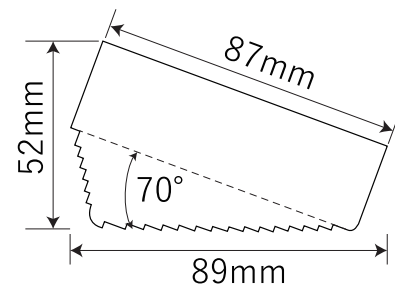

# 木製ロフトはしご 北欧ラダー用金具

【J型フック】

【ストッパー】

【L型金具】

北欧の森<sup>®</sup>

<http://www.hokuonomori.net>