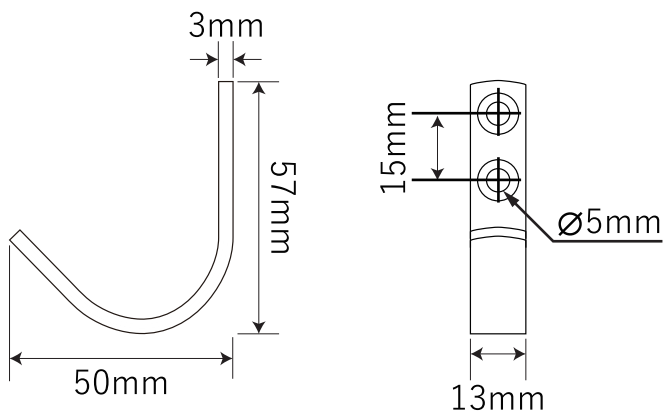

木製ロフトはしご 北欧ラダー用金具

【J型フック】

【ストッパー】

【L型金具】

北欧の森®

<https://www.hokuonomori.net>