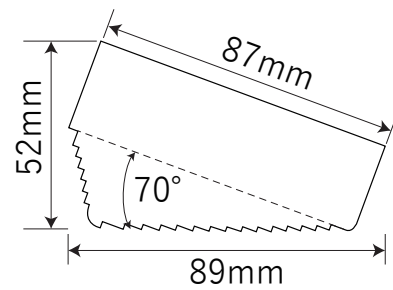

# 木製ロフトはしご 北欧ラダー用金具

【J型フック】

【ストッパー】

【L型金具】

北欧の森

<http://www.hokuonomori.net>