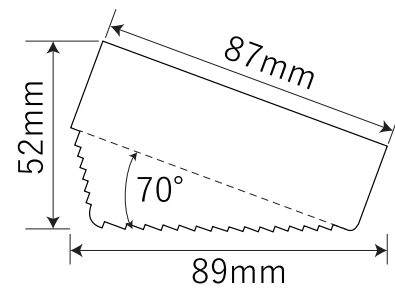

木製ロフトはしご 北欧ラダー用金具

【J型フック】

【ストッパー】

【L型金具】

北欧の森®

<https://www.hokuonomori.net>