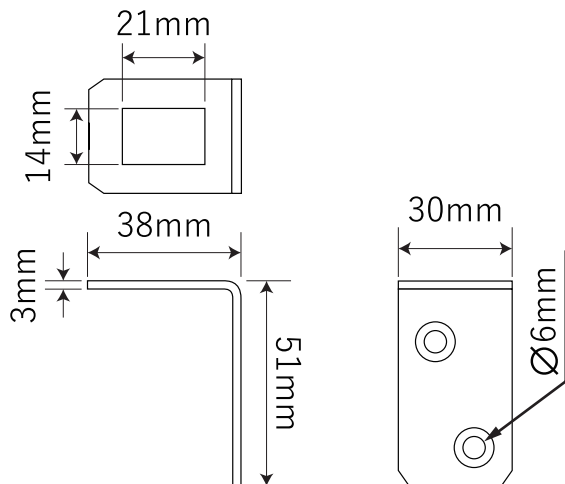

木製ロフトはしご 北欧ラダー用金具

【J型フック】

【ストッパー】

【L型金具】

北欧の森®

<https://www.hokuonomori.net>