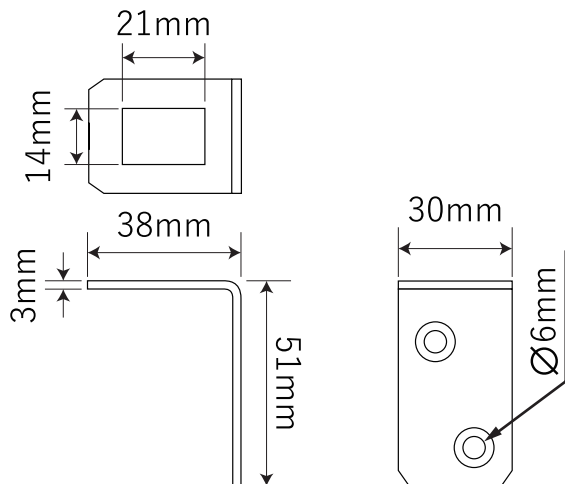

# 木製ロフトはしご 北欧ラダー用金具

【J型フック】

【ストッパー】

【L型金具】

北欧の森<sup>®</sup>

<http://www.hokuonomori.net>