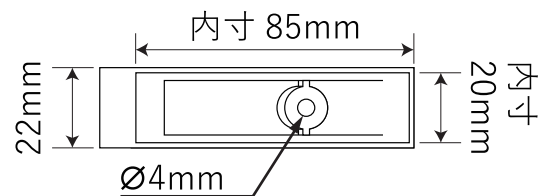

木製ロフトはしご 北欧ラダー用金具

【J型フック】

【ストッパー】

【L型金具】

北欧の森®

<https://www.hokuonomori.net>