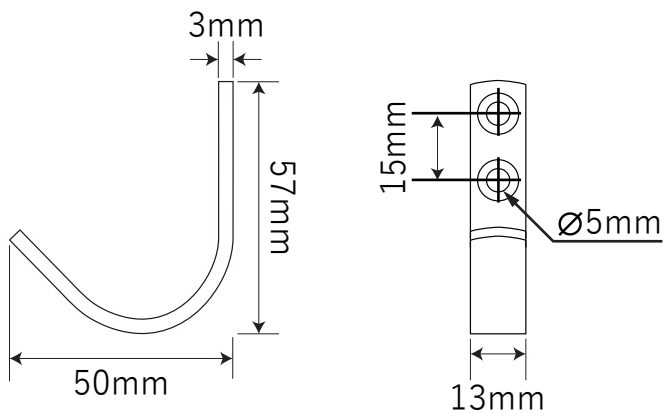

# 木製ロフトはしご 北欧ラダー用金具

【J型フック】

【ストッパー】

【L型金具】

北欧の森

<http://www.hokuonomori.net>