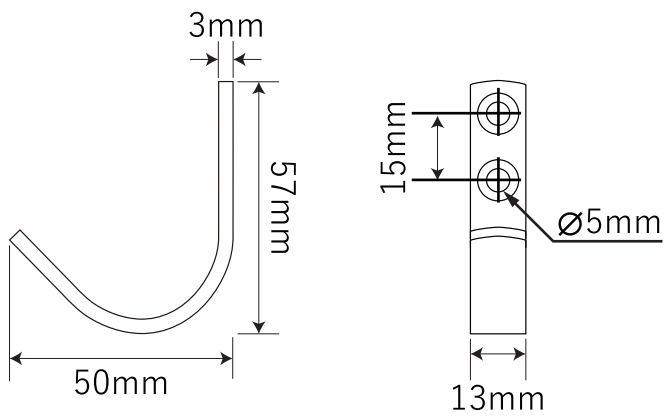

# 木製ロフトはしご 北欧ラダー用金具

【J型フック】

【ストッパー】

【L型金具】

北欧の森<sup>®</sup>

<http://www.hokuonomori.net>