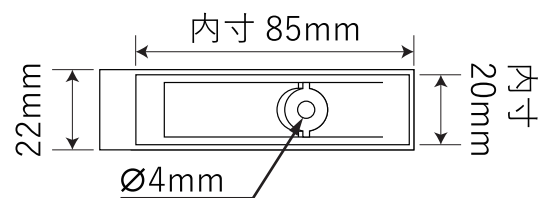

# 木製ロフトはしご 北欧ラダー用金具

【J型フック】

【ストッパー】

【L型金具】

北欧の森<sup>®</sup>

<http://www.hokuonomori.net>