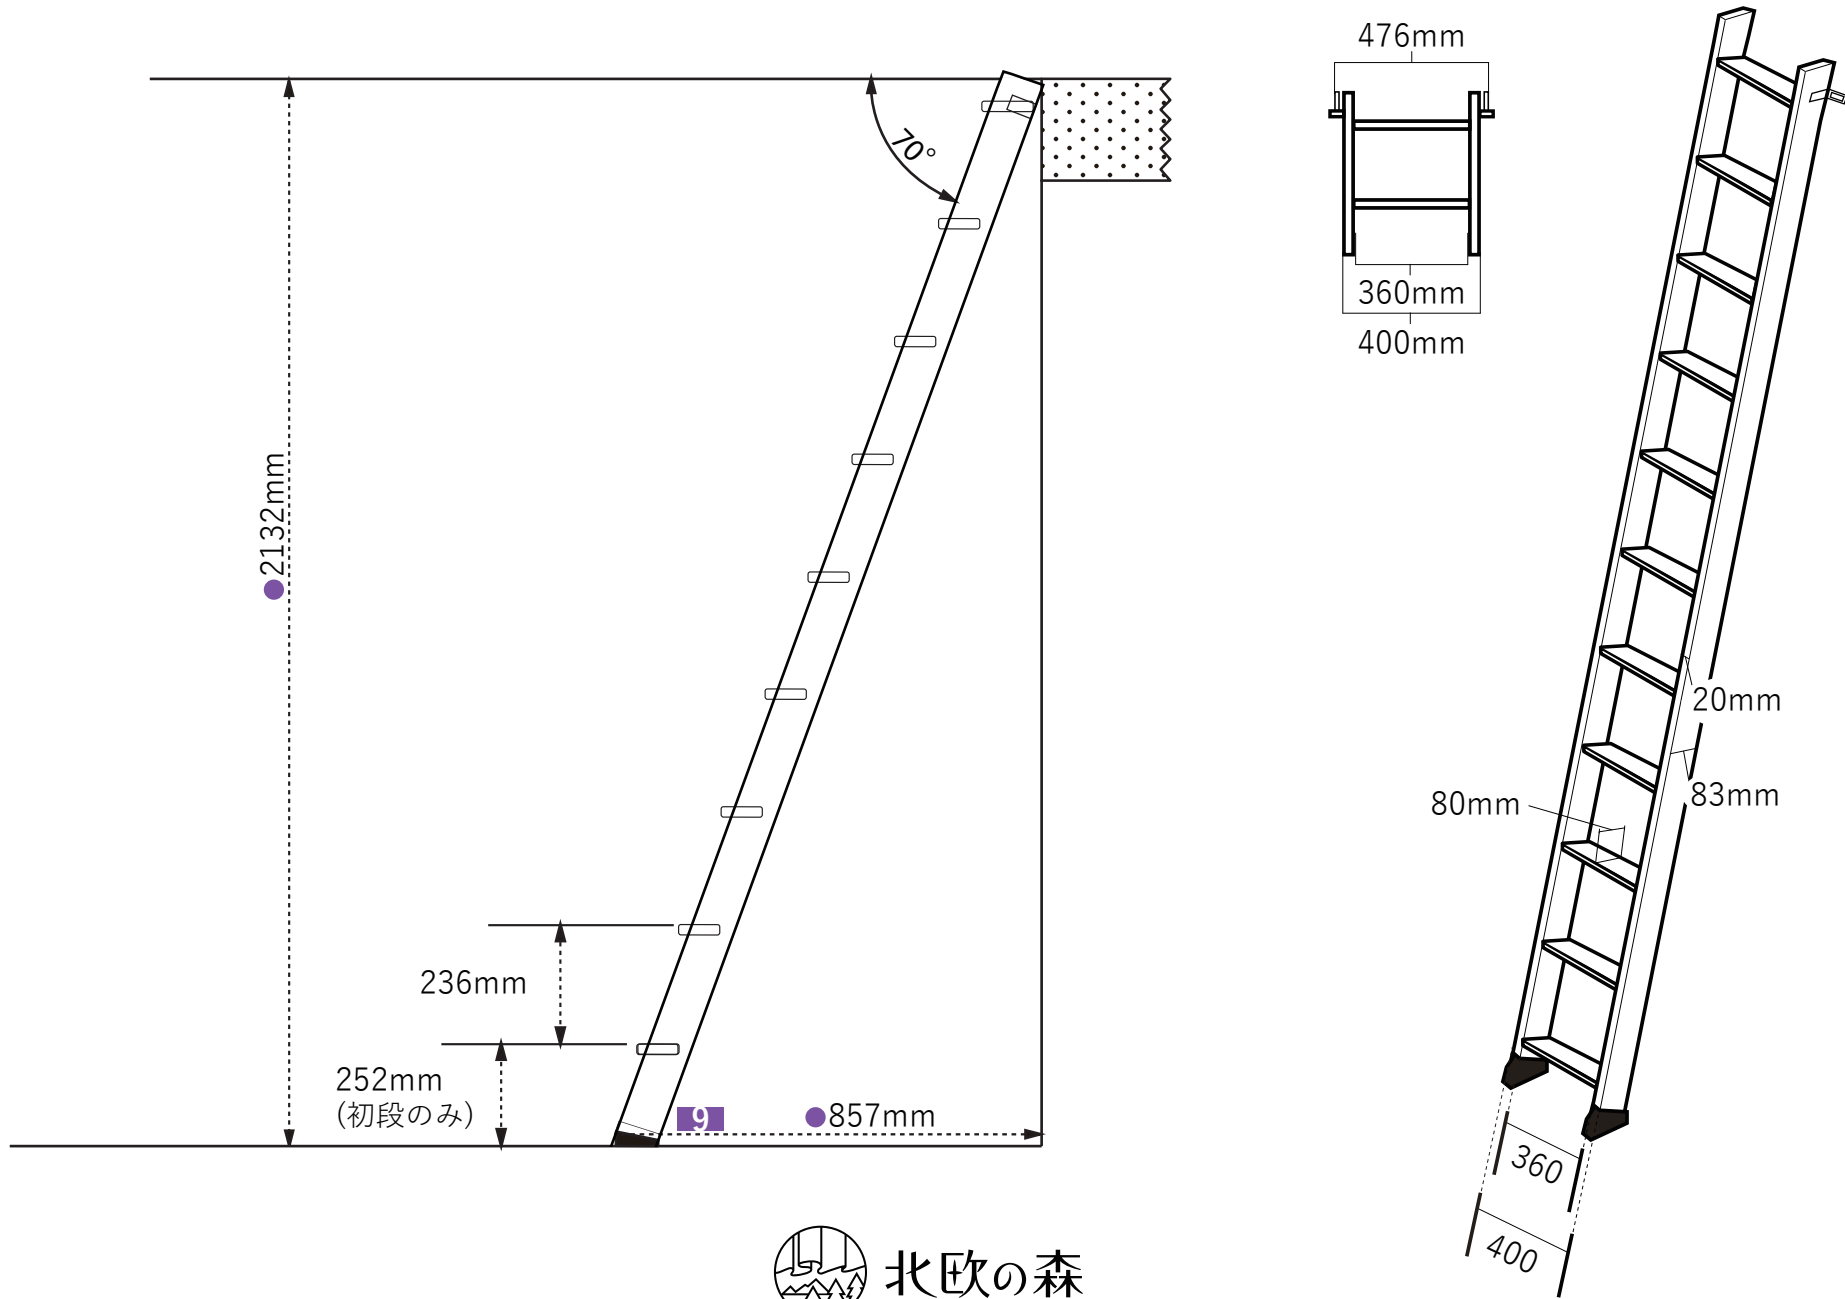

木製ロフトはしご 北欧ラダー 9段

北欧の森

<http://www.hokuonomori.net>