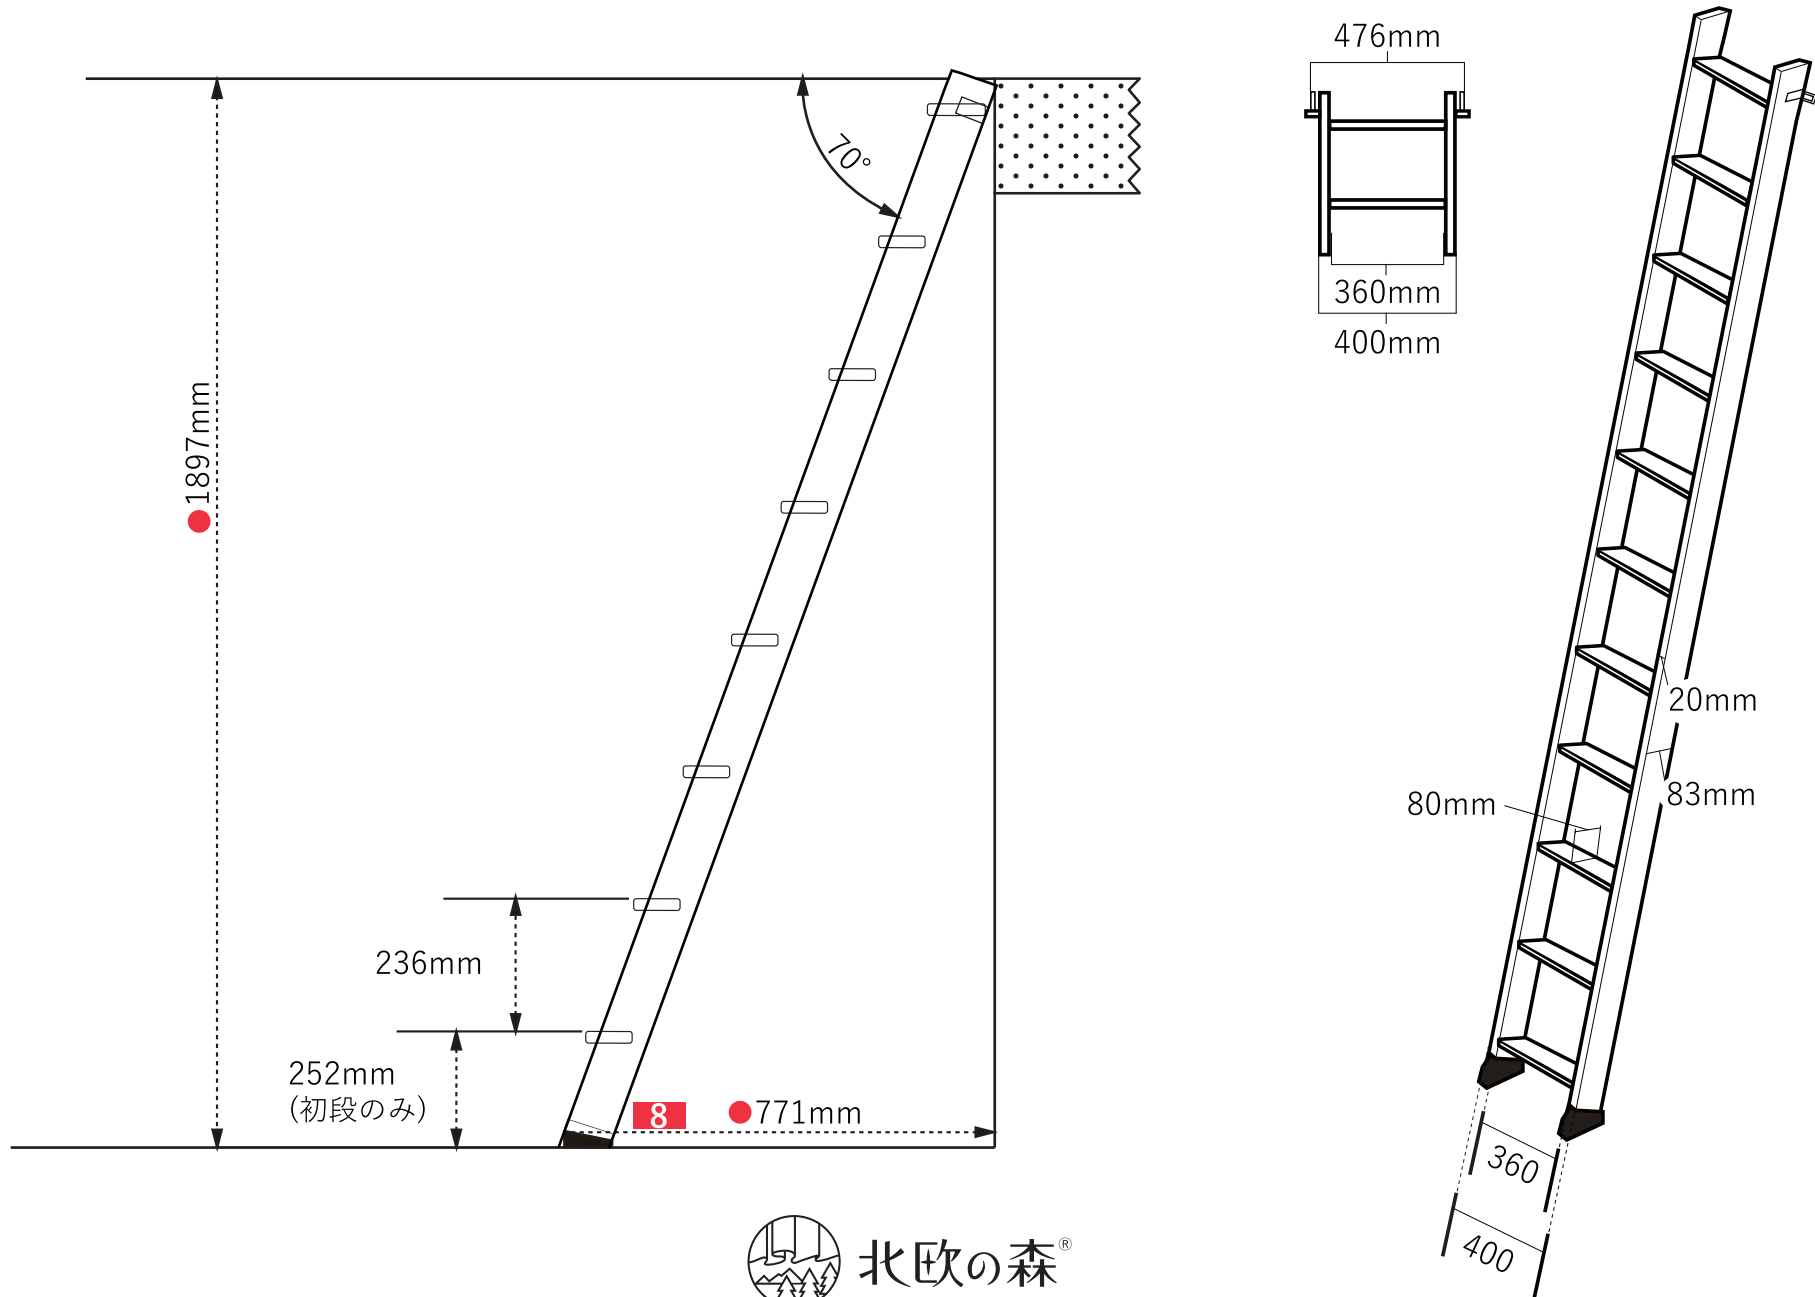

木製ロフトはしご 北欧ラダー 8段

北欧の森®

<http://www.hokuonomori.net>