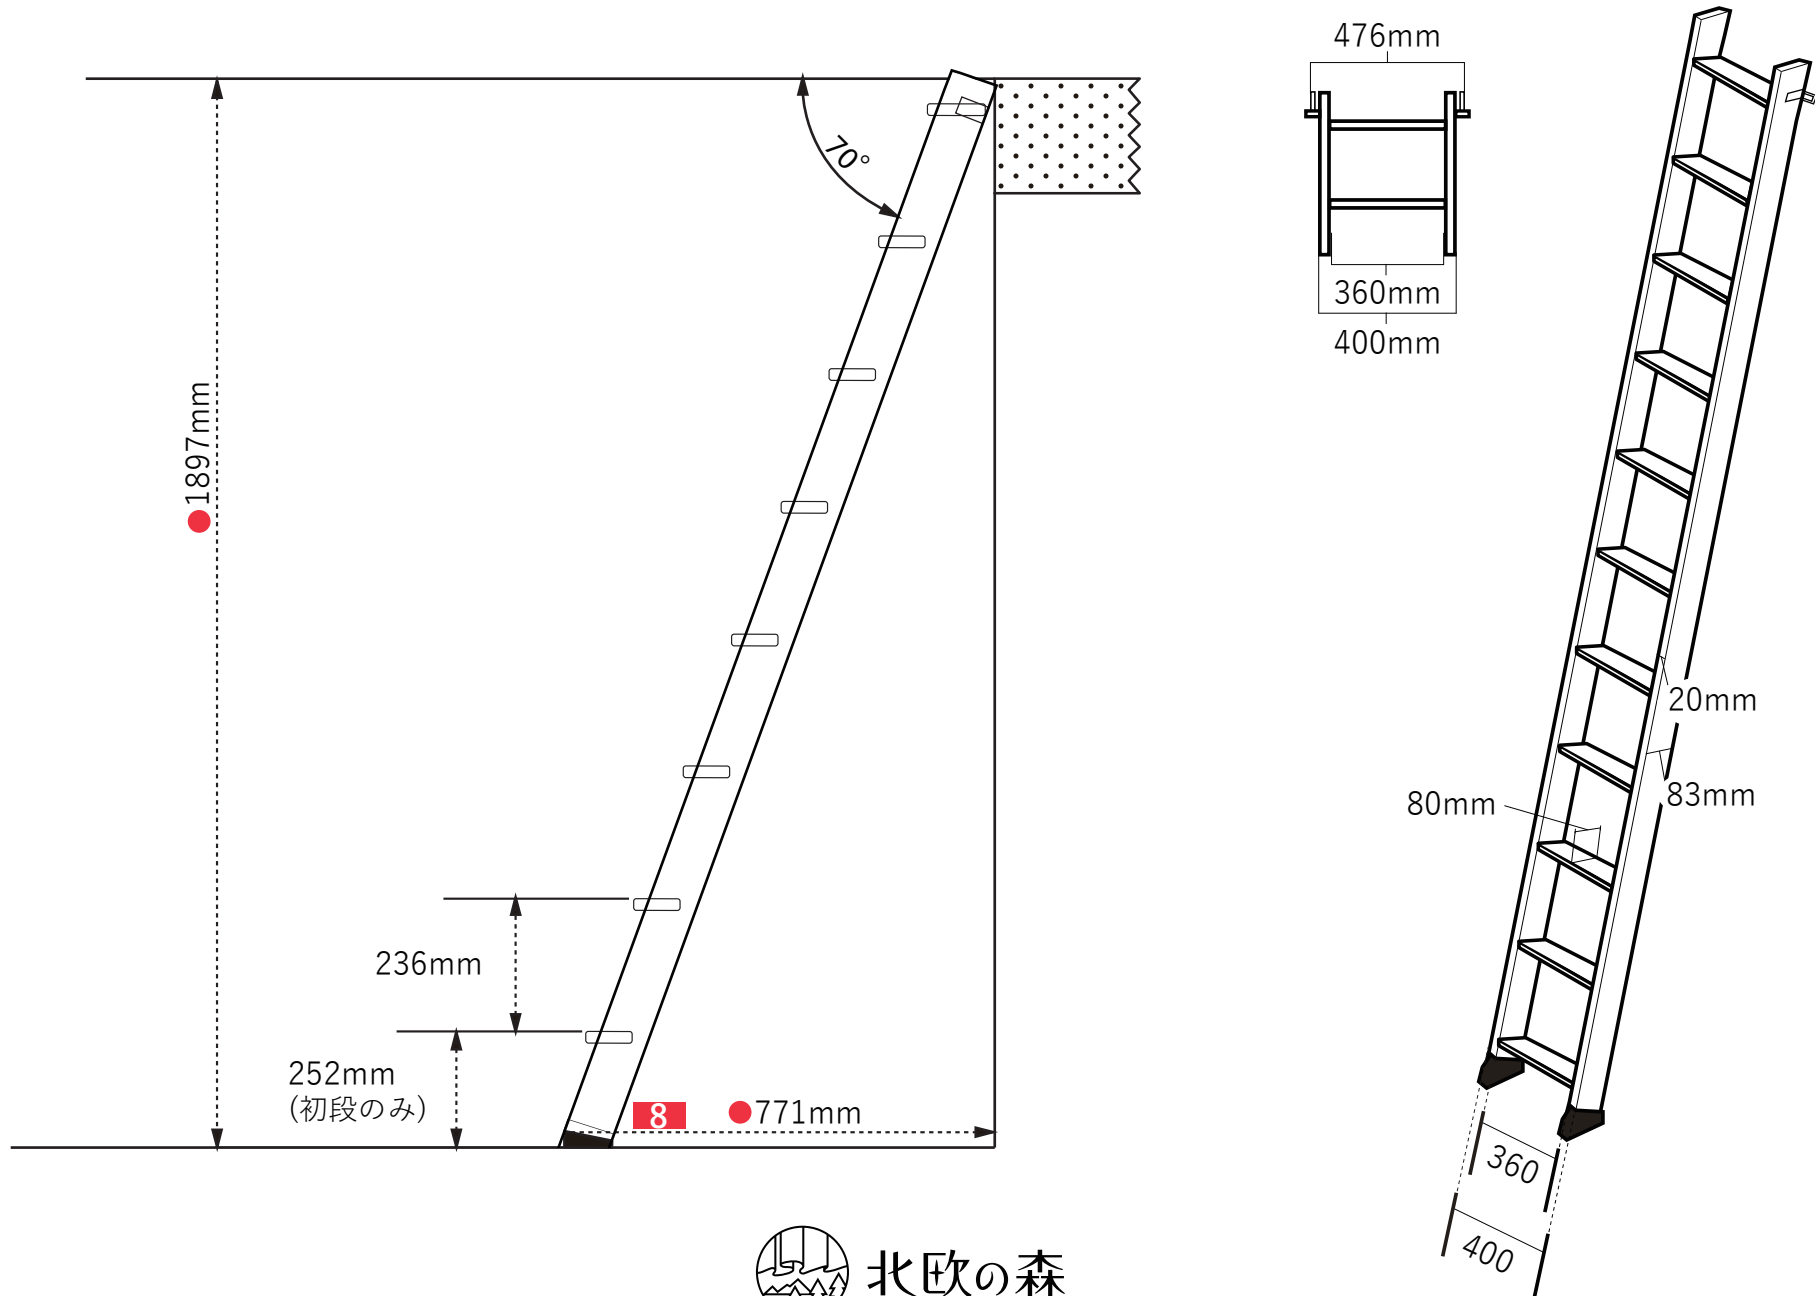

# 木製ロフトはしご 北欧ラダー 8段

北欧の森

<http://www.hokuonomori.net>