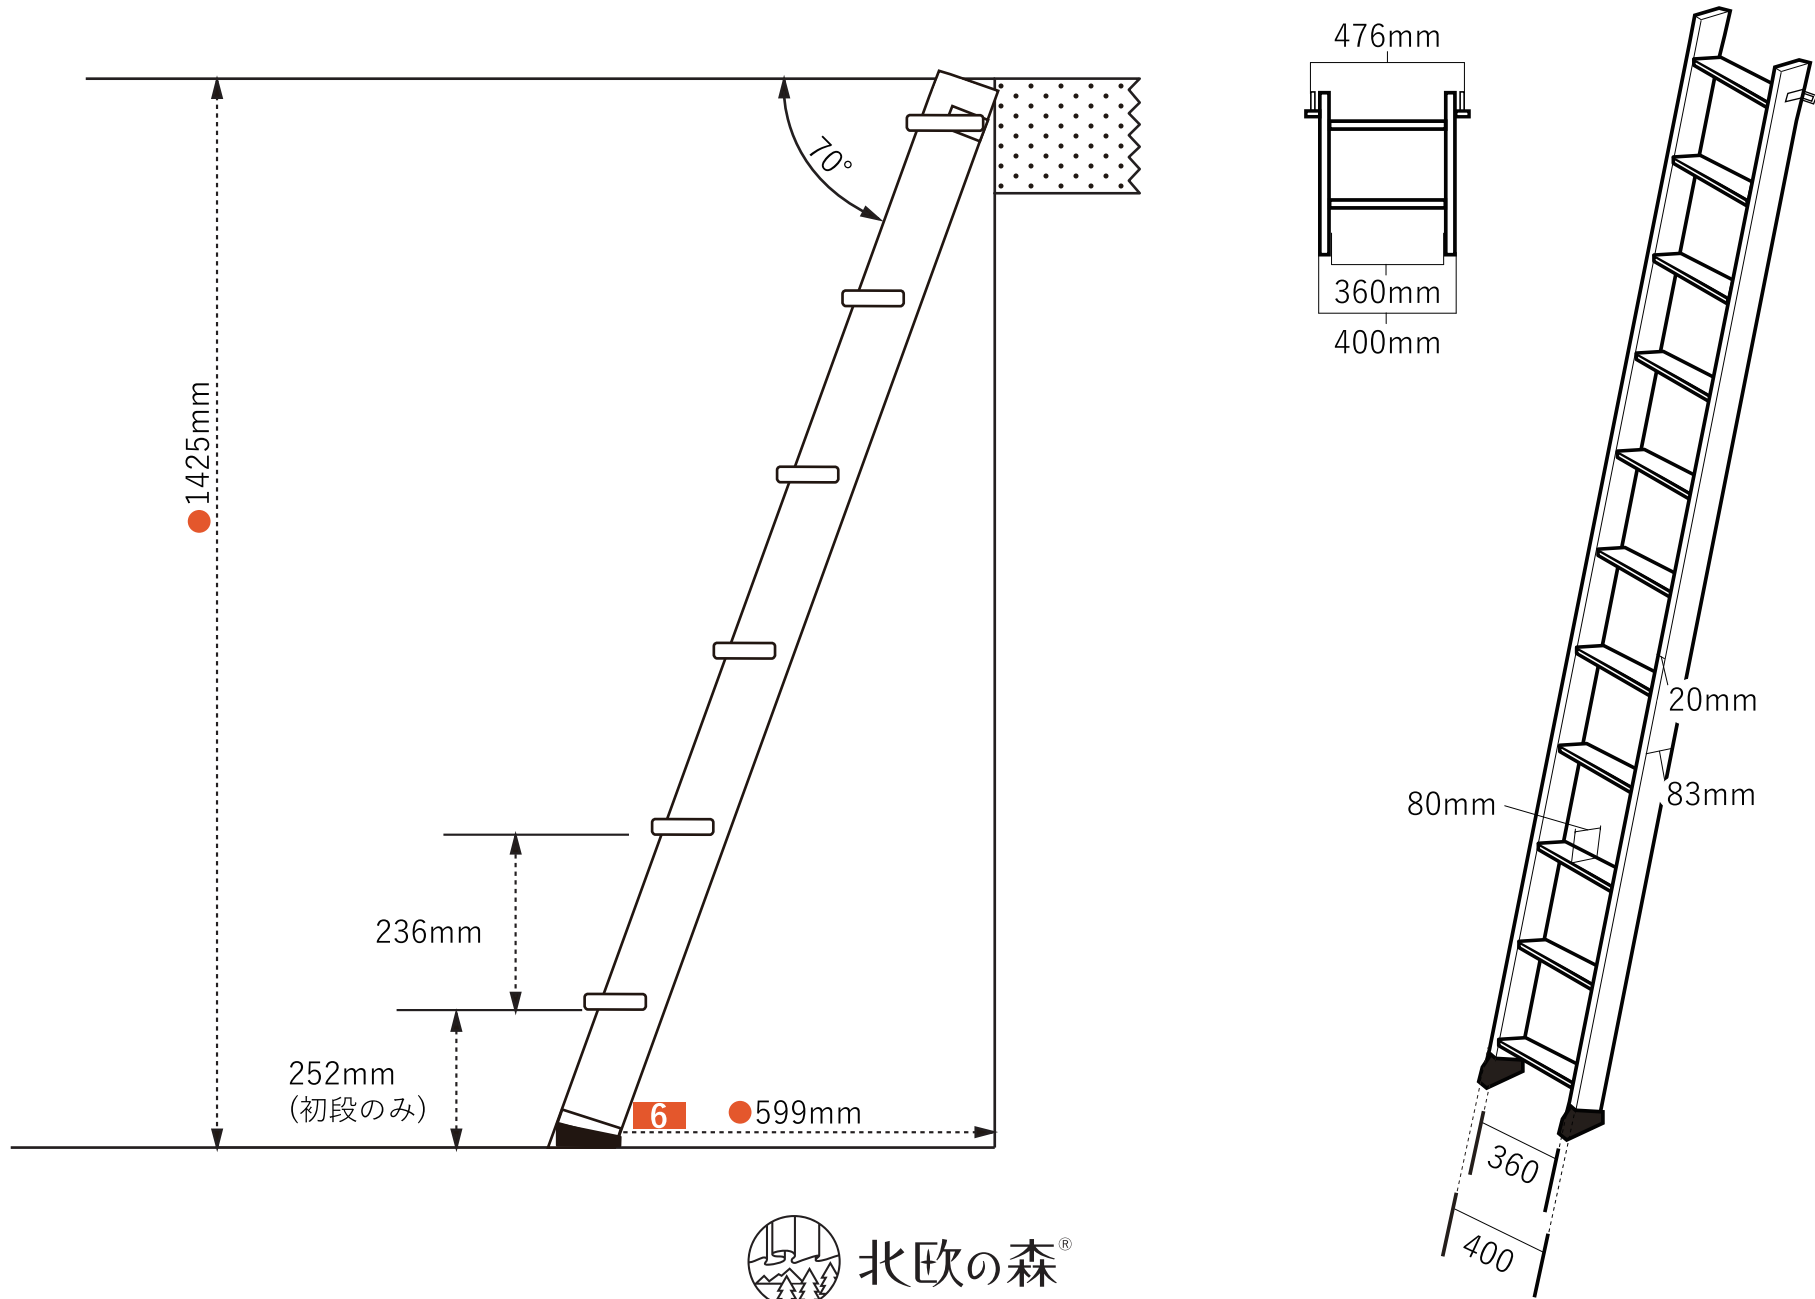

# 木製ロフトはしご 北欧ラダー 6段

北欧の森®

<https://www.hokuonomori.net>