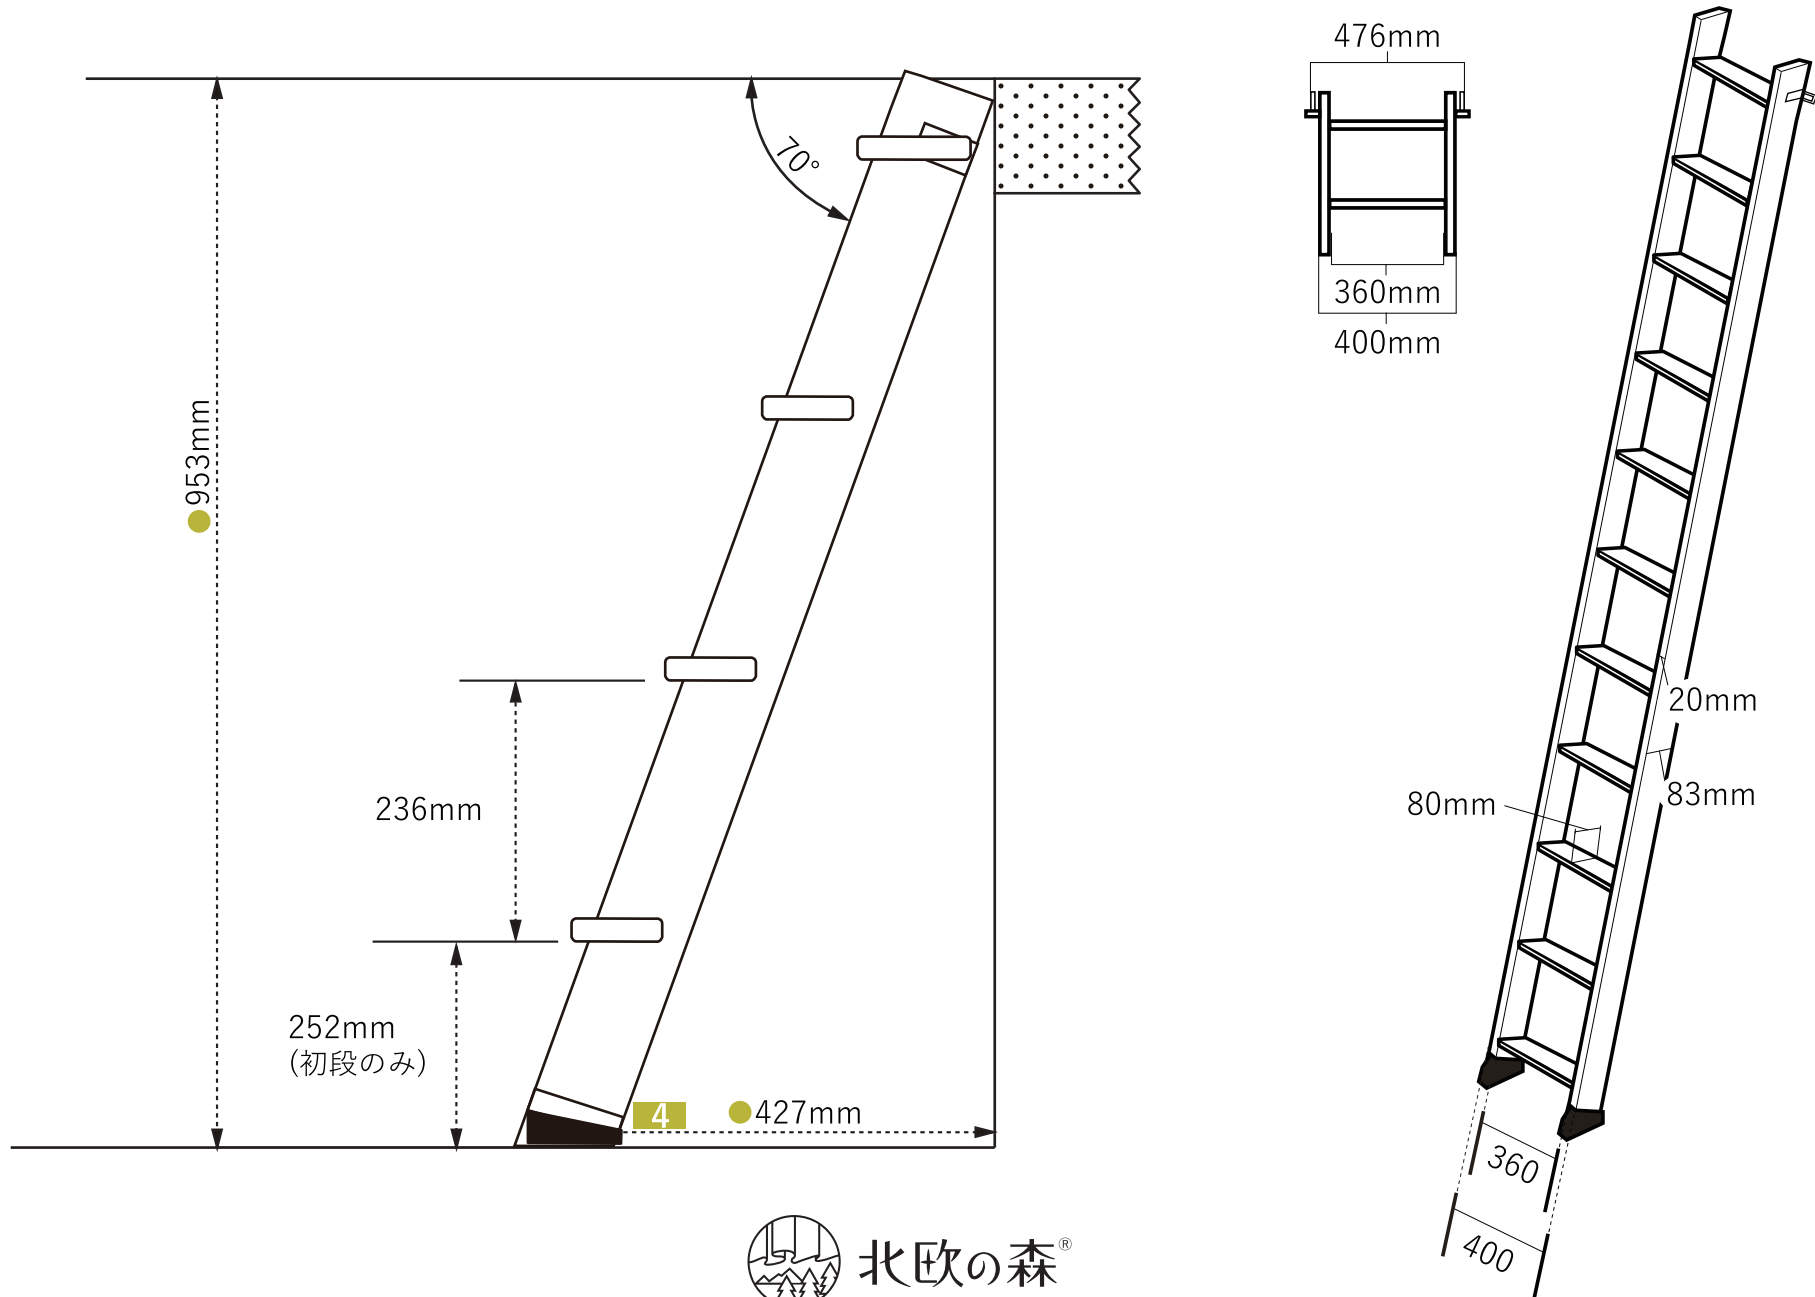

# 木製ロフトはしご 北欧ラダー 4段

北欧の森®

<https://www.hokuonomori.net>