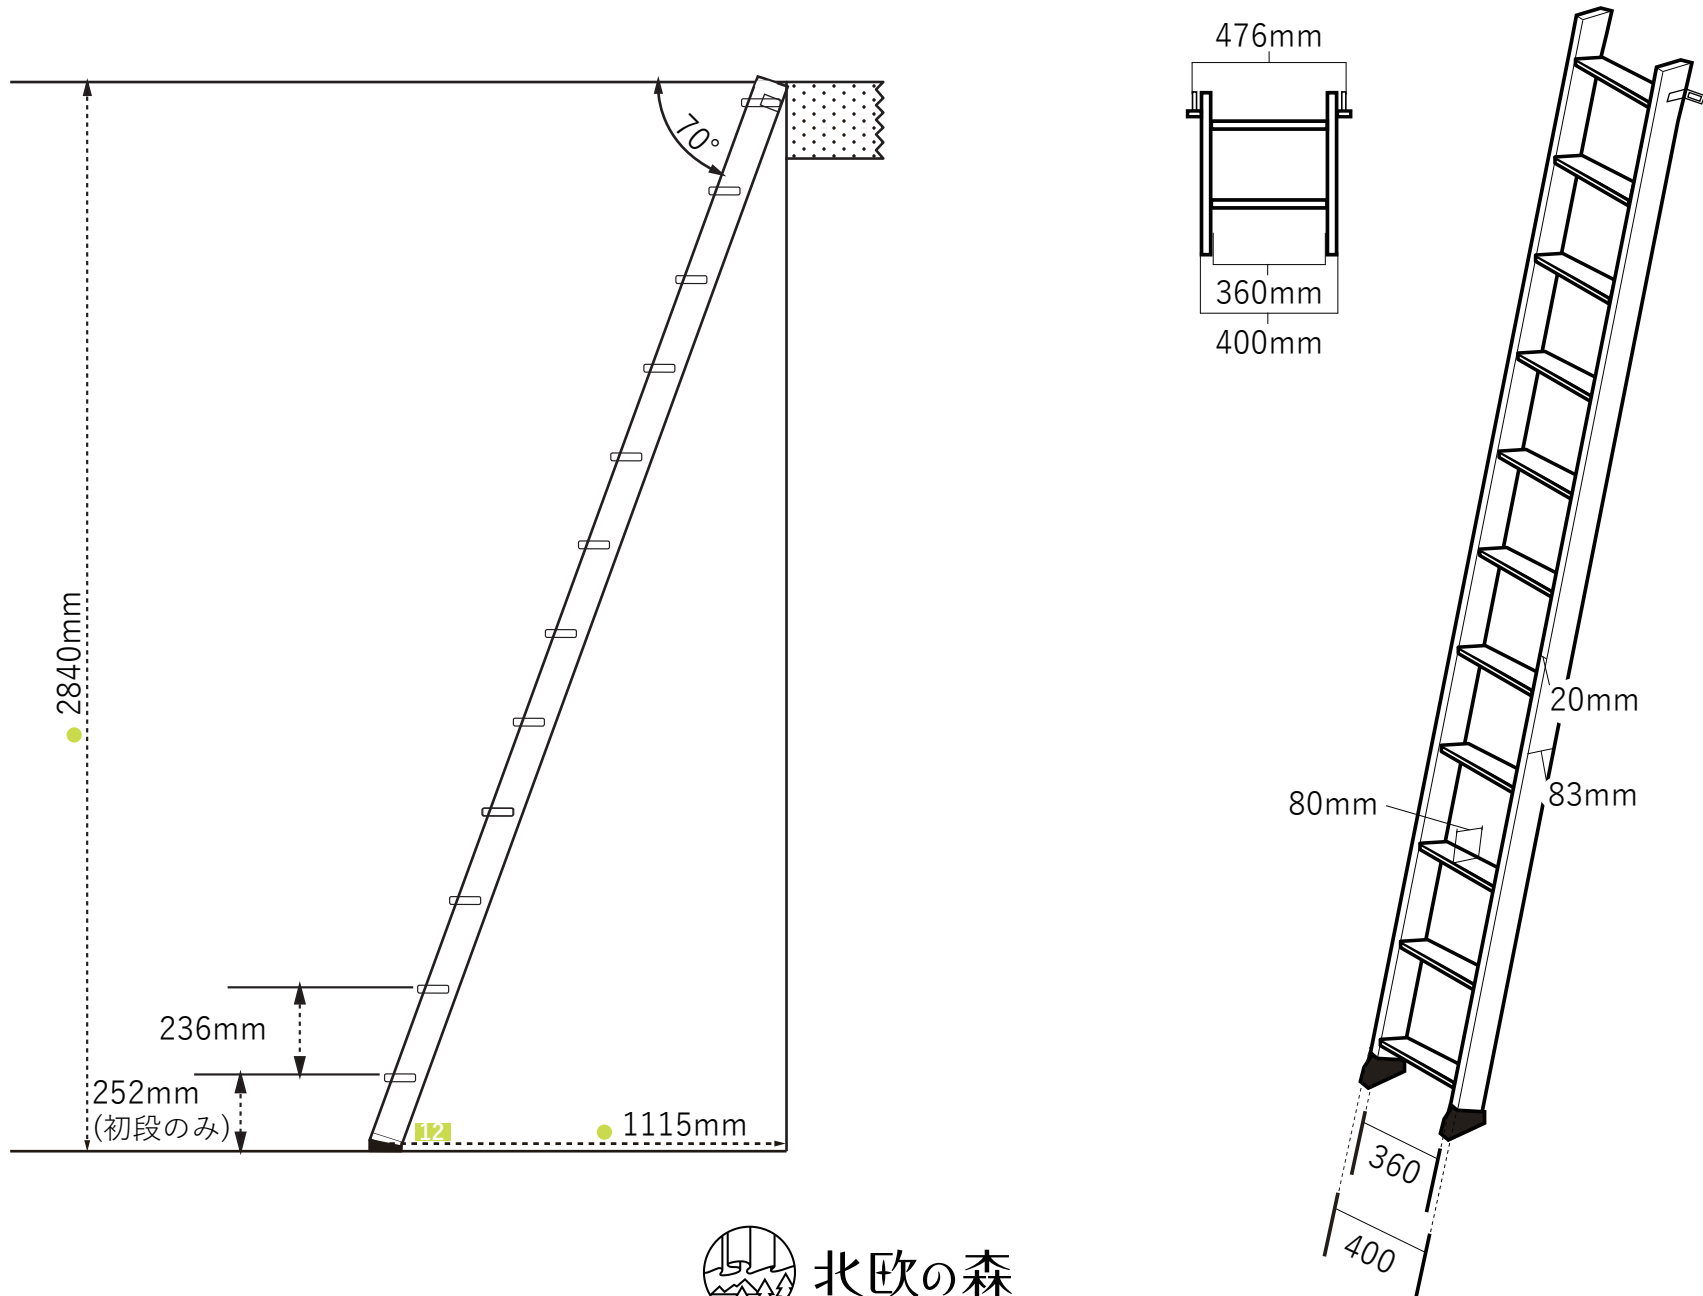

木製ロフトはしご 北欧ラダー 12段

北欧の森

<http://www.hokuonomori.net>