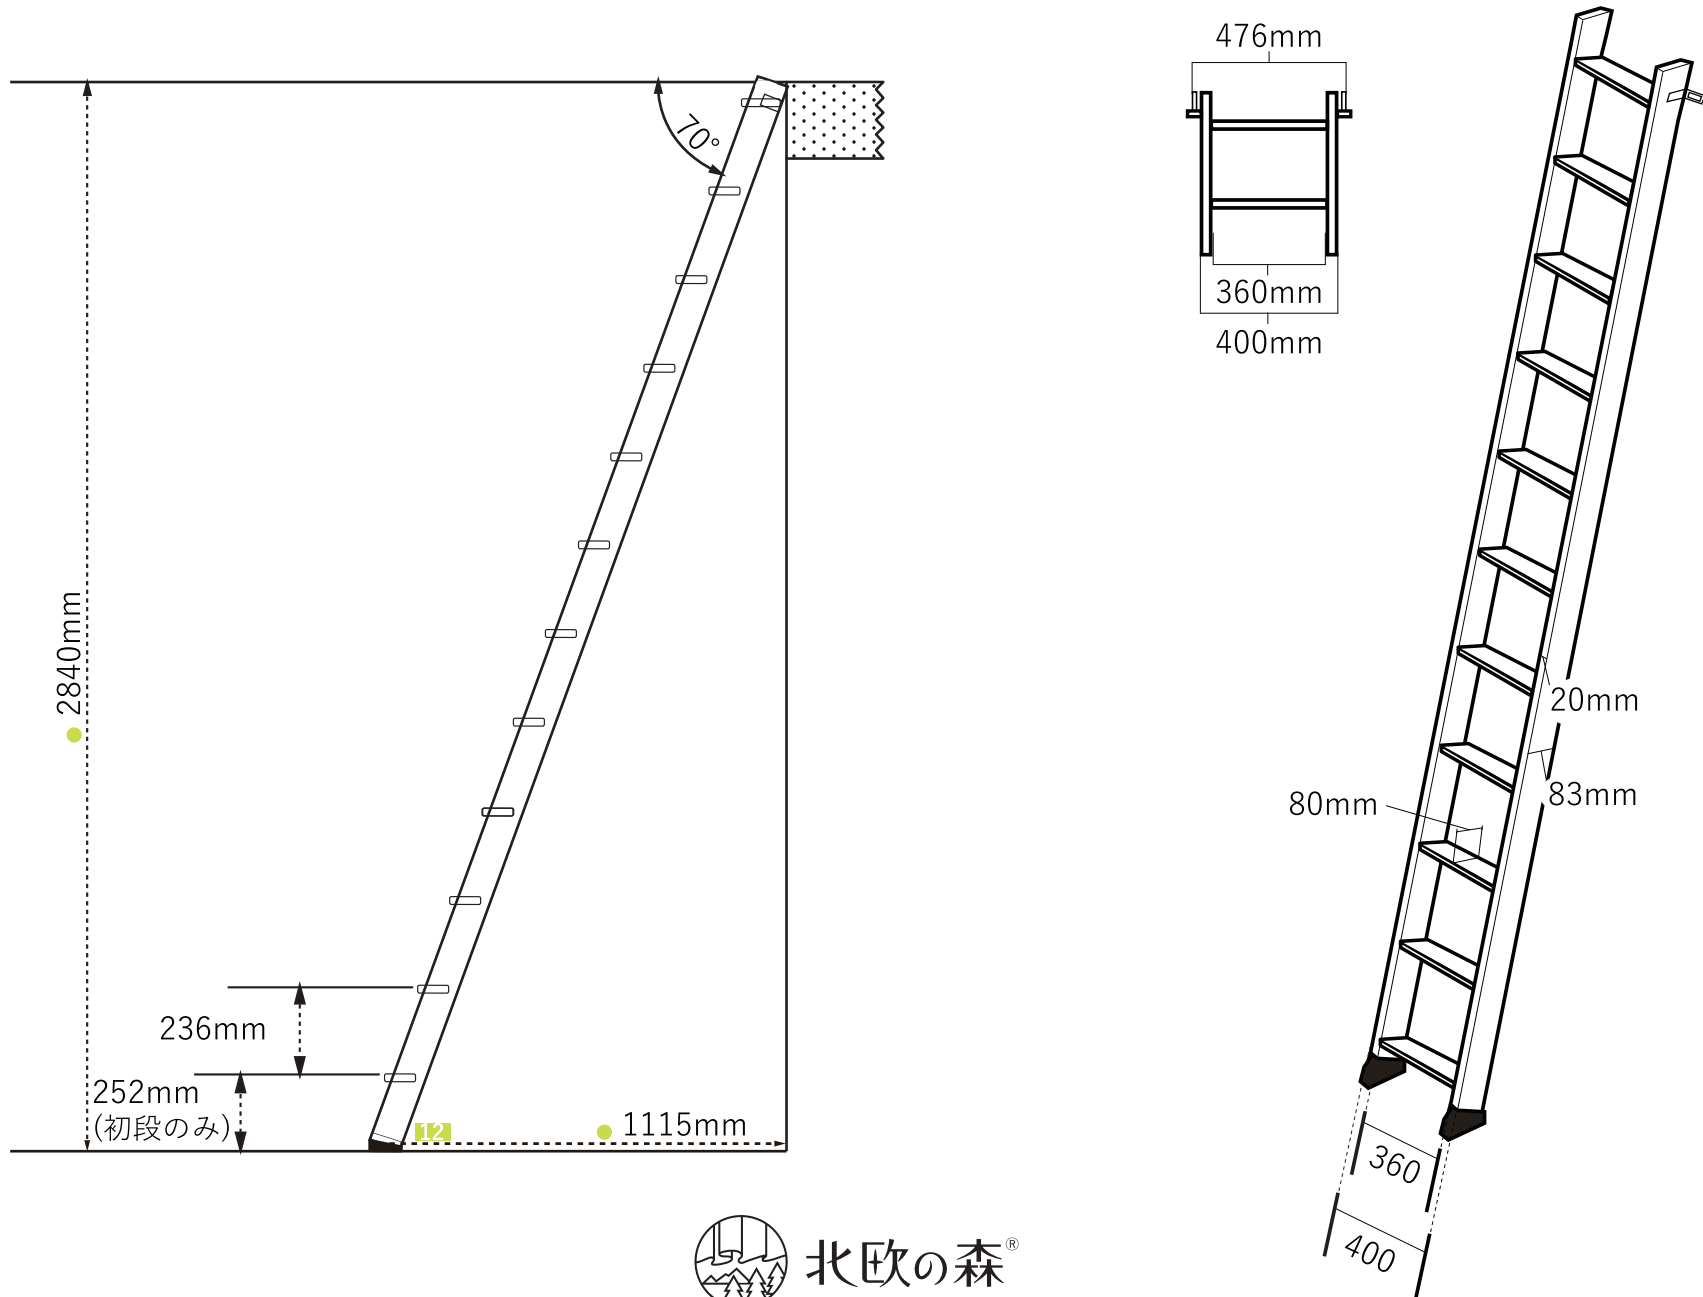

木製ロフトはしご 北欧ラダー 12段

北欧の森®

<http://www.hokuonomori.net>