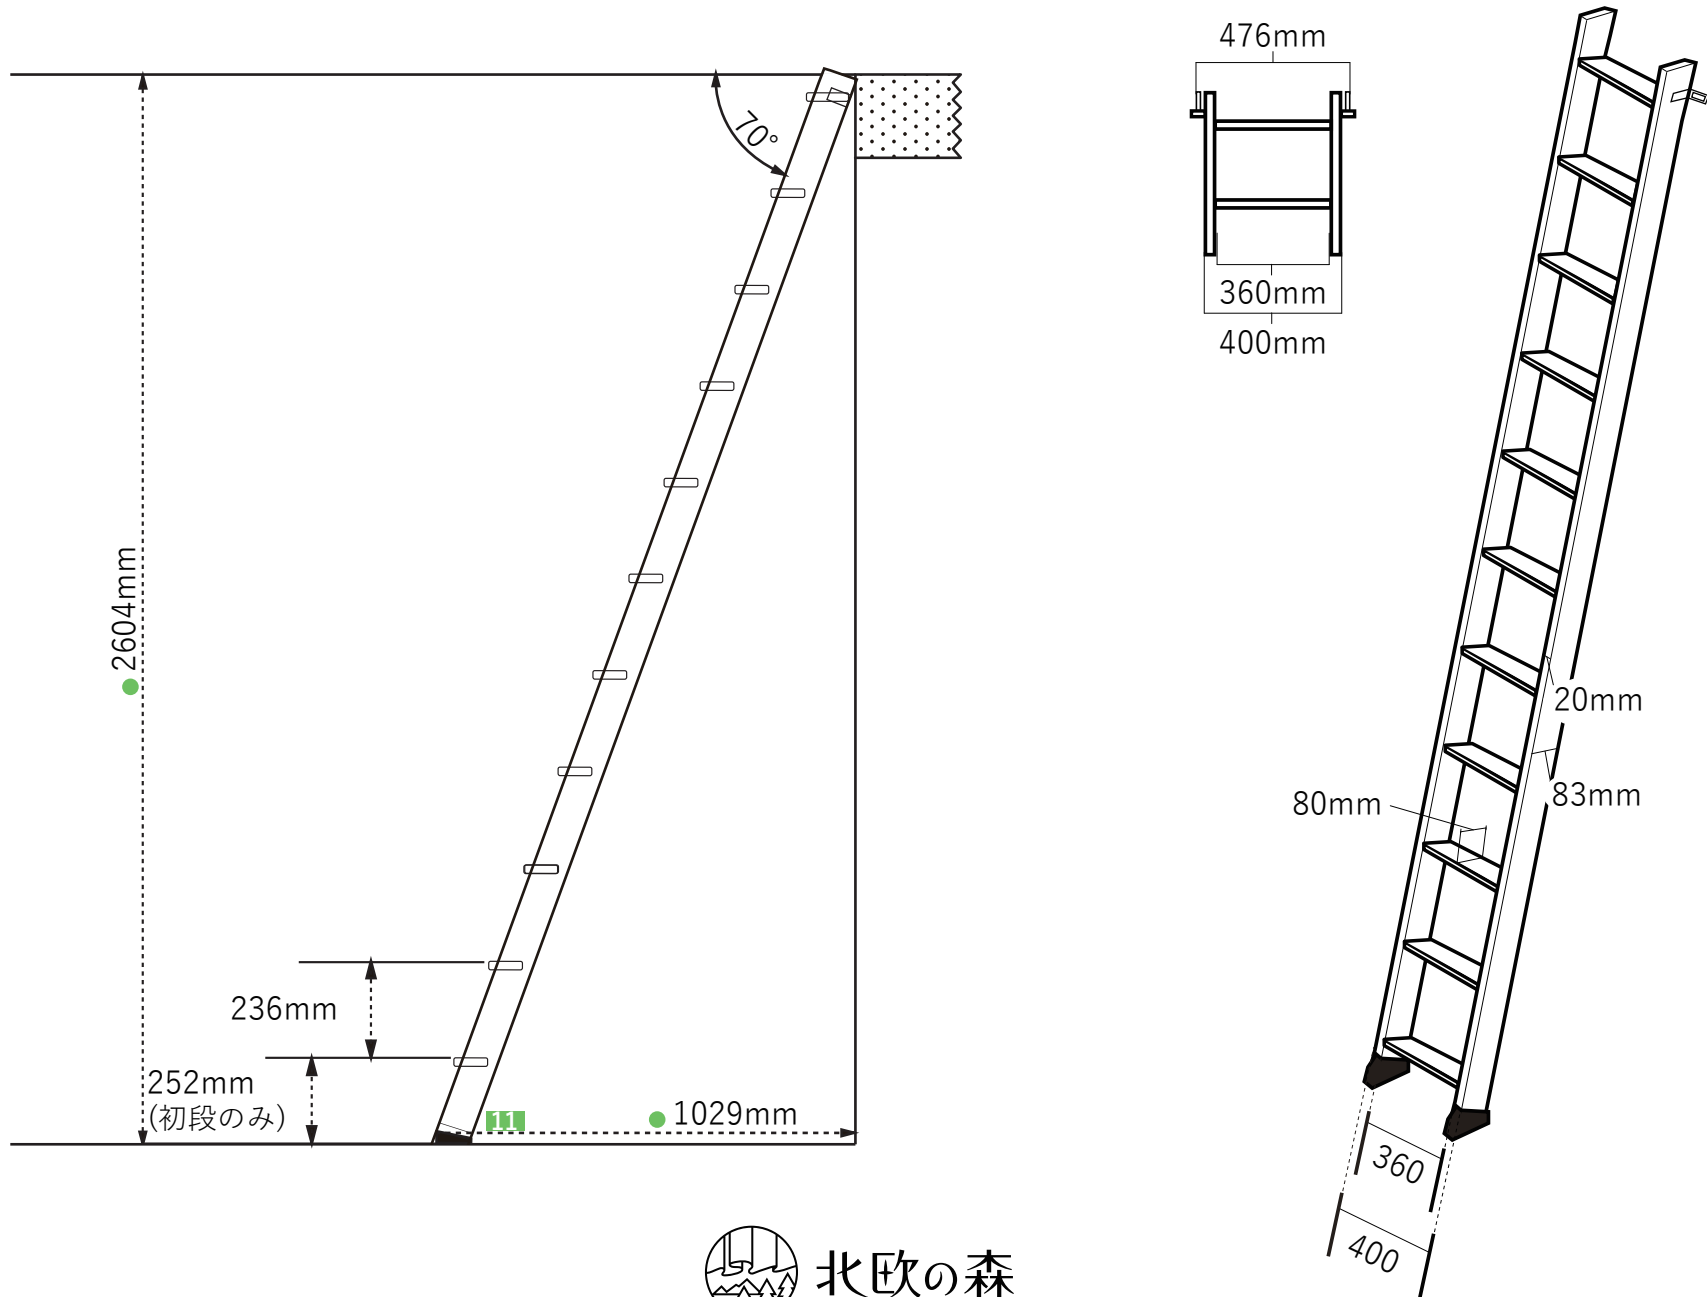

木製ロフトはしご 北欧ラダー 11段

北欧の森

<http://www.hokuonomori.net>