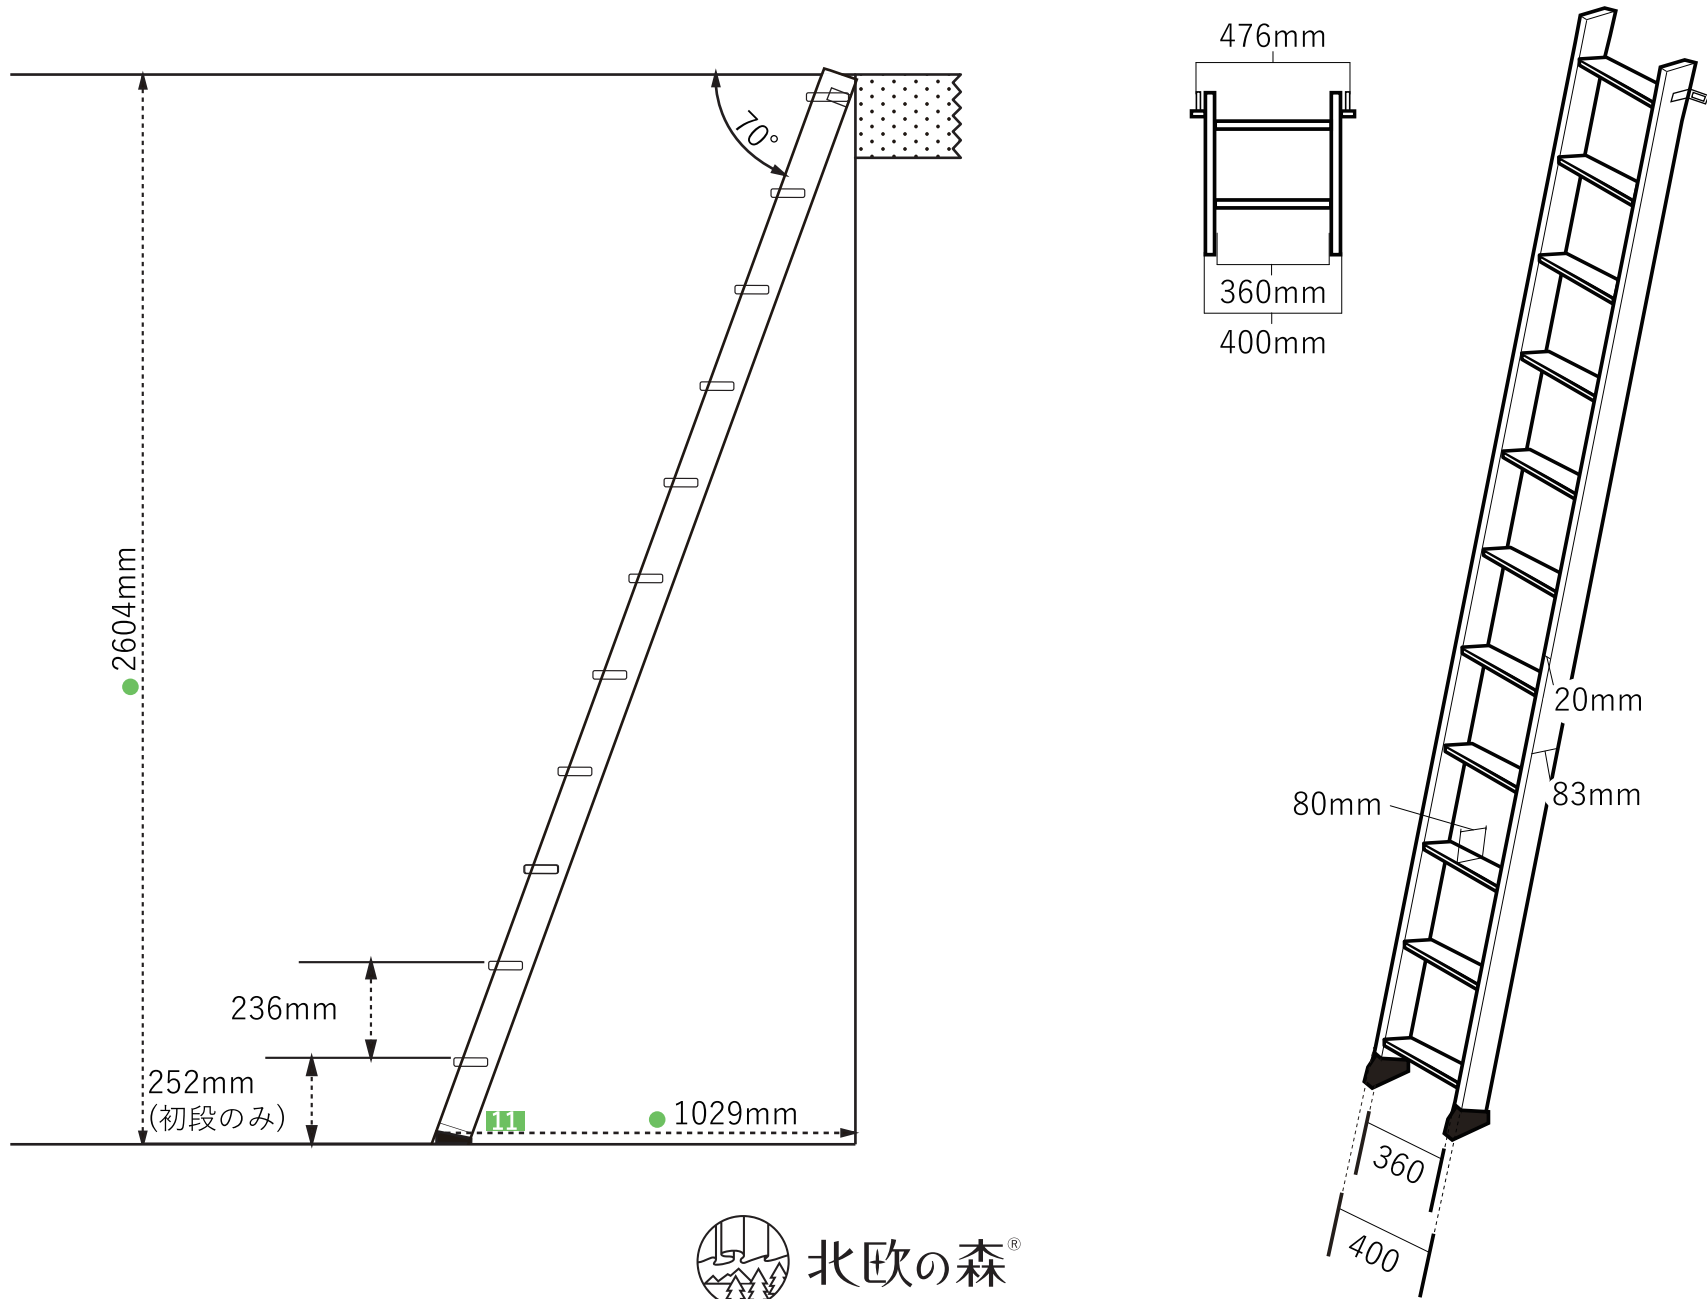

木製ロフトはしご 北欧ラダー 11段

北欧の森®

<http://www.hokuonomori.net>