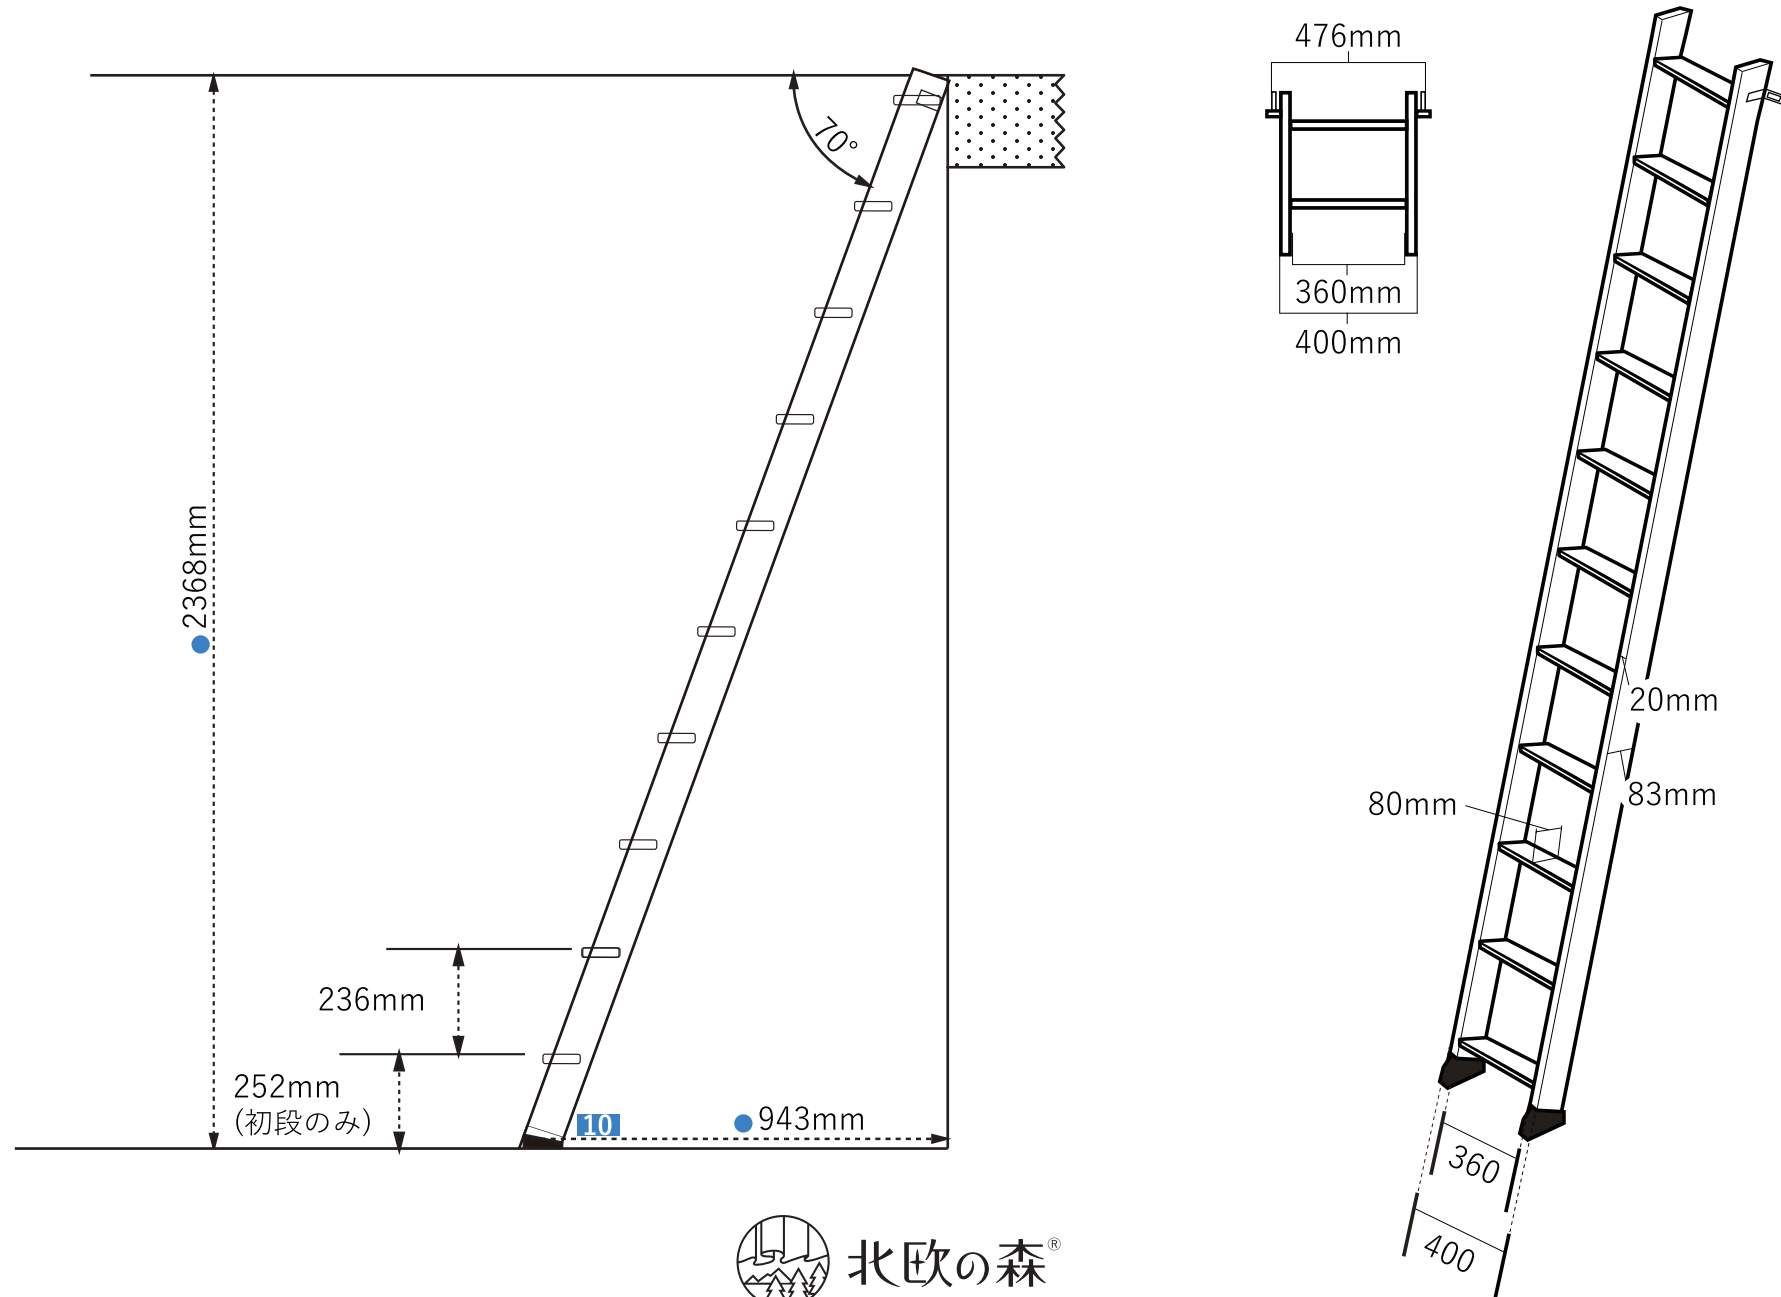

木製ロフトはしご 北欧ラダー 10段

北欧の森®

<http://www.hokuonomori.net>