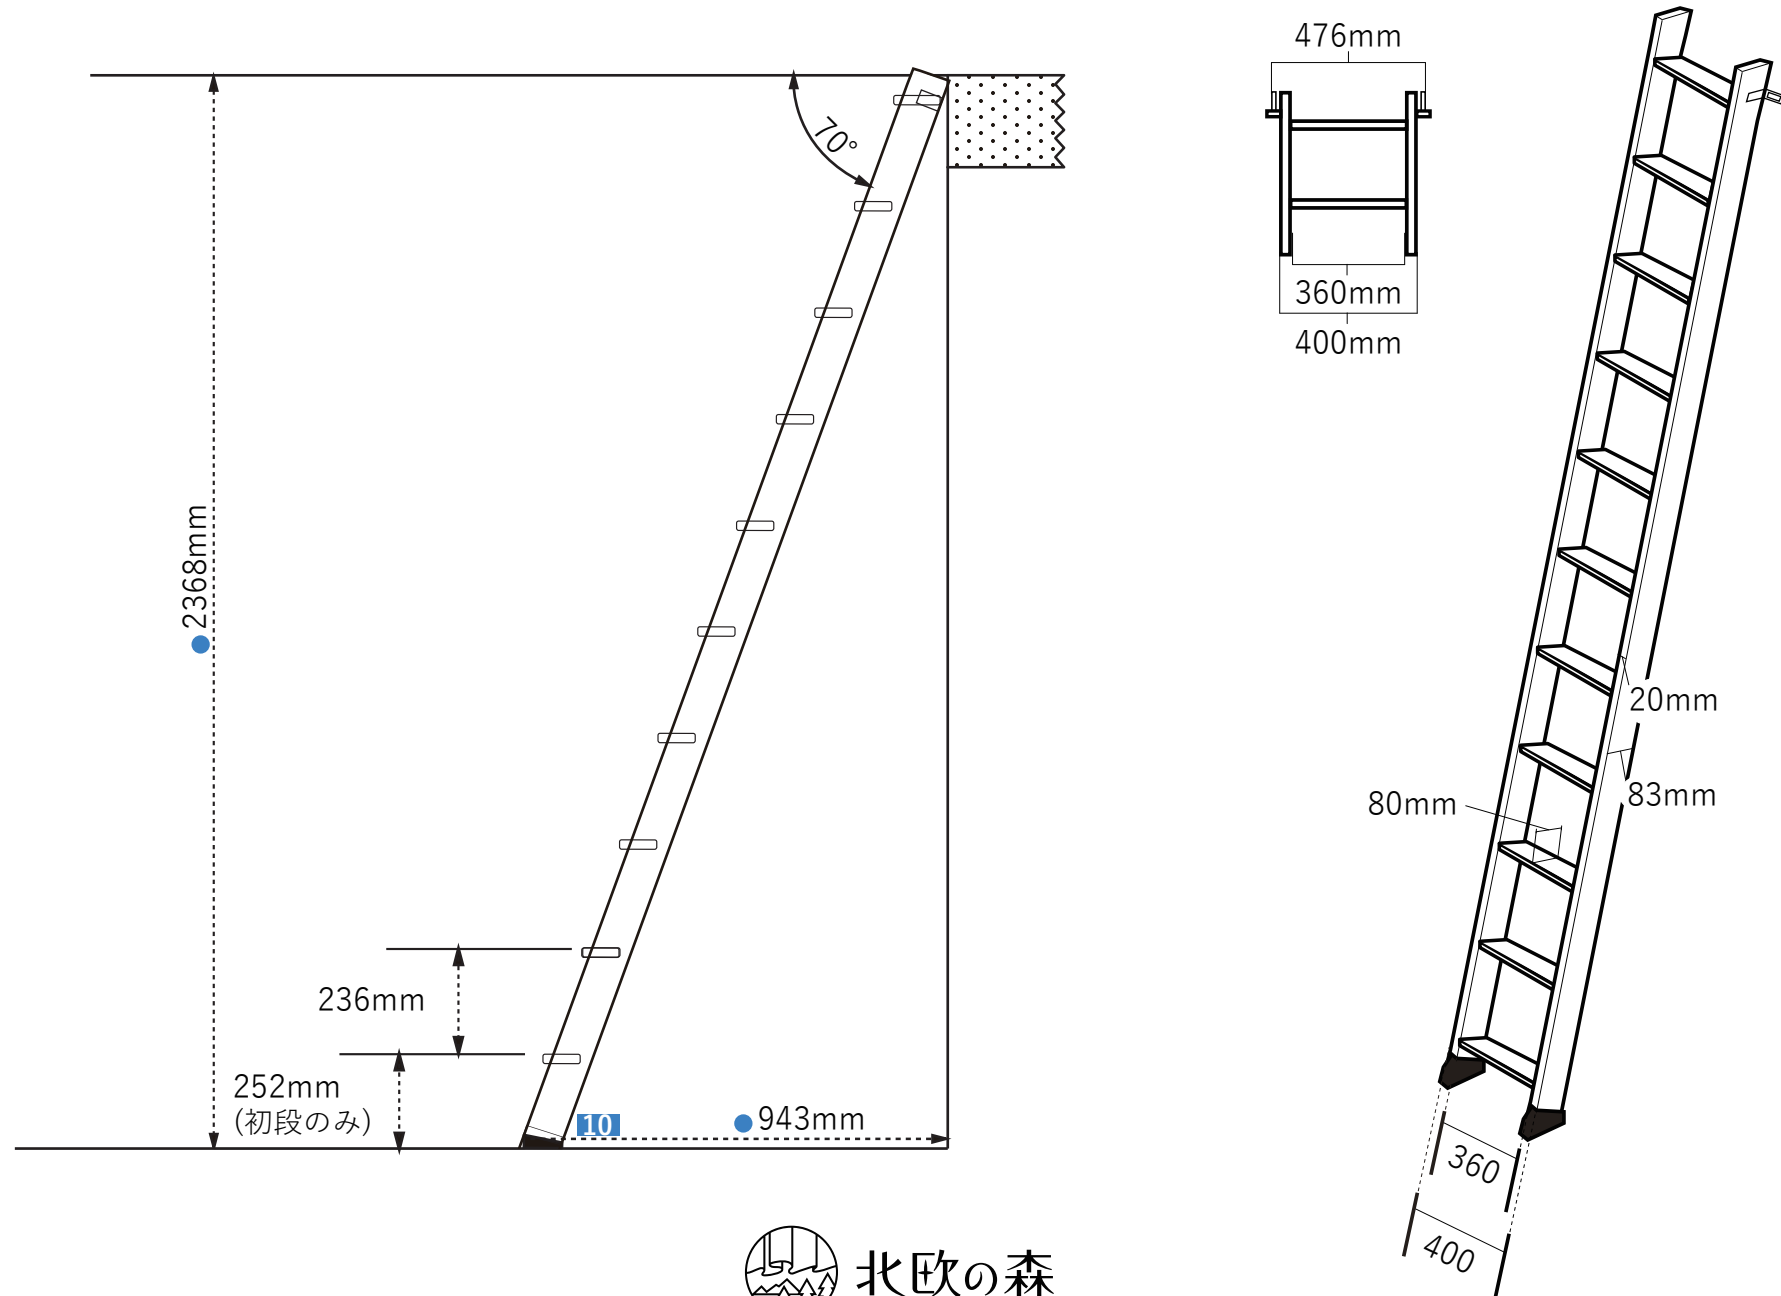

木製ロフトはしご 北欧ラダー 10段

北欧の森

<http://www.hokuonomori.net>