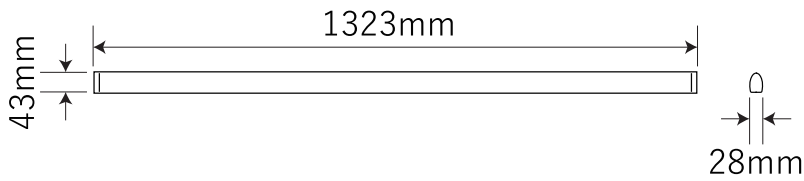

金属製ロフトはしごルカーノラダー用金具

【手すり】

【フック】

【手すり金具】

【ブラケット】

【パイプ】

【パイプ結合時】

北欧の森®