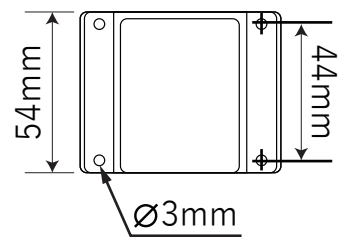

金属製ロフトはしごルカーノラダー用金具

【手すり】

【フック】

【手すり金具】

【ブラケット】

【パイプ】

【パイプ結合時】

北欧の森