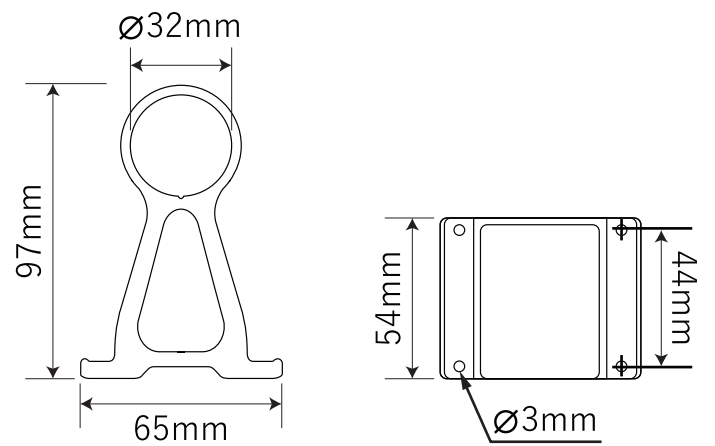

# 金属製ロフトはしごルカーノラダー用金具

【手すり】

【フック】

【手すり金具】

【ブラケット】

【パイプ】

【パイプ結合時】

北欧の森®