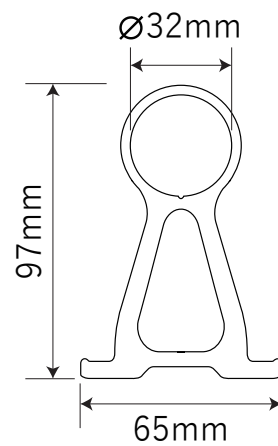

金属製ロフトはしごルカーノラダー用金具

【手すり】

【フック】

【手すり金具】

【ブラケット】

【パイプ】

【パイプ結合時】

北欧の森