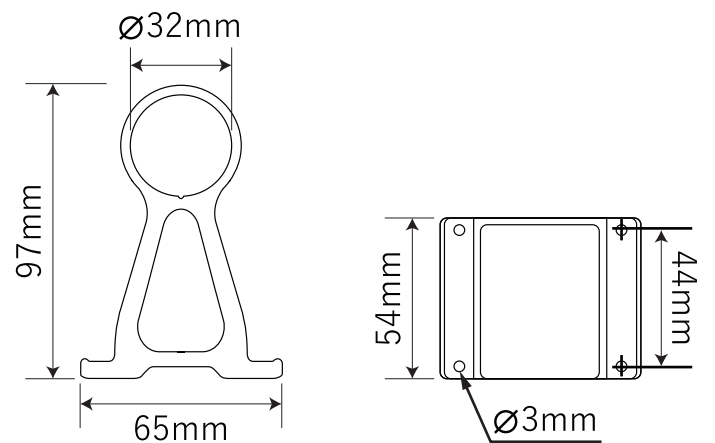

金属製ロフトはしごルカーノラダー用金具

【手すり】

【フック】

【手すり金具】

【ブラケット】

【パイプ】

【パイプ結合時】

北欧の森®