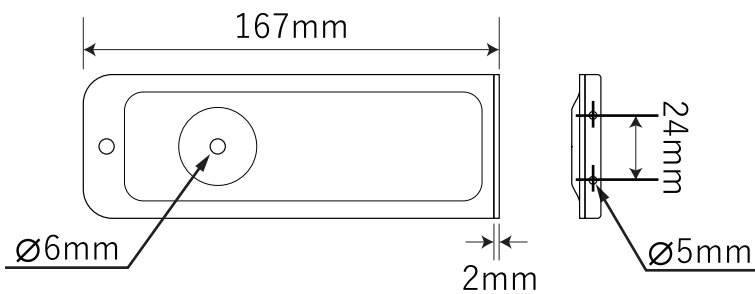

金属製ロフトはしごルカーノラダー用金具

【手すり】

【フック】

【手すり金具】

【ブラケット】

【パイプ】

【パイプ結合時】

北欧の森®