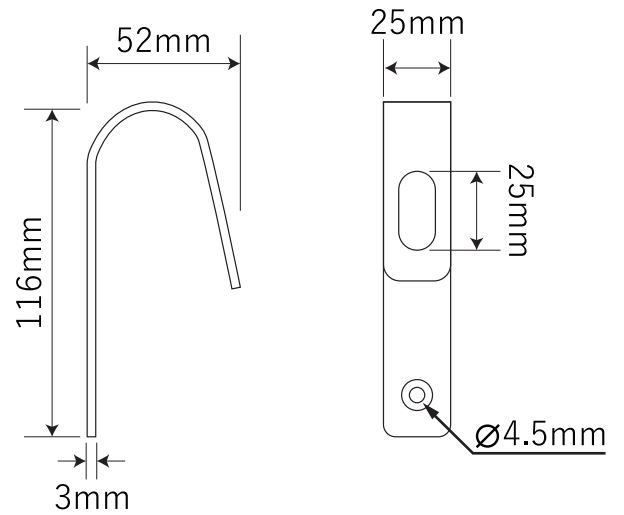

金属製ロフトはしごルカーノラダー用金具

【手すり】

【フック】

【手すり金具】

【ブラケット】

【パイプ】

【パイプ結合時】

北欧の森®