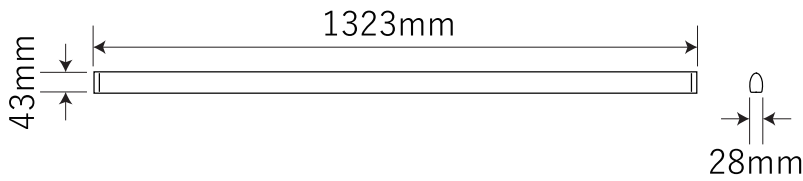

# 金属製ロフトはしごルカーノラダー用金具

【手すり】

【フック】

【手すり金具】

【ブラケット】

【パイプ】

【パイプ結合時】

北欧の森®