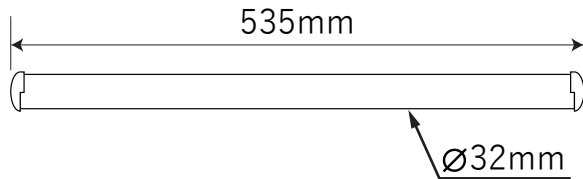

金属製ロフトはしごルカーノラダー用金具

【手すり】

【フック】

【手すり金具】

【ブラケット】

【パイプ】

【パイプ結合時】

北欧の森