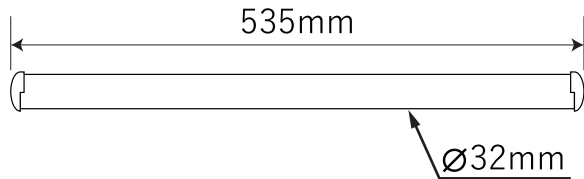

金属製ロフトはしごルカーノラダー用金具

【手すり】

【フック】

【手すり金具】

【ブラケット】

【パイプ】

【パイプ結合時】

北欧の森®