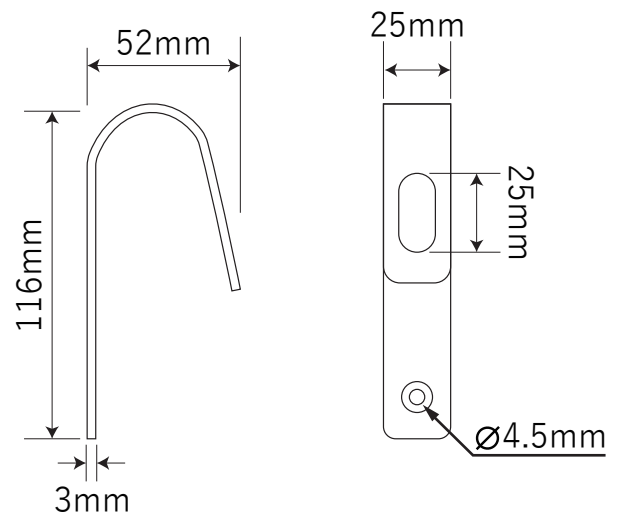

金属製ロフトはしごルカーノラダー用金具

【手すり】

【フック】

【手すり金具】

【ブラケット】

【パイプ】

【パイプ結合時】

北欧の森