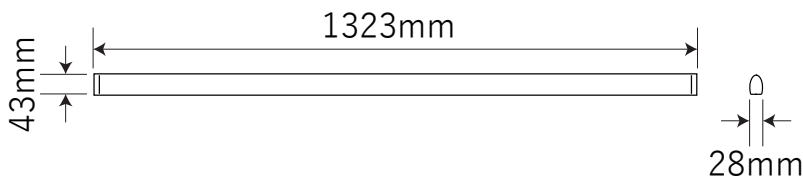

金属製ロフトはしごルカーノラダー用金具

【手すり】

【フック】

【手すり金具】

【ブラケット】

【パイプ】

【パイプ結合時】

北欧の森