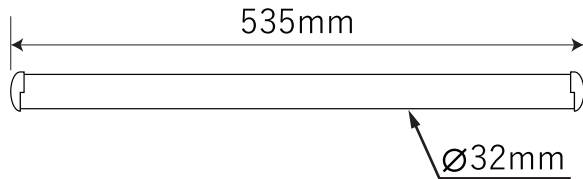

# 金属製ロフトはしごルカーノラダー用金具

【手すり】

【フック】

【手すり金具】

【ブラケット】

【パイプ】

【パイプ結合時】

北欧の森®