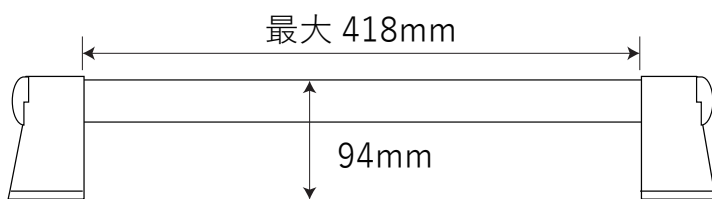

金属製ロフトはしごルカーノラダー用金具

【手すり】

【フック】

【手すり金具】

【ブラケット】

【パイプ】

【パイプ結合時】

北欧の森