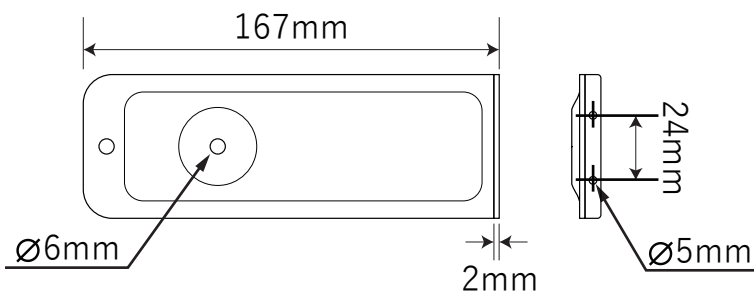

金属製ロフトはしごルカーノラダー用金具

【手すり】

【フック】

【手すり金具】

【ブラケット】

【パイプ】

【パイプ結合時】

北欧の森