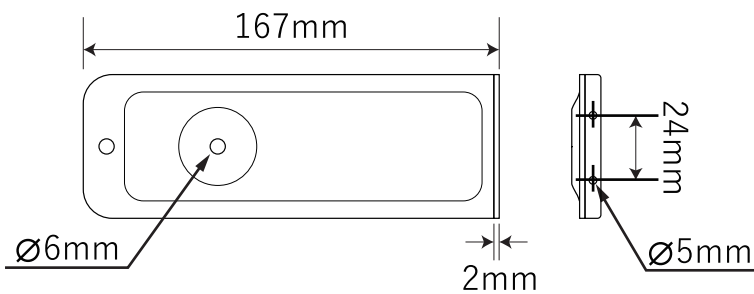

# 金属製ロフトはしごルカーノラダー用金具

【手すり】

【フック】

【手すり金具】

【ブラケット】

【パイプ】

【パイプ結合時】

北欧の森®