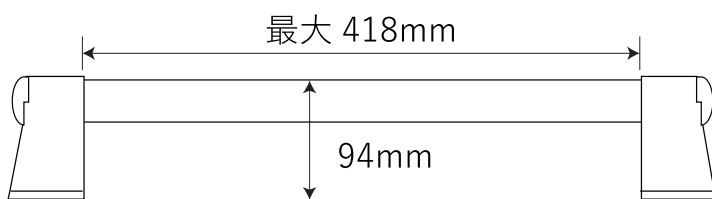

金属製ロフトはしごルカーノラダー用金具

【手すり】

【フック】

【手すり金具】

【ブラケット】

【パイプ】

【パイプ結合時】

北欧の森®