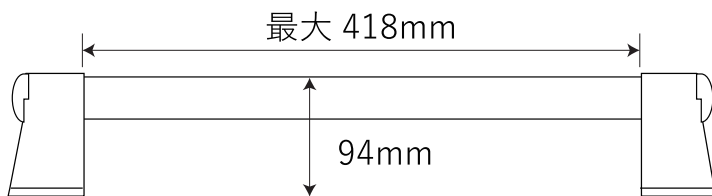

# 金属製ロフトはしごルカーノラダー用金具

【手すり】

【フック】

【手すり金具】

【ブラケット】

【パイプ】

【パイプ結合時】

北欧の森®