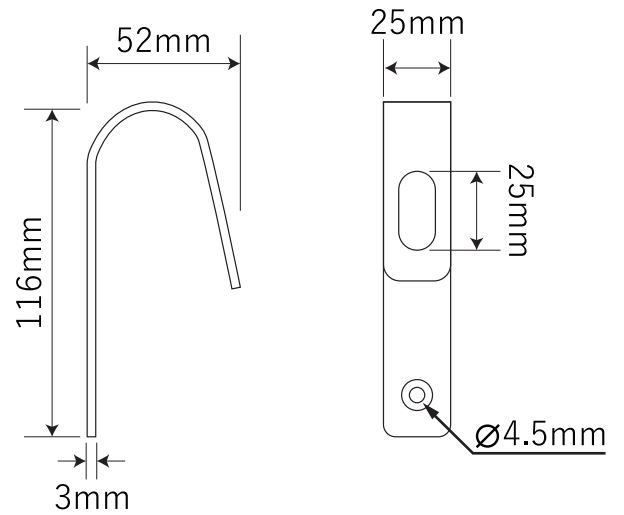

# 金属製ロフトはしごルカーノラダー用金具

【手すり】

【フック】

【手すり金具】

【ブラケット】

【パイプ】

【パイプ結合時】

北欧の森®