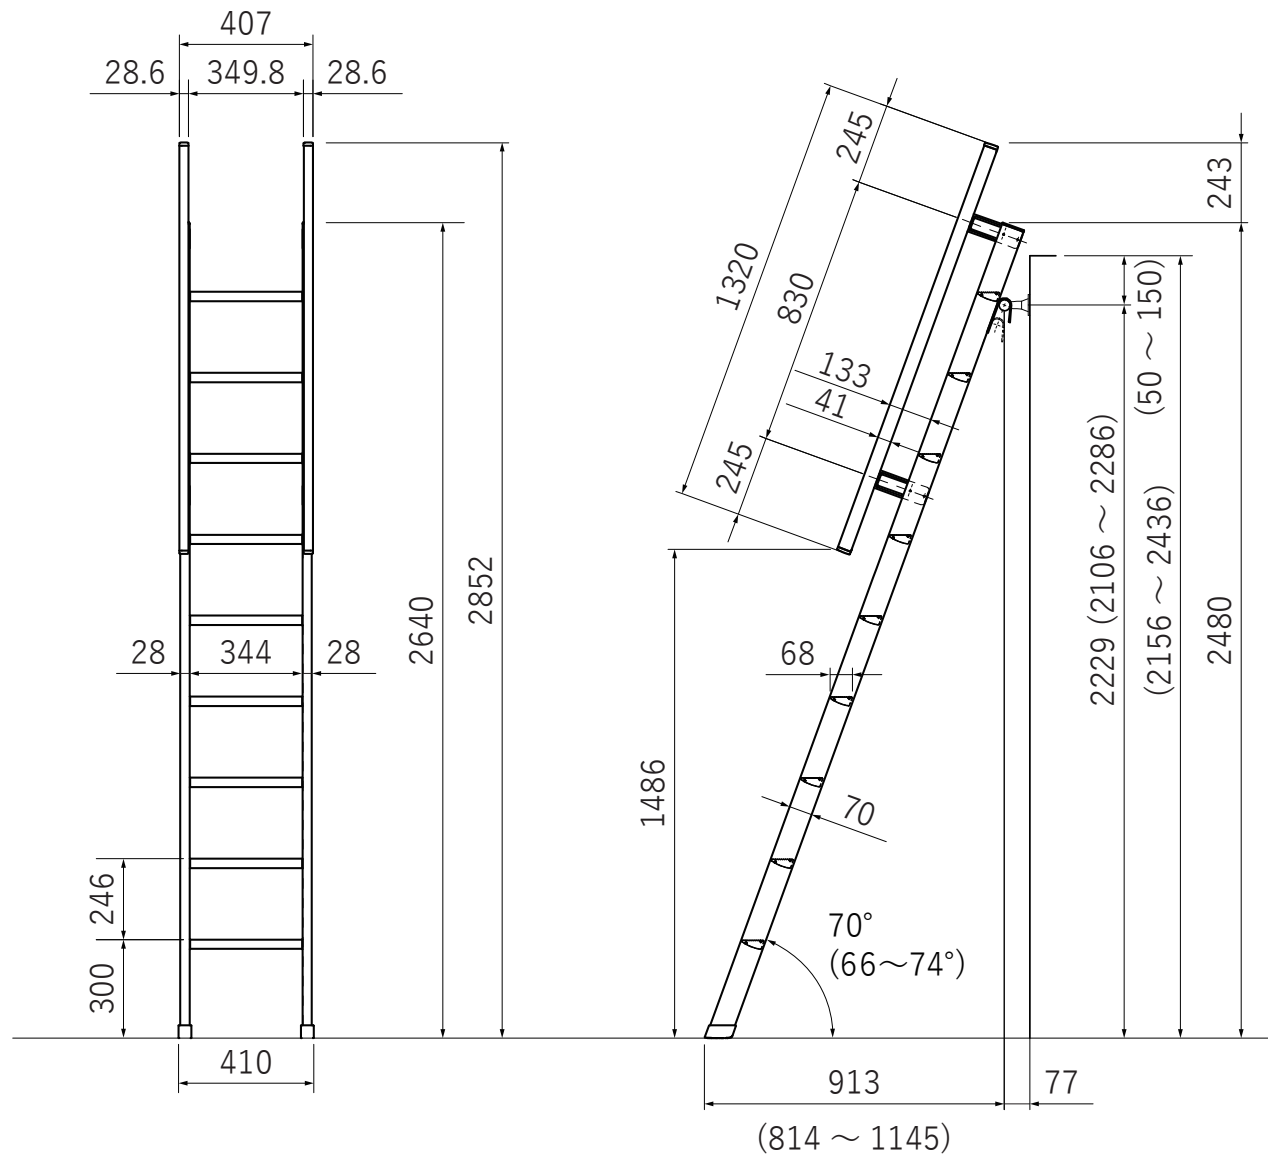

金属製ロフトはしご ルカーノラダー 9段

北欧の森

<http://www.hokuonomori.net>