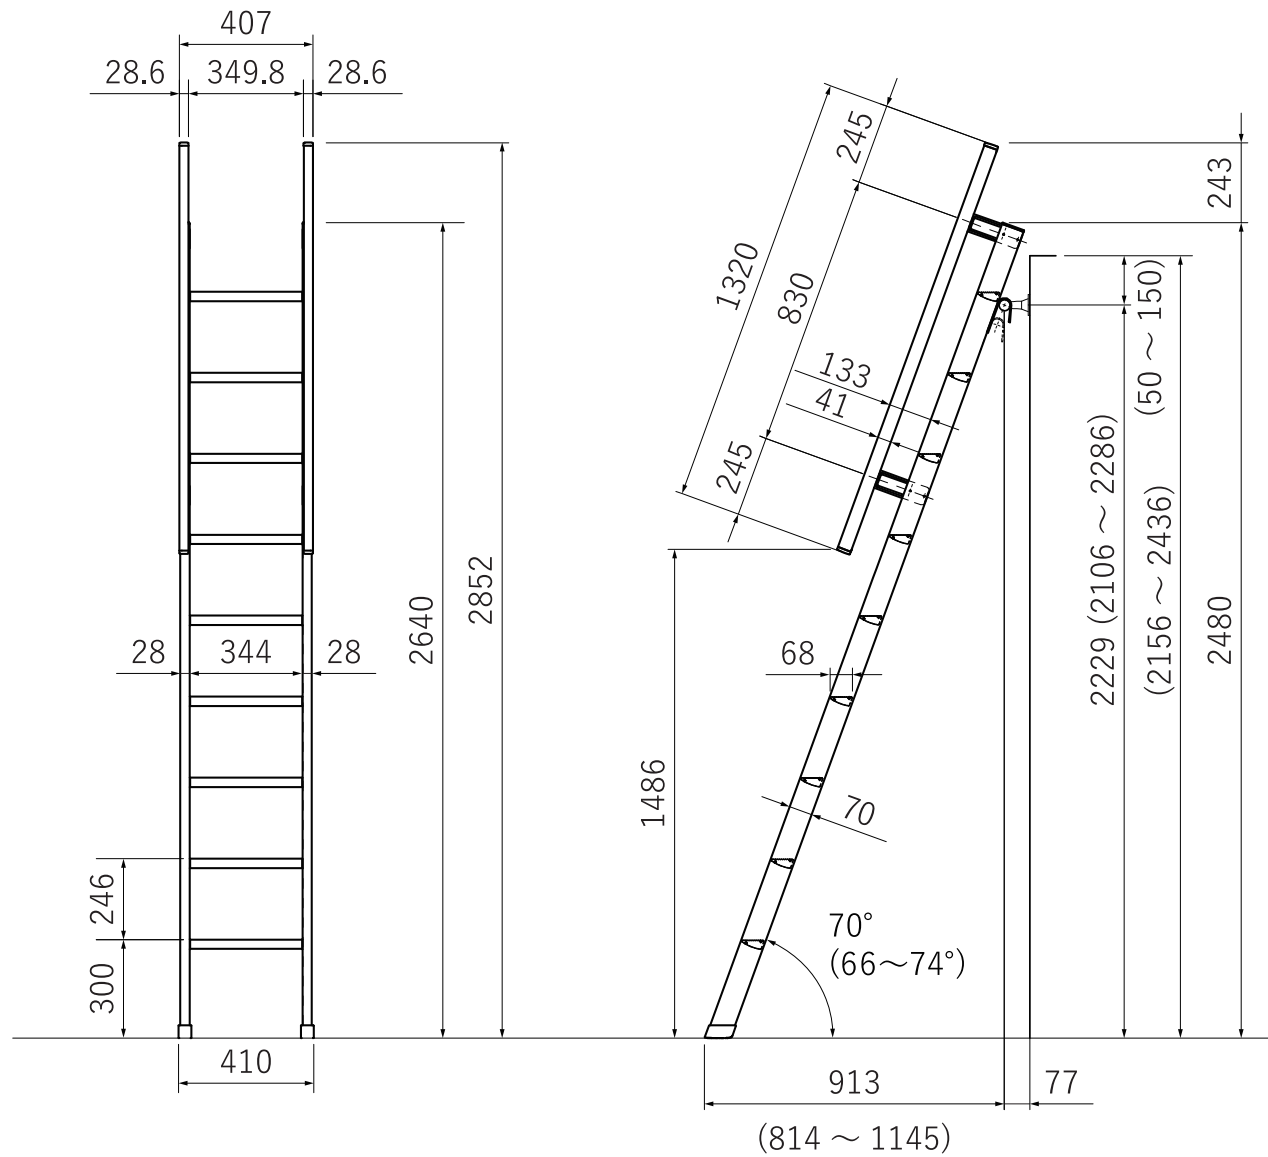

金属製ロフトはしご ルカーノラダー 9段

北欧の森®

<http://www.hokuonomori.net>