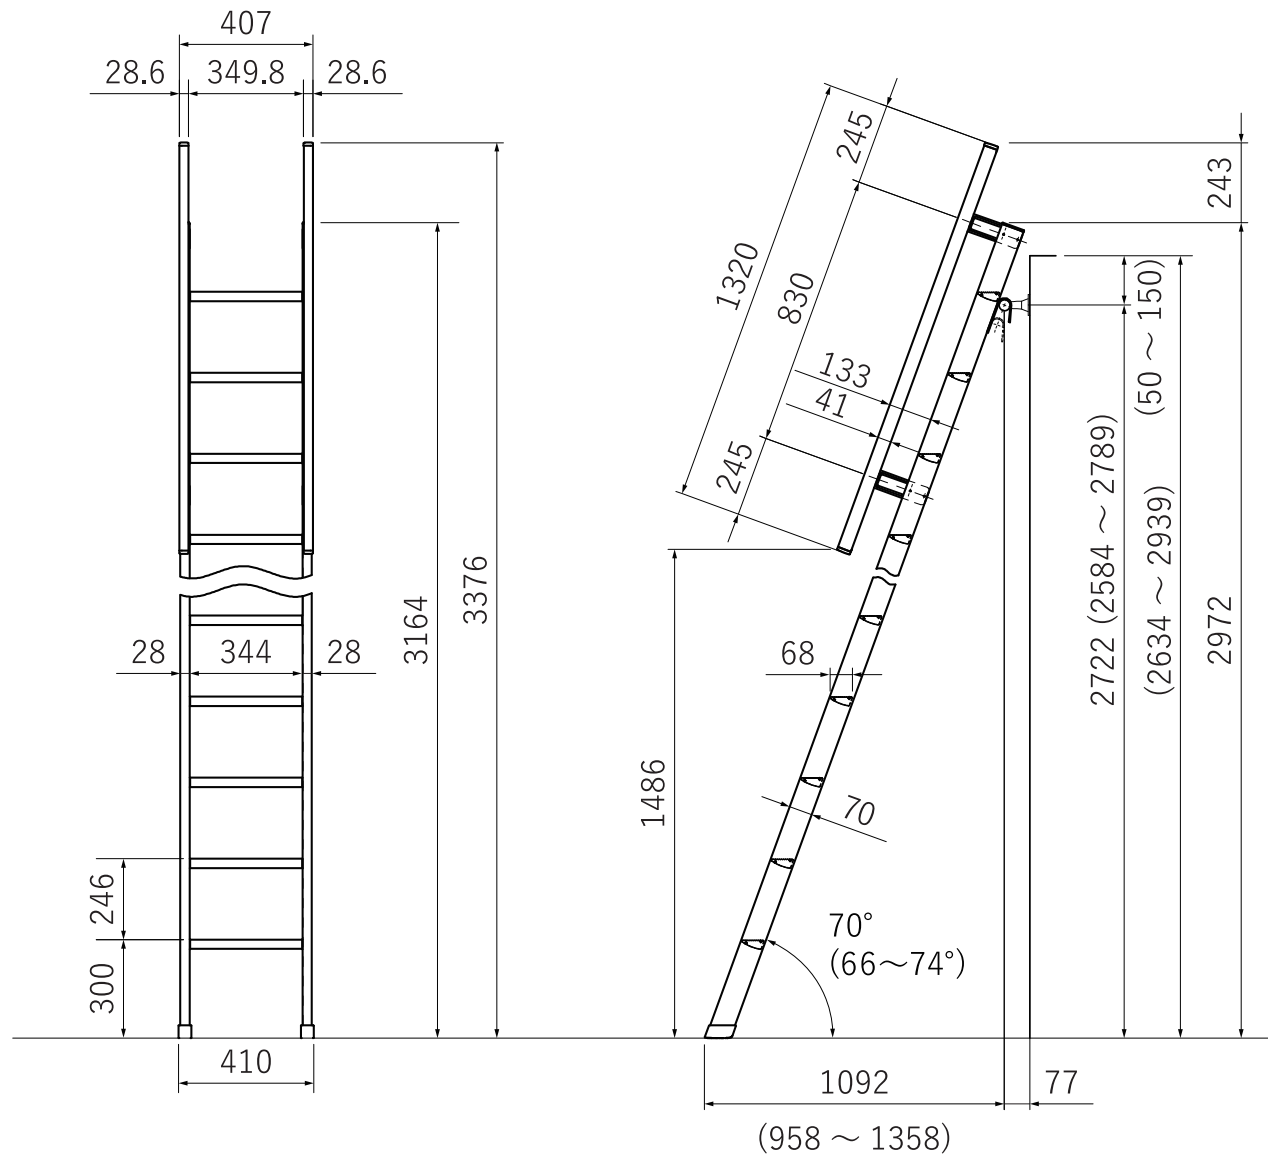

# 金属製ロフトはしご ルカーノラダー 11段

北欧の森®

<http://www.hokuonomori.net>