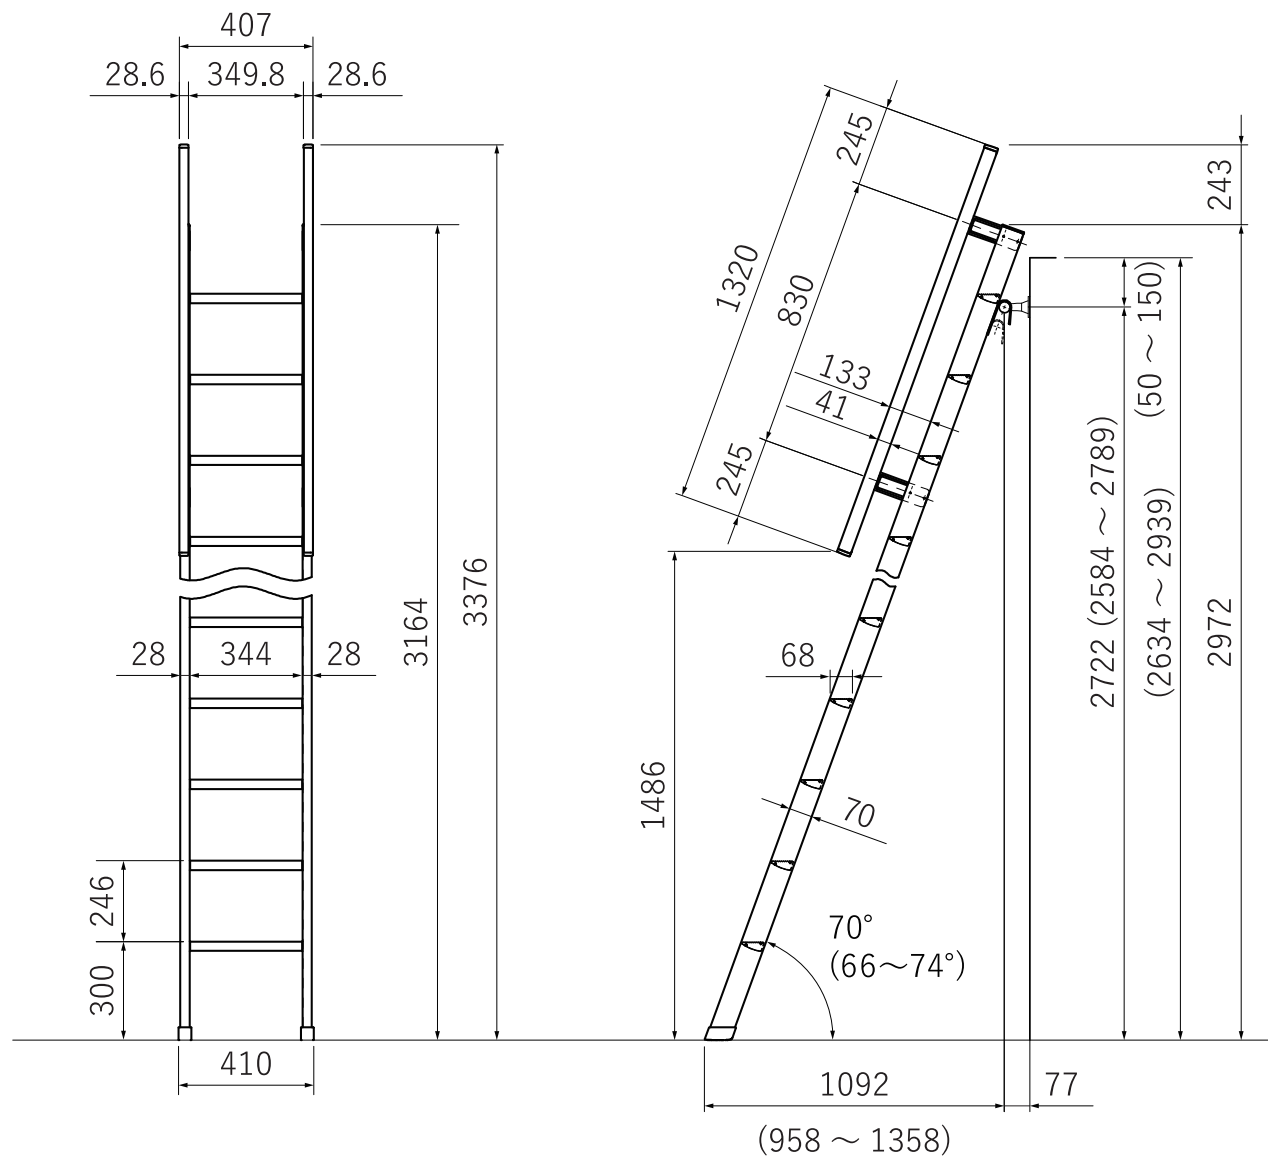

# 金属製ロフトはしご ルカーノラダー 11段

北欧の森®

<https://www.hokuonomori.net>