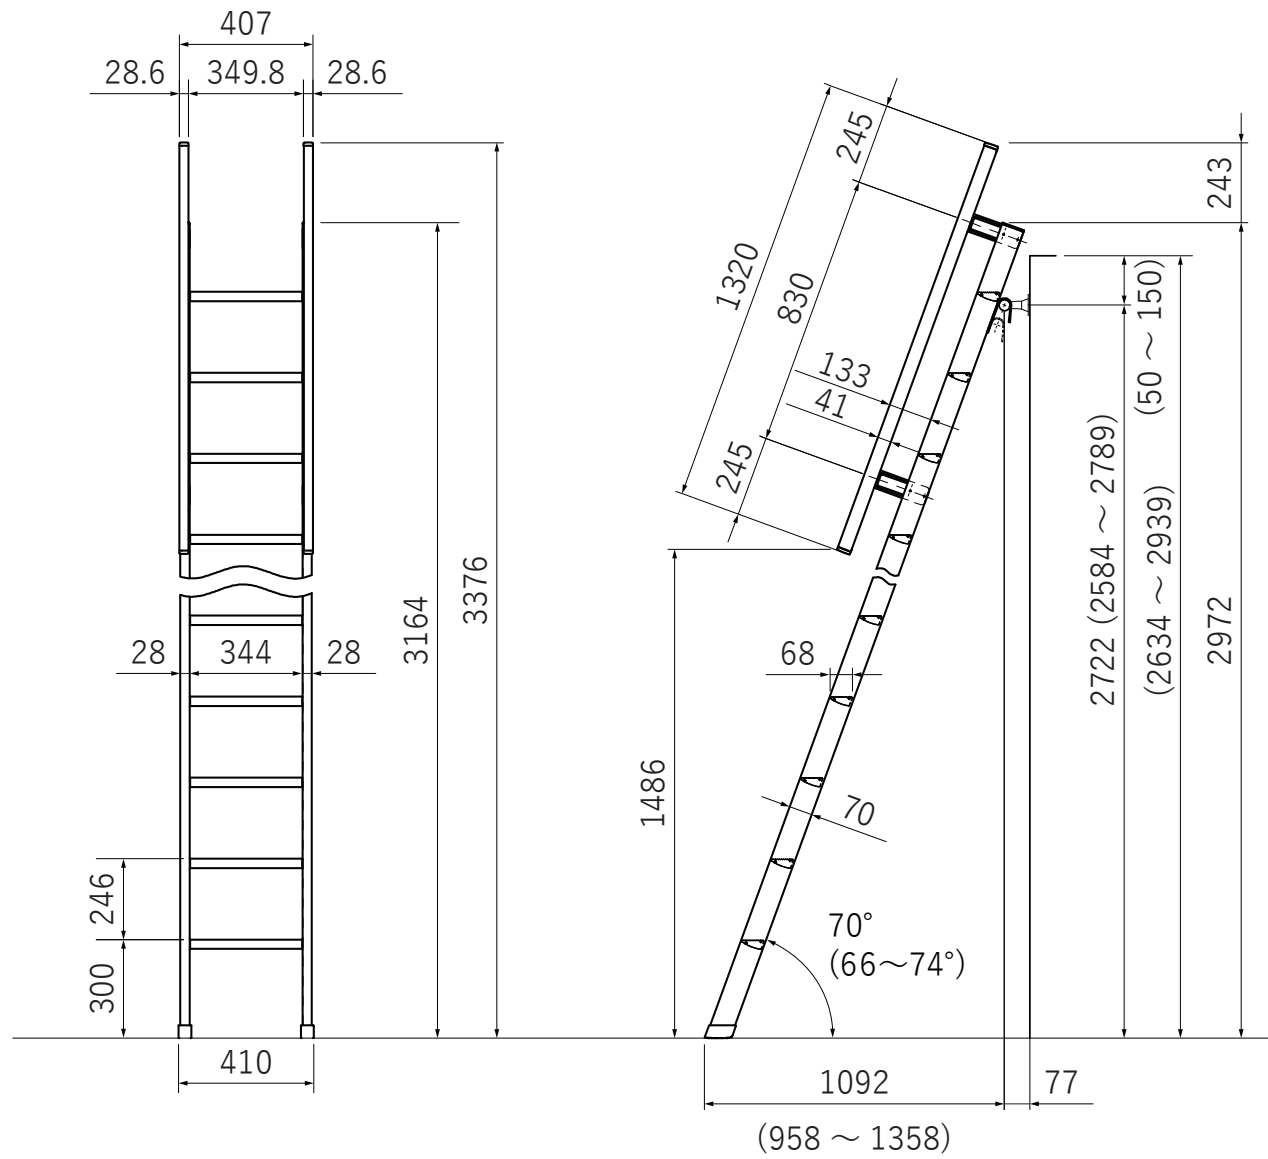

金属製ロフトはしご ルカーノラダー 11段

北欧の森

<http://www.hokuonomori.net>