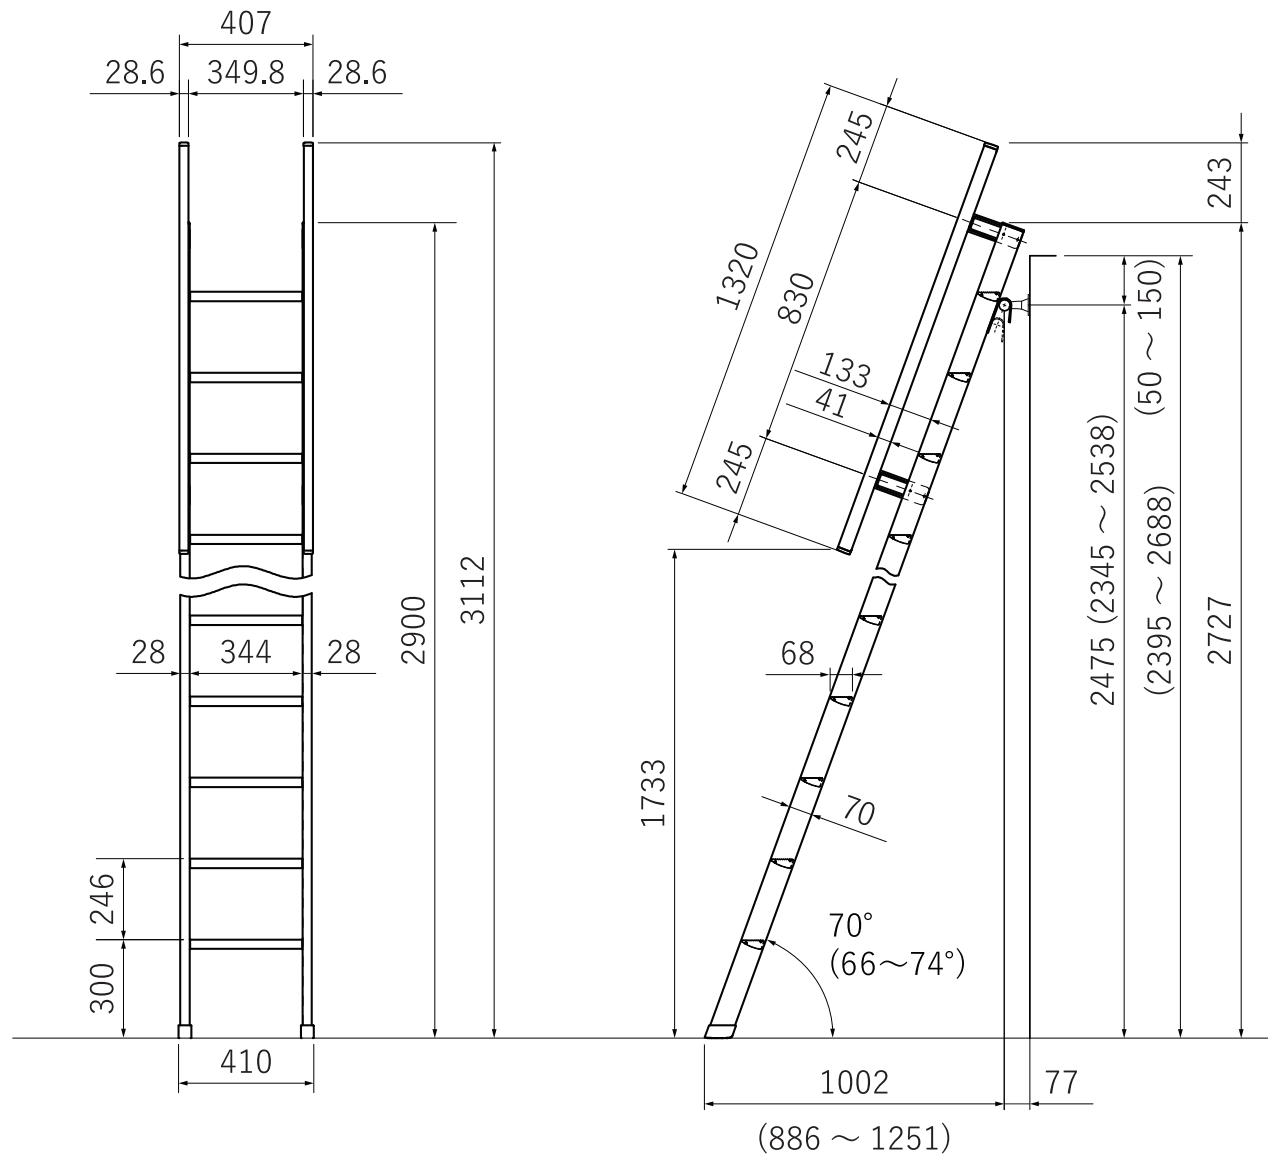

金属製ロフトはしご ルカーノラダー 10段

北欧の森®

<http://www.hokuonomori.net>