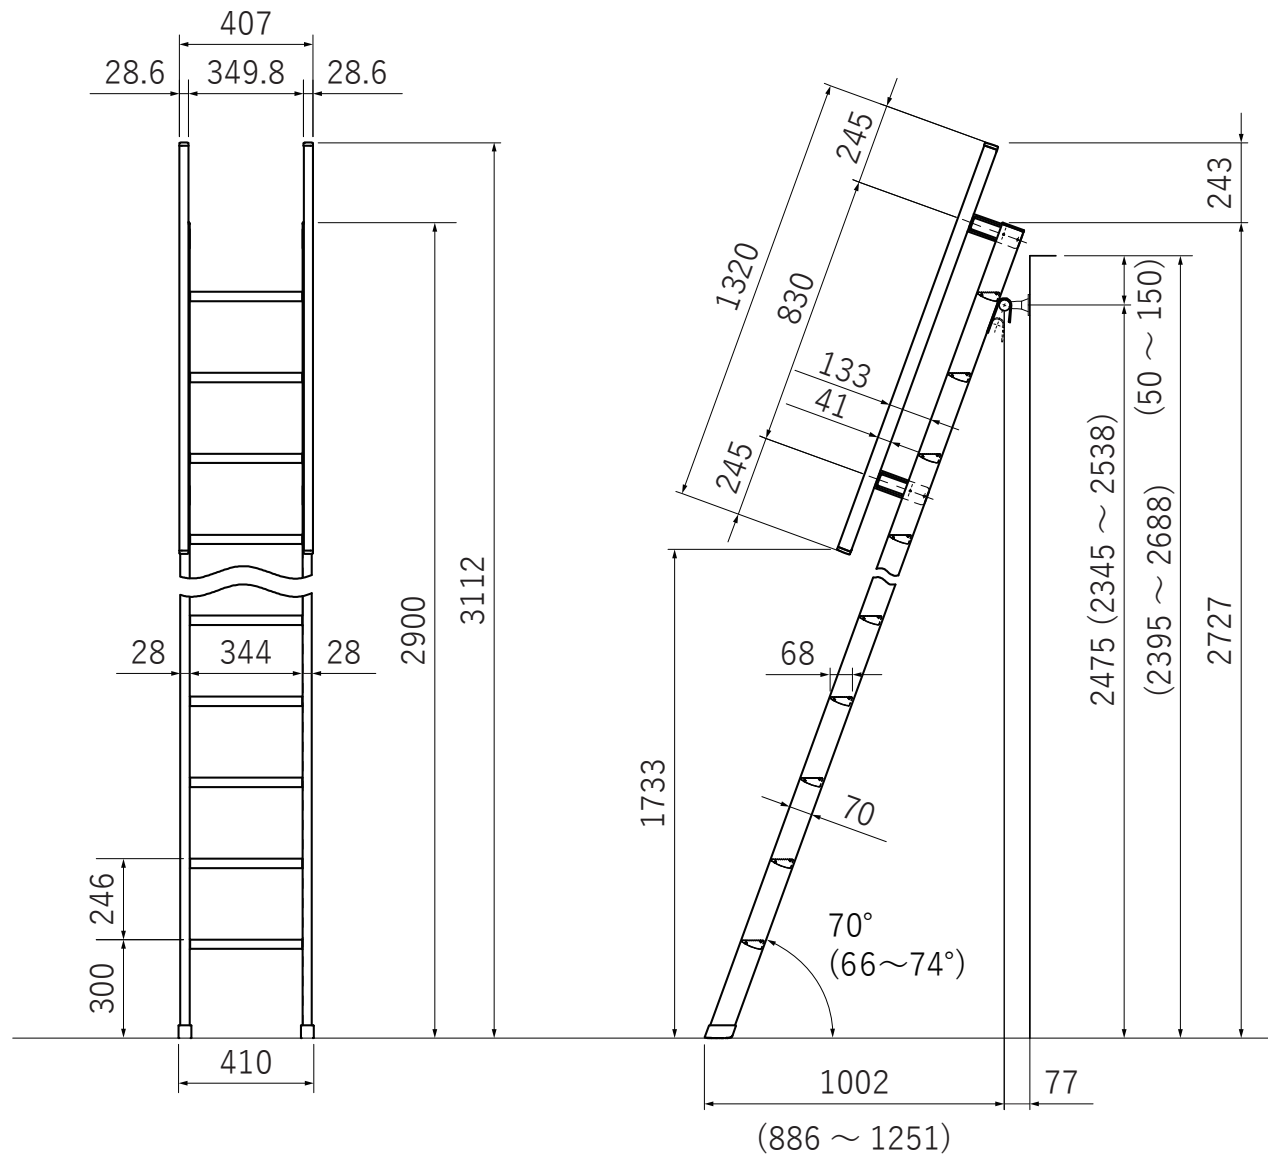

金属製ロフトはしご ルカーノラダー 10段

北欧の森

<http://www.hokuonomori.net>