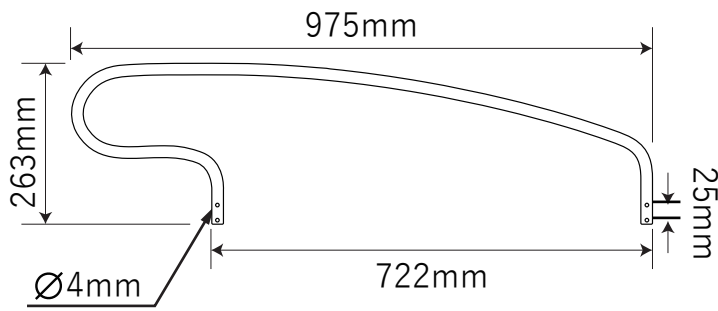

# 金属製ロフトはしご ハイブリッドラダー用金具

【手すり】

【手すりブラケット】

【ブラケット】

【フック】

【パイプ】

【パイプ結合時】

北欧の森