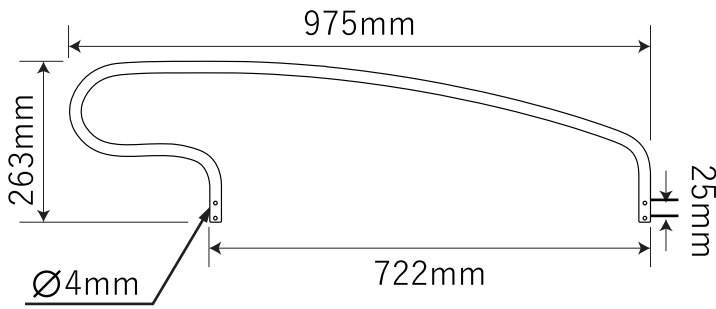

金属製ロフトはしご ハイブリッドラダー用金具

【手すり】

【手すりブラケット】

【ブラケット】

【フック】

【パイプ】

【パイプ結合時】

北欧の森®