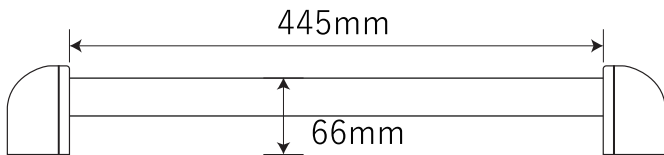

金属製ロフトはしご ハイブリッドラダー用金具

【手すり】

【手すりブラケット】

【ブラケット】

【フック】

【パイプ】

【パイプ結合時】

北欧の森®