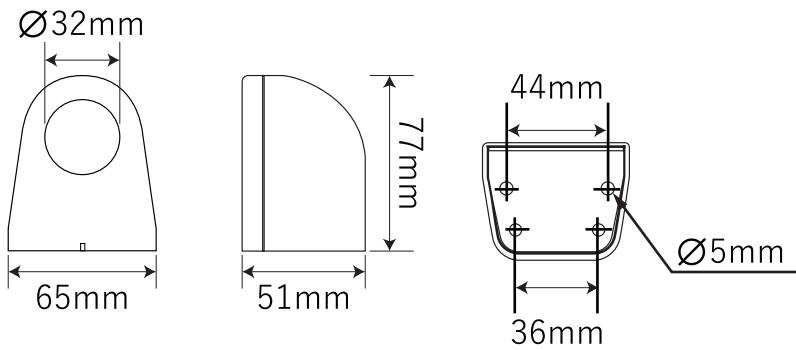

金属製ロフトはしご ハイブリッドラダー用金具

【手すり】

【手すりブラケット】

【ブラケット】

【フック】

【パイプ】

【パイプ結合時】

北欧の森®