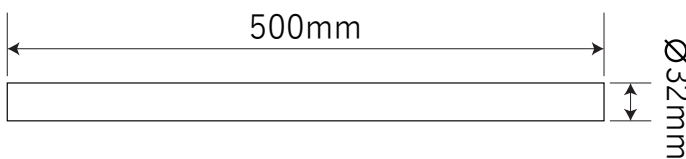

# 金属製ロフトはしご ハイブリッドラダー用金具

【手すり】

【手すりブラケット】

【ブラケット】

【フック】

【パイプ】

【パイプ結合時】

北欧の森