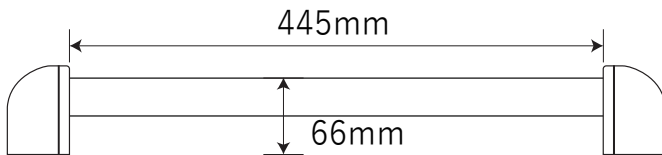

# 金属製ロフトはしご ハイブリッドラダー用金具

【手すり】

【手すりブラケット】

【ブラケット】

【フック】

【パイプ】

【パイプ結合時】

北欧の森