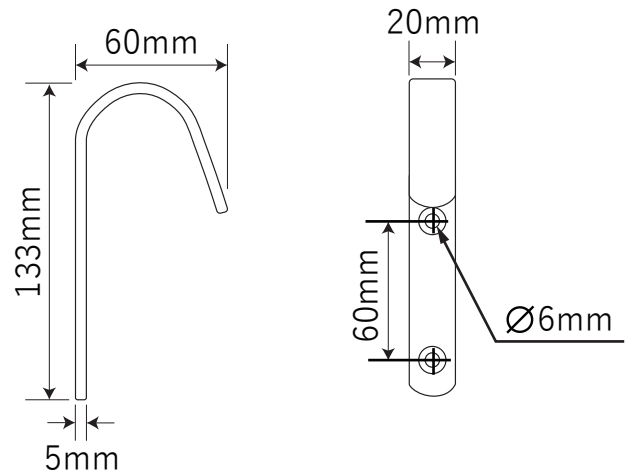

# 金属製ロフトはしご ハイブリッドラダー用金具

【手すり】

【手すりブラケット】

【ブラケット】

【フック】

【パイプ】

【パイプ結合時】

北欧の森