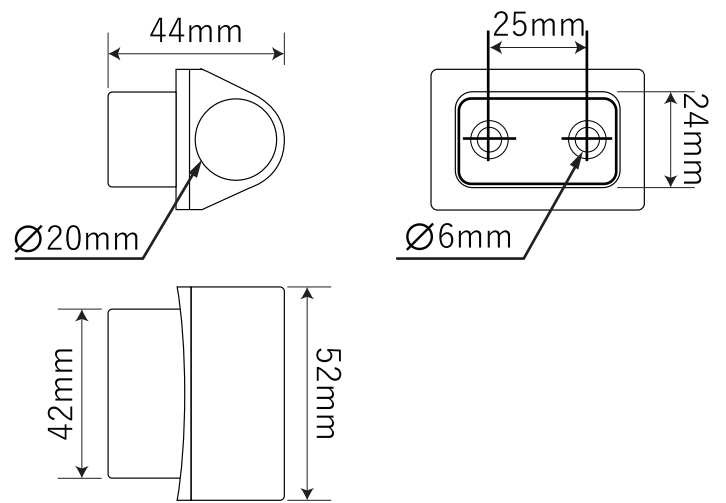

金属製ロフトはしご ハイブリッドラダー用金具

【手すり】

【手すりブラケット】

【ブラケット】

【フック】

【パイプ】

【パイプ結合時】

北欧の森®