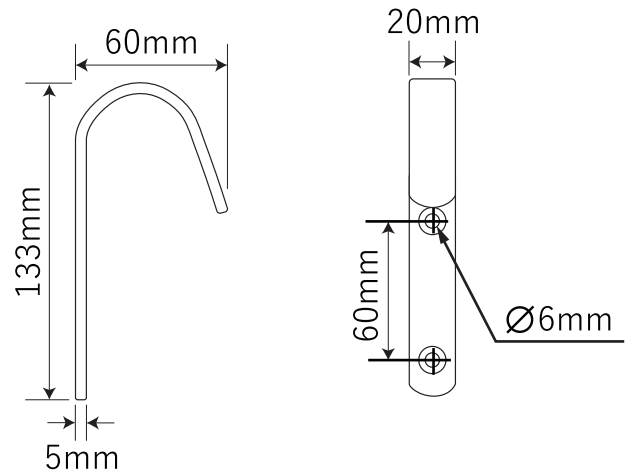

金属製ロフトはしご ハイブリッドラダー用金具

【手すり】

【手すりブラケット】

【ブラケット】

【フック】

【パイプ】

【パイプ結合時】

北欧の森®