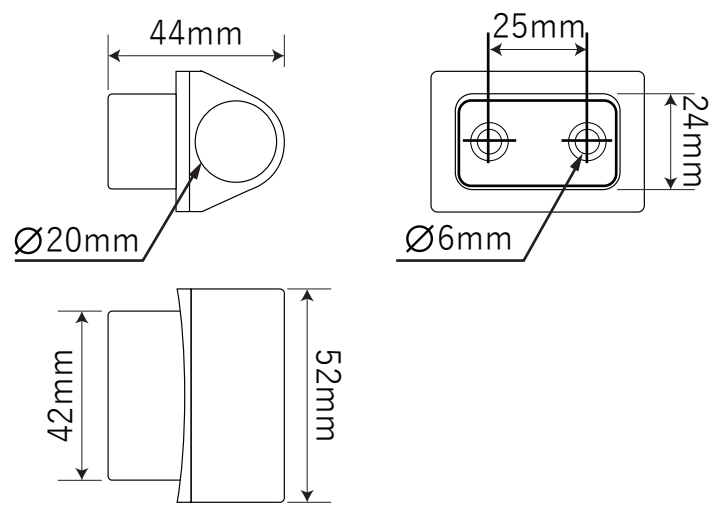

# 金属製ロフトはしご ハイブリッドラダー用金具

【手すり】

【手すりブラケット】

【ブラケット】

【フック】

【パイプ】

【パイプ結合時】

北欧の森