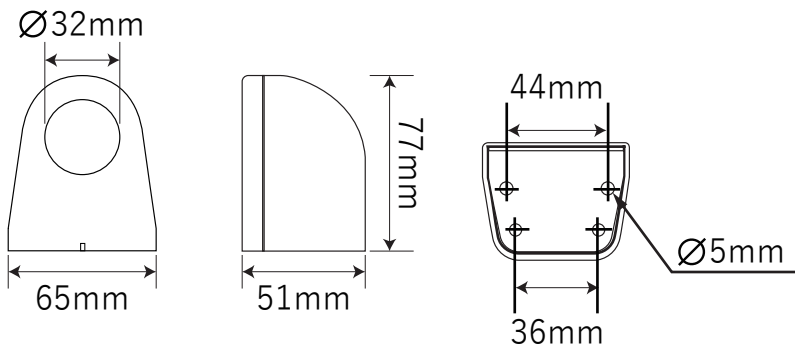

# 金属製ロフトはしご ハイブリッドラダー用金具

【手すり】

【手すりブラケット】

【ブラケット】

【フック】

【パイプ】

【パイプ結合時】

北欧の森