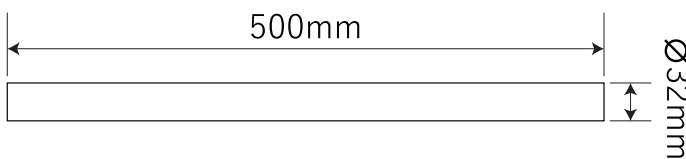

金属製ロフトはしご ハイブリッドラダー用金具

【手すり】

【手すりブラケット】

【ブラケット】

【フック】

【パイプ】

【パイプ結合時】

北欧の森®