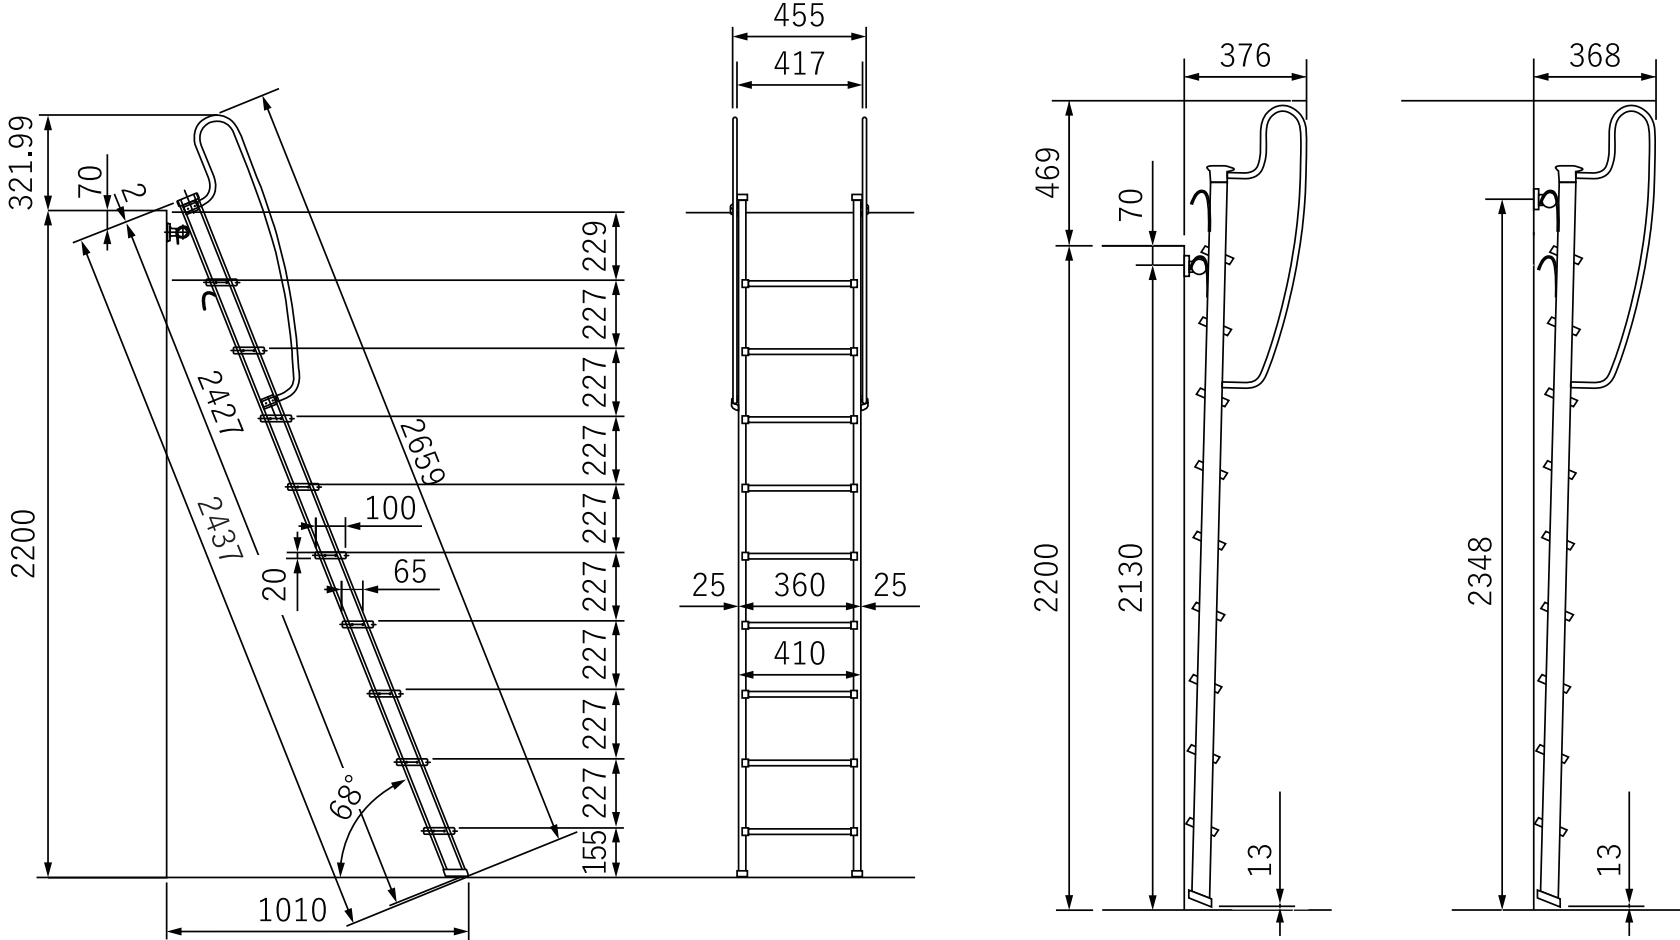

金属製ロフトはしご ハイブリッドラダー 9段

北欧の森®

<http://www.hokuonomori.net>