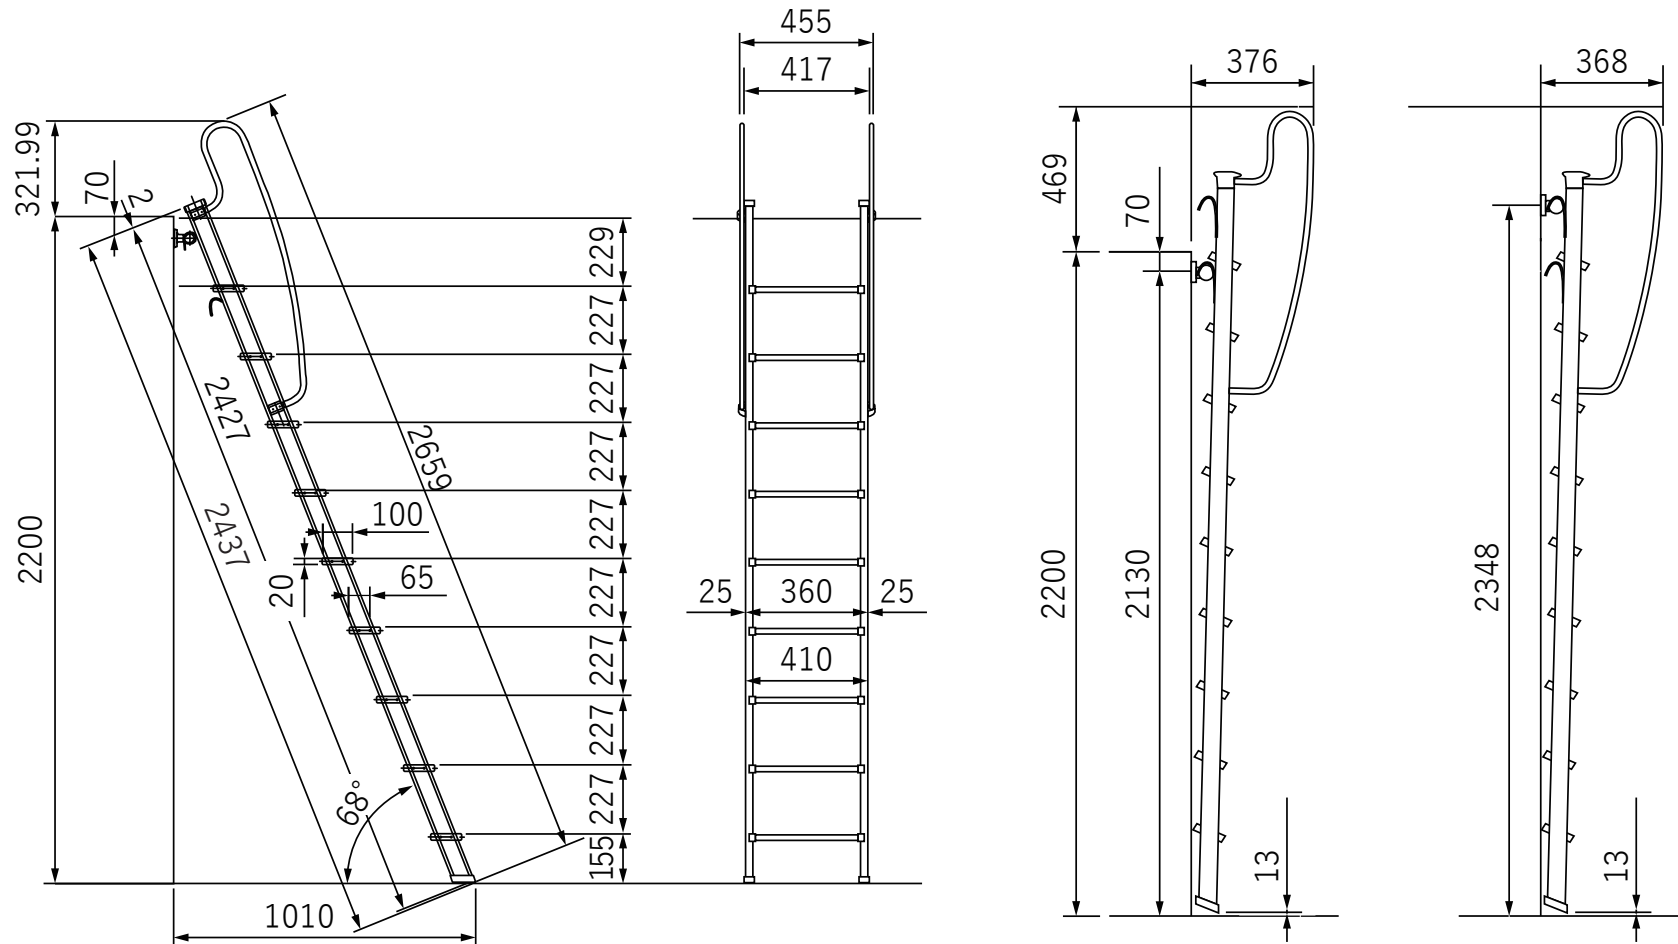

# 金属製ロフトはしご ハイブリッドラダー 9段

北欧の森

<http://www.hokuonomori.net>