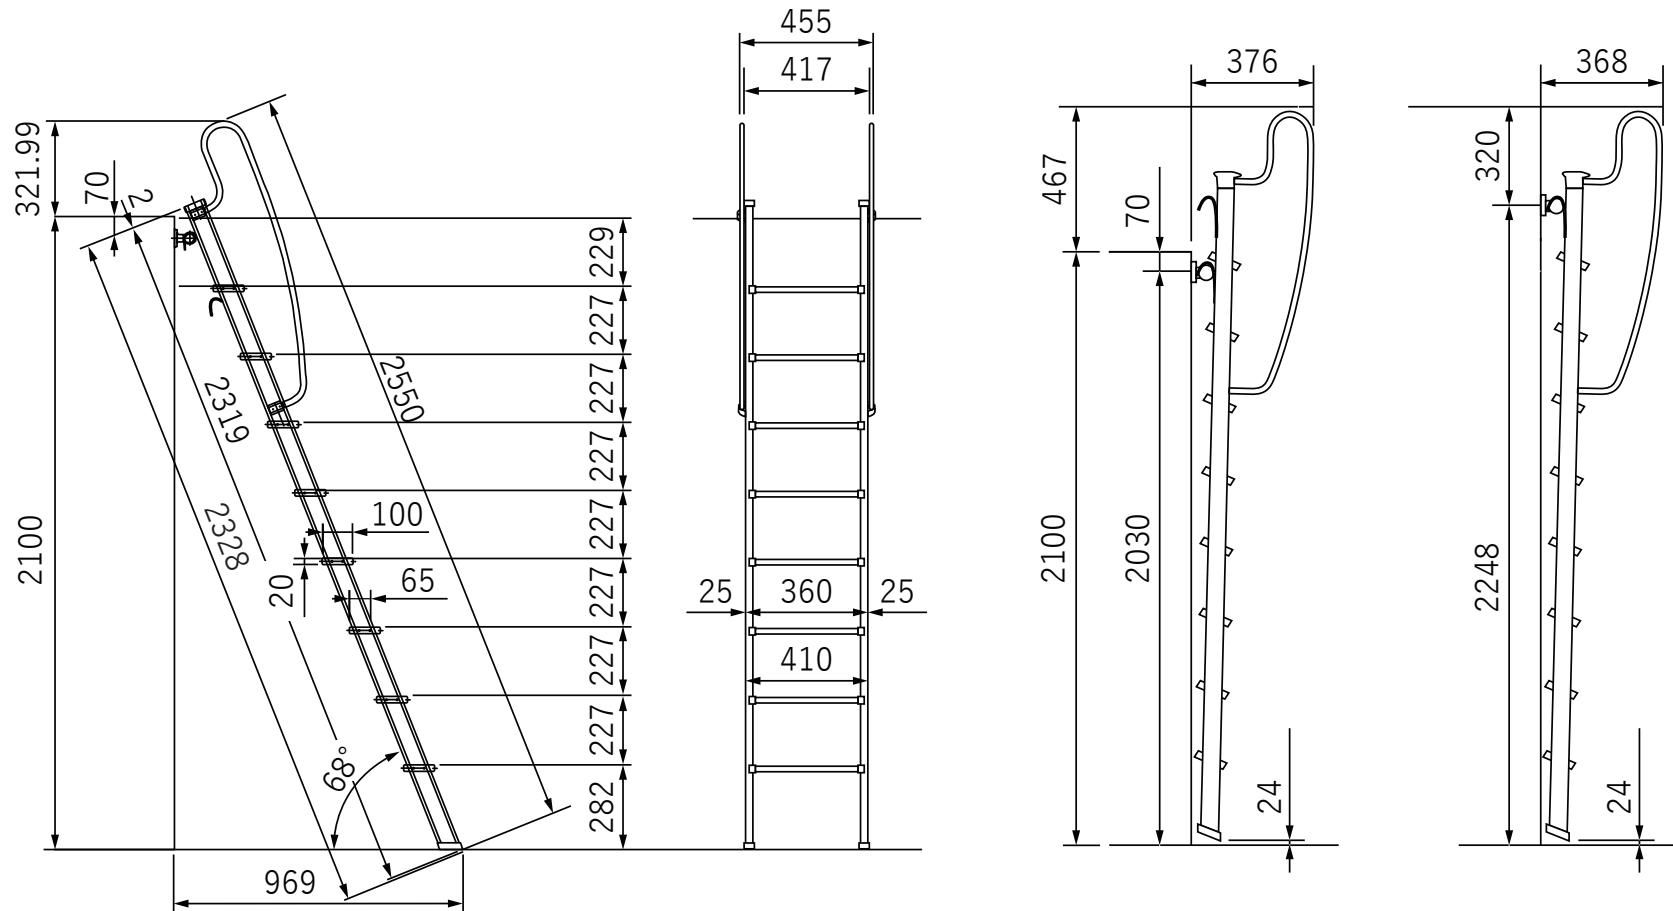

金属製ロフトはしご ハイブリッドラダー 8段

北欧の森

<http://www.hokuonomori.net>