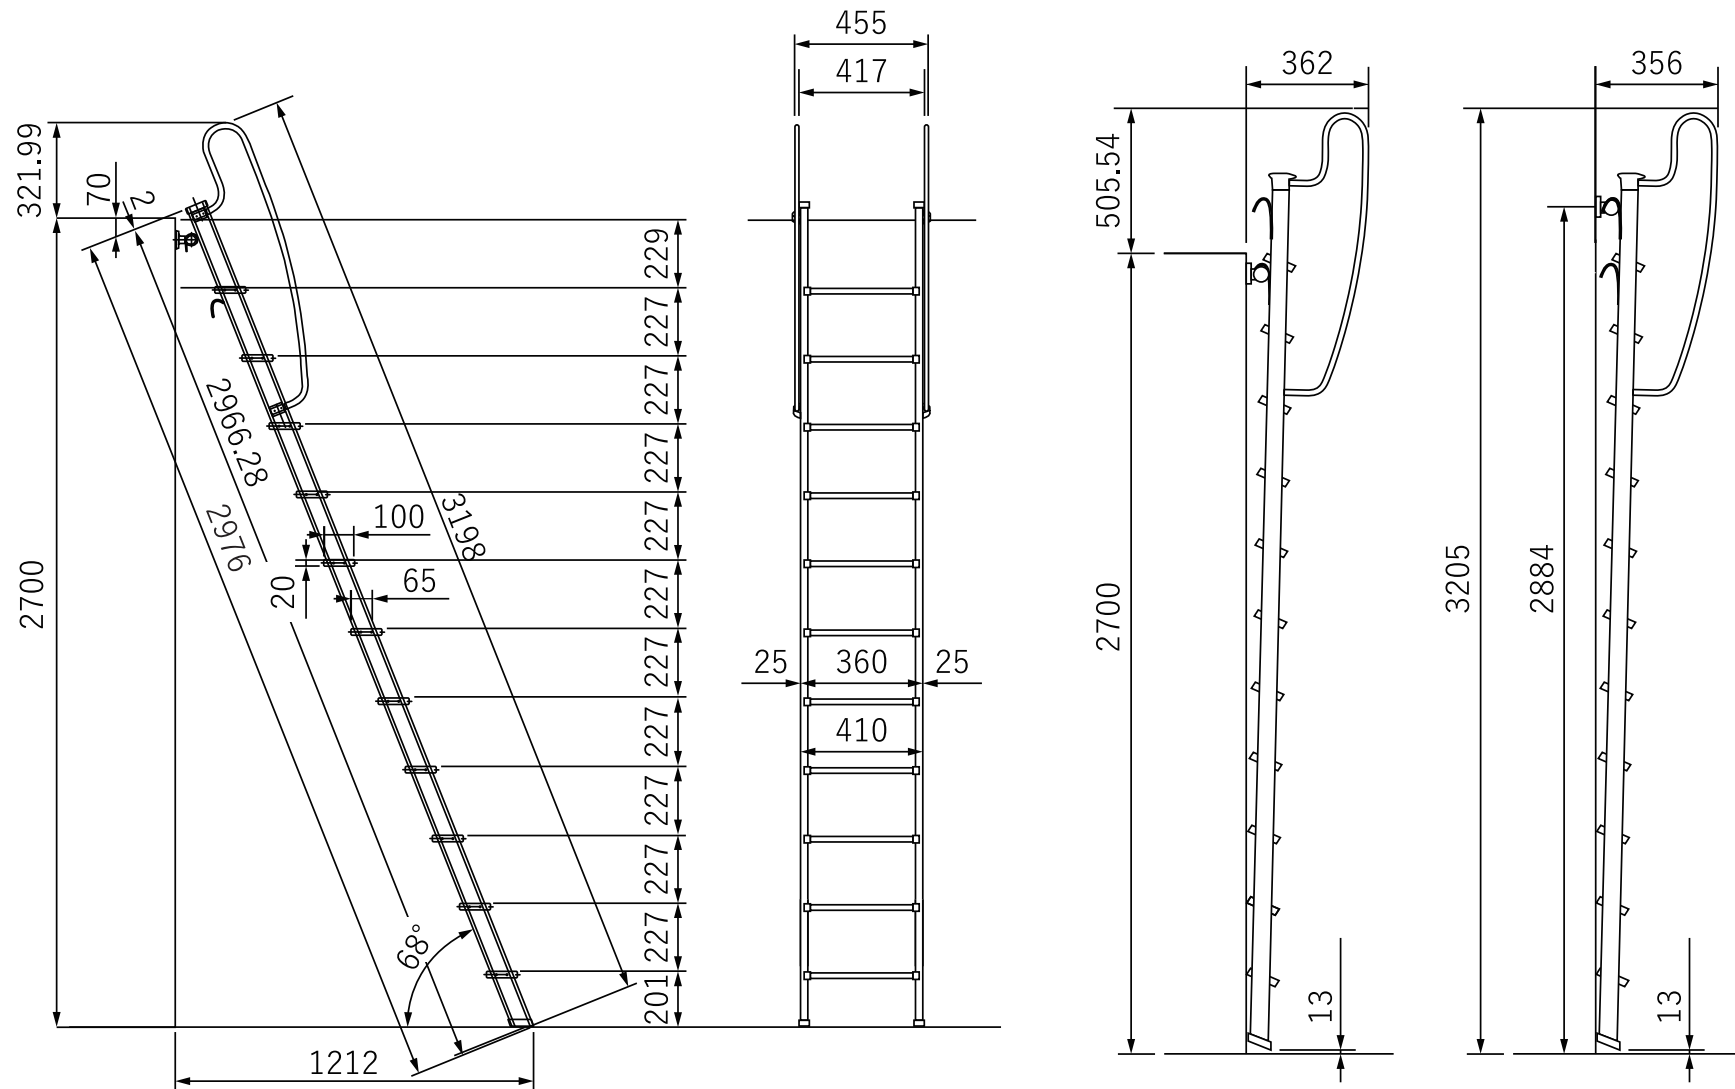

# 金属製ロフトはしご ハイブリッドラダー 11段

北欧の森®

<http://www.hokuonomori.net>