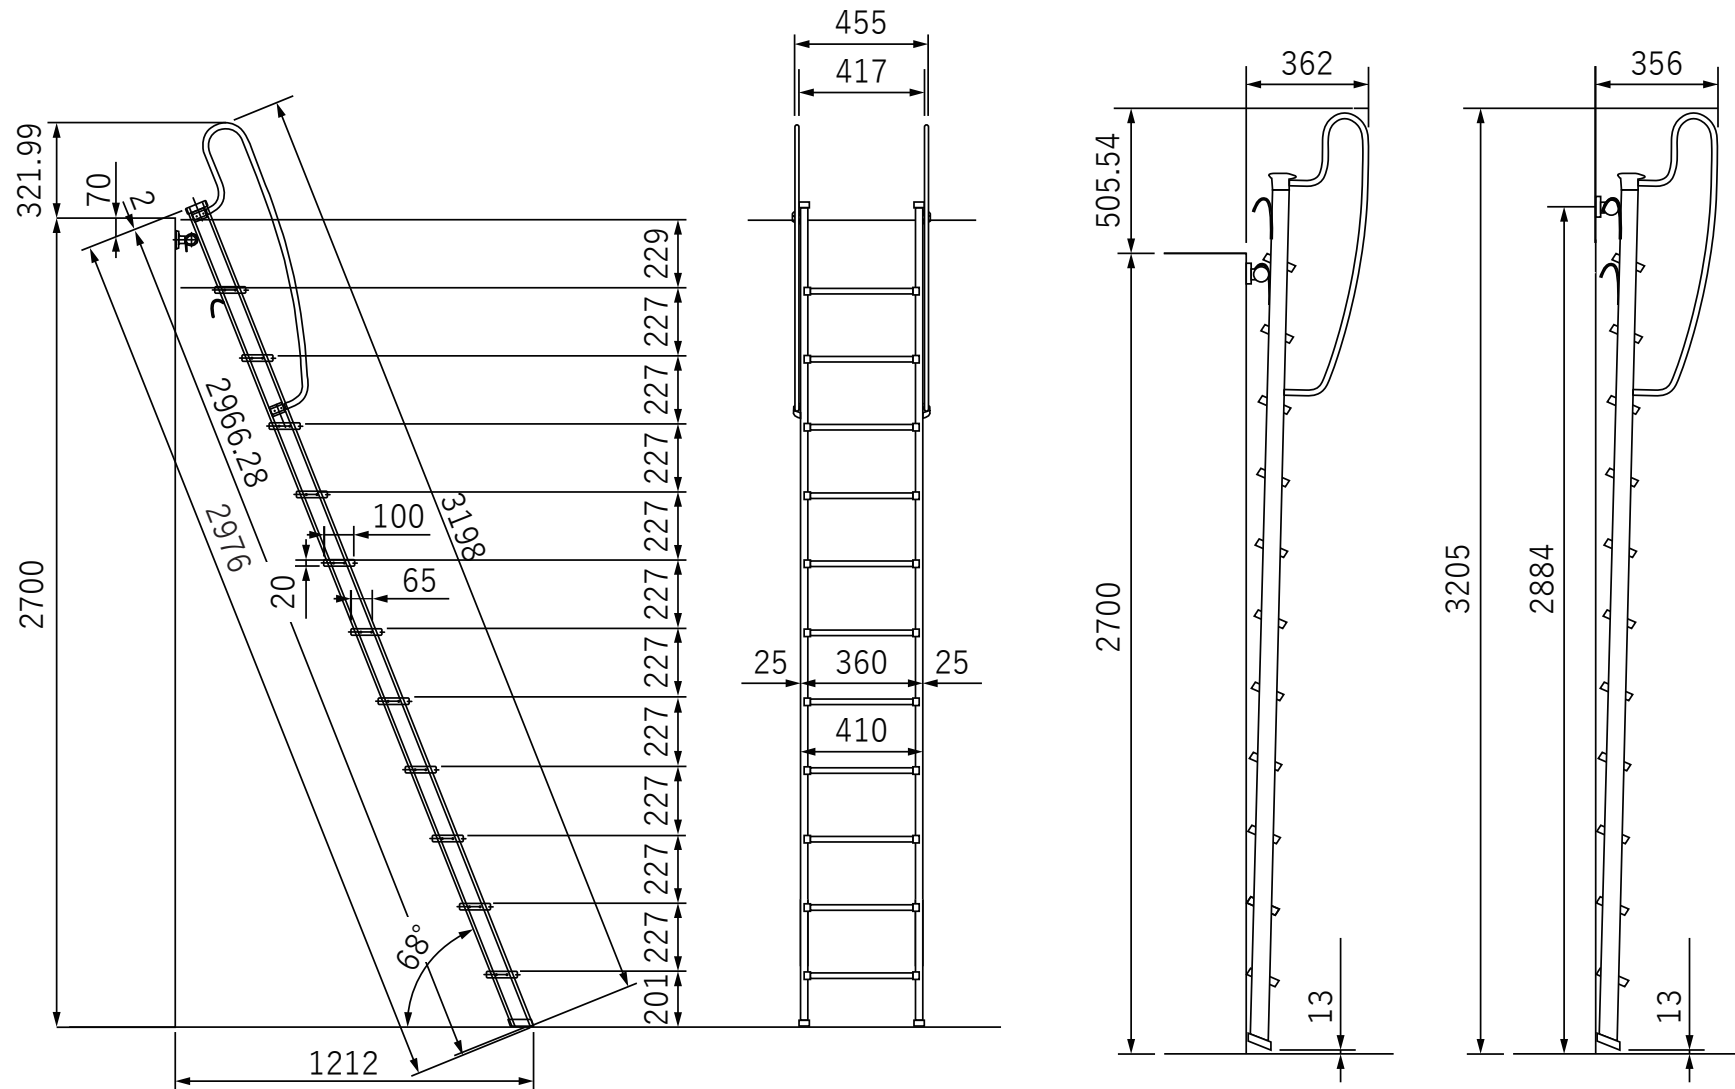

金属製ロフトはしご ハイブリッドラダー 11段

北欧の森

<http://www.hokuonomori.net>