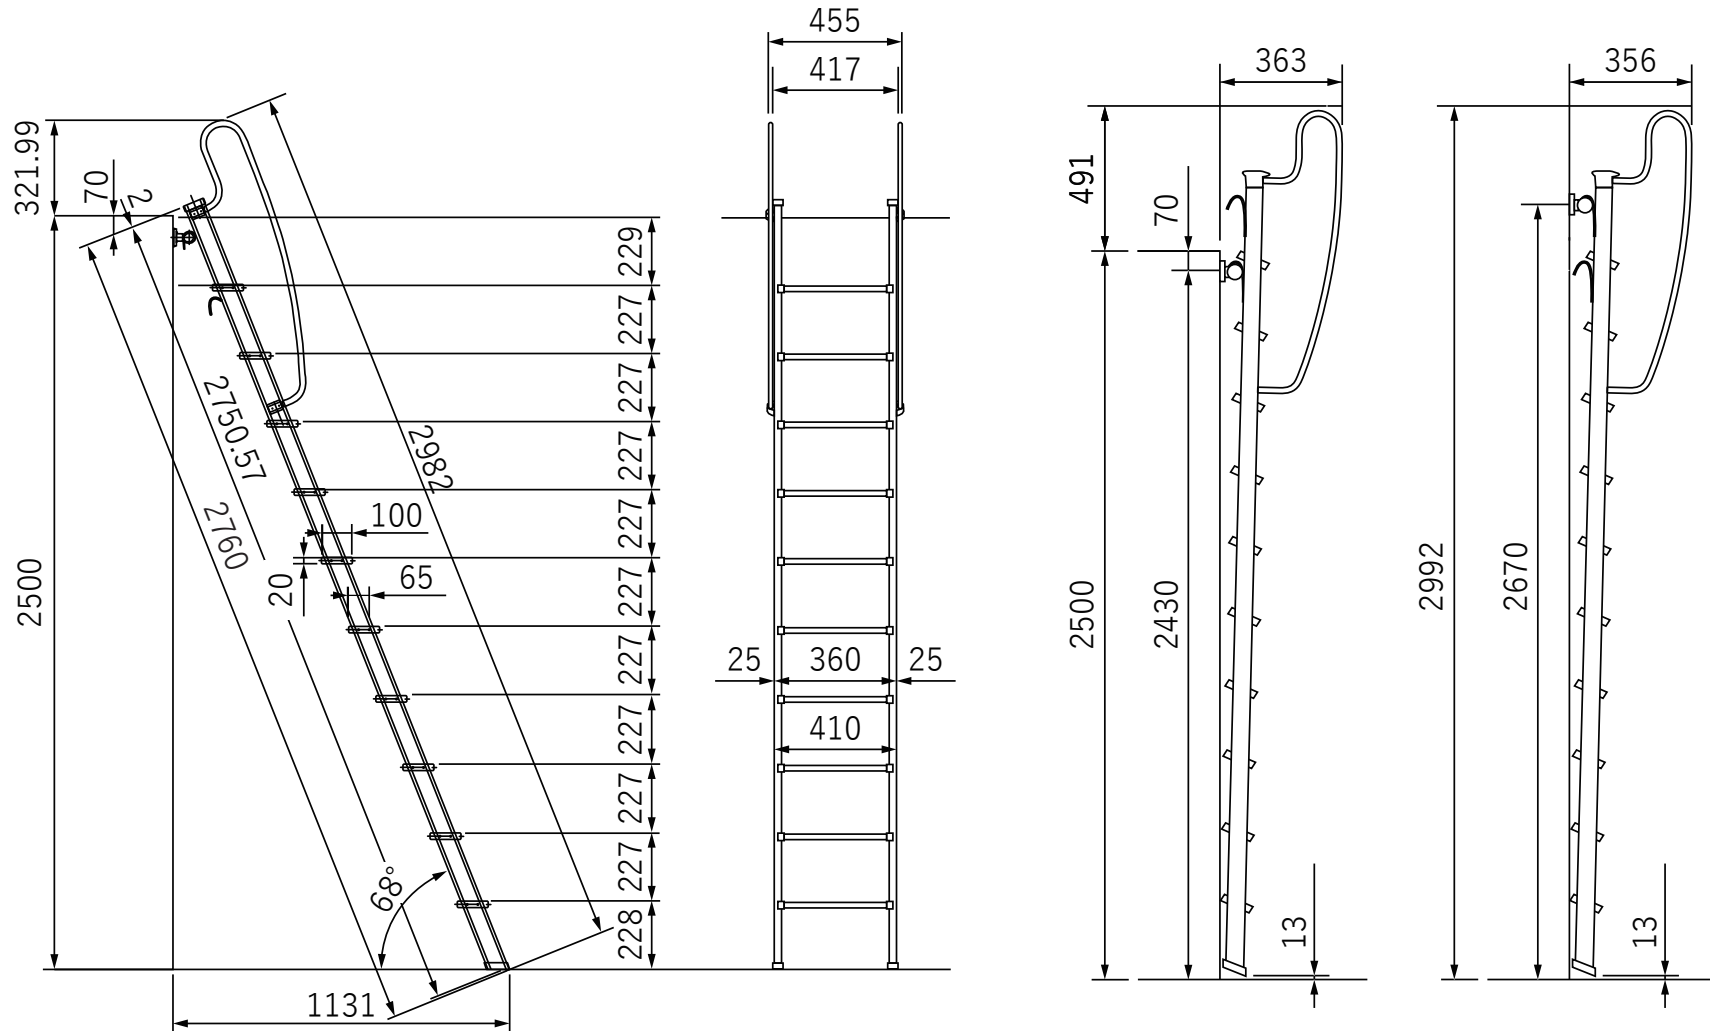

金属製ロフトはしご ハイブリッドラダー 10 段

北欧の森

<http://www.hokuonomori.net>