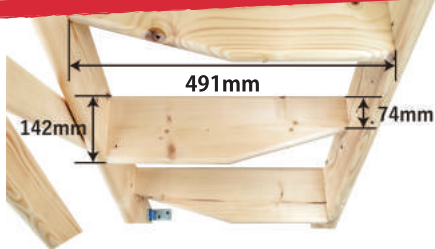

選べる木製ロフト
階段シリーズ

②

省スペースでオシャレなロフト階段なら

デザインステップ

北歐の森

省スペース設置可能な手摺付きで安全な木製ロフト階段

POINT 1

左右で幅の違うおしゃれな踏板

POINT 2

無垢のspruce材を使用

POINT 3

組立式 (カット調整可能)

POINT 4

手すり付き (階段材と同素材)

POINT 5

専用金具付き (固定式)

寸法図

段数	耐荷重	全長	設置時高さ (角度 63°)	設置スペース (角度 63°)
13(踏板 12)	300kg	3327mm	2980mm	1470mm

※無塗装となります
 ※材質はスプルース

施工例

販売元

Best One

株式会社ベストワン

〒222-0033