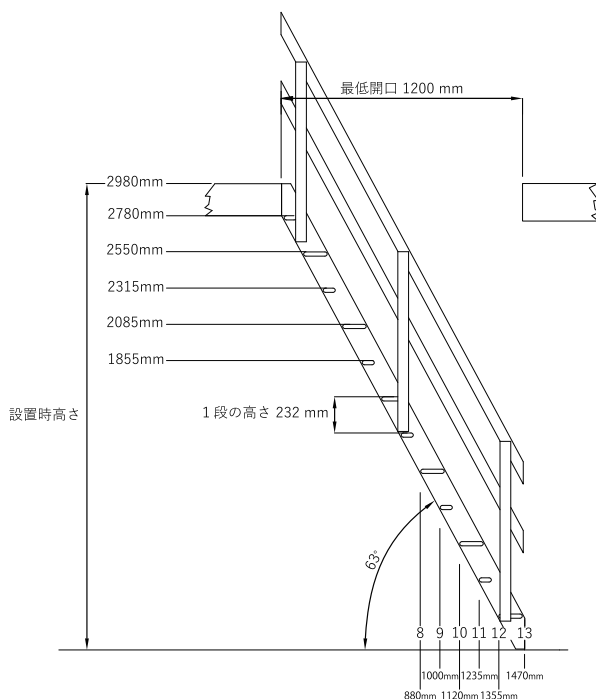

POINT 2

無垢のspruce材を使用

POINT 3

組立式 (カット調整可能)

POINT 4

手すり付き (階段材と同素材)

POINT 5

専用金具付き (固定式)

寸法図

段数	耐荷重	全長	設置時高さ (角度 63°)	設置スペース (角度 63°)
13(踏板 12)	300kg	3327mm	2980mm	1470mm

※無塗装となります
 ※材質はスプルース

施工例

販売元

Best One

株式会社ベストワン

〒222-0033