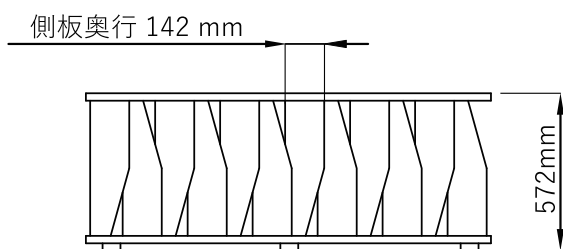

POINT 2

無垢のspruce材を使用

POINT 3

組立式 (カット調整可能)

POINT 4

手すり付き (階段材と同素材)

POINT 5

専用金具付き (固定式)

寸法図

段数	耐荷重	全長	設置時高さ (角度 63°)	設置スペース (角度 63°)
13(踏板 12)	300kg	3327mm	2980mm	1470mm

※無塗装となります
 ※材質はスプルース

施工例

販売元

Best One

株式会社ベストワン

〒222-0033