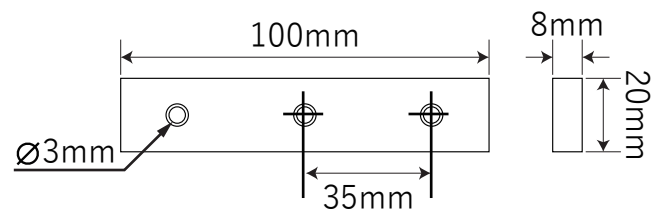

木製ロフトはしご カスタムラダー用金具

【手すり】

【フック】

【パイプ受け】

【ゴム足】

【パイプ】

【パイプ結合時】

北欧の森