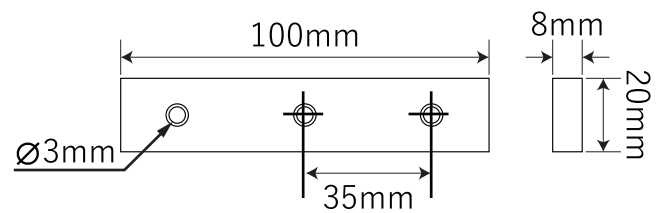

木製ロフトはしご カスタムラダー用金具

【手すり】

【フック】

【パイプ受け】

【ゴム足】

【パイプ】

【パイプ結合時】

北欧の森®