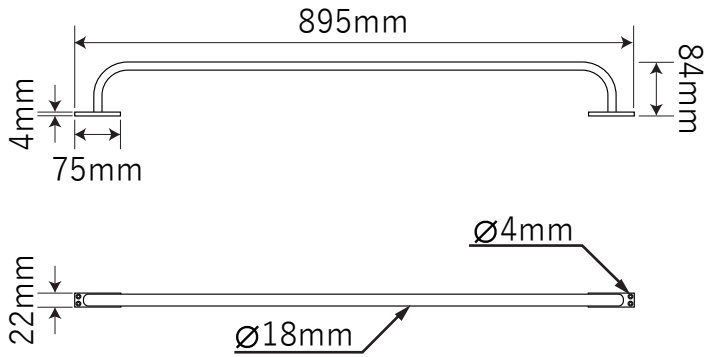

木製ロフトはしご カスタムラダー用金具

【手すり】

【フック】

【パイプ受け】

【ゴム足】

【パイプ】

【パイプ結合時】

北欧の森