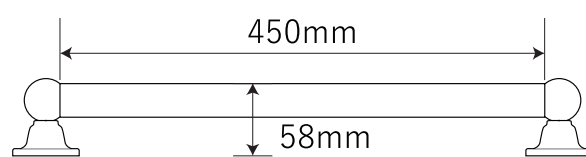

木製ロフトはしご カスタムラダー用金具

【手すり】

【フック】

【パイプ受け】

【ゴム足】

【パイプ】

【パイプ結合時】

北欧の森®