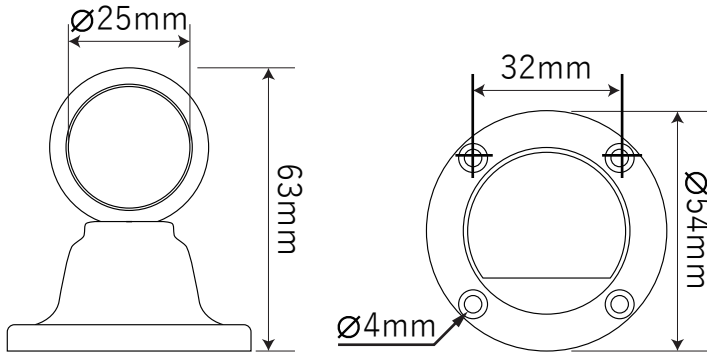

木製ロフトはしご カスタムラダー用金具

【手すり】

【フック】

【パイプ受け】

【ゴム足】

【パイプ】

【パイプ結合時】

北欧の森