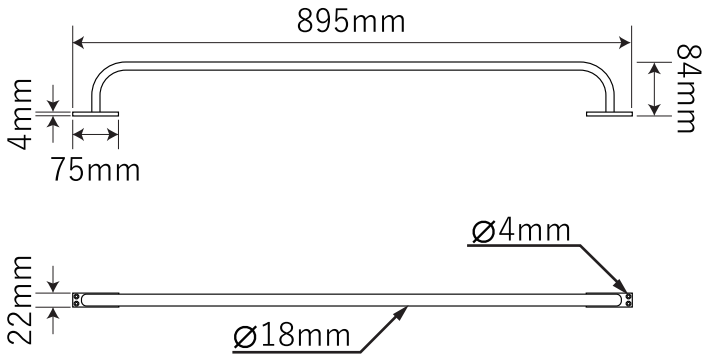

木製ロフトはしご カスタムラダー用金具

【手すり】

【フック】

【パイプ受け】

【ゴム足】

【パイプ】

【パイプ結合時】

北欧の森®