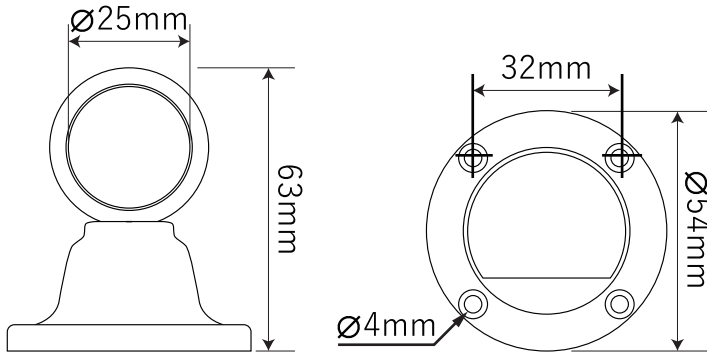

木製ロフトはしご カスタムラダー用金具

【手すり】

【フック】

【パイプ受け】

【ゴム足】

【パイプ】

【パイプ結合時】

北欧の森®