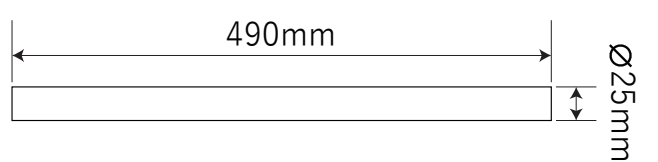

木製ロフトはしご カスタムラダー用金具

【手すり】

【フック】

【パイプ受け】

【ゴム足】

【パイプ】

【パイプ結合時】

北欧の森