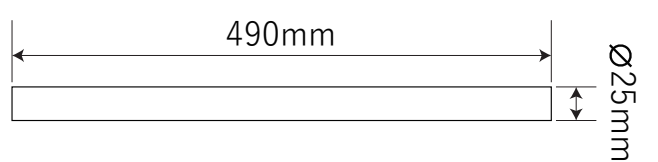

木製ロフトはしご カスタムラダー用金具

【手すり】

【フック】

【パイプ受け】

【ゴム足】

【パイプ】

【パイプ結合時】

北欧の森®