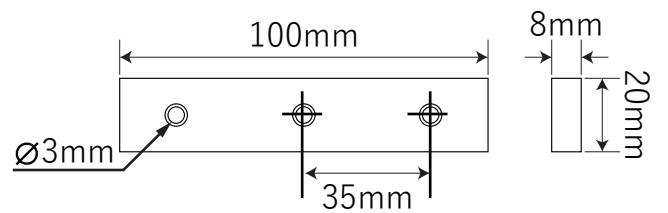

木製ロフトはしご カスタムラダー用金具

【手すり】

【フック】

【パイプ受け】

【ゴム足】

【パイプ】

【パイプ結合時】

北欧の森®