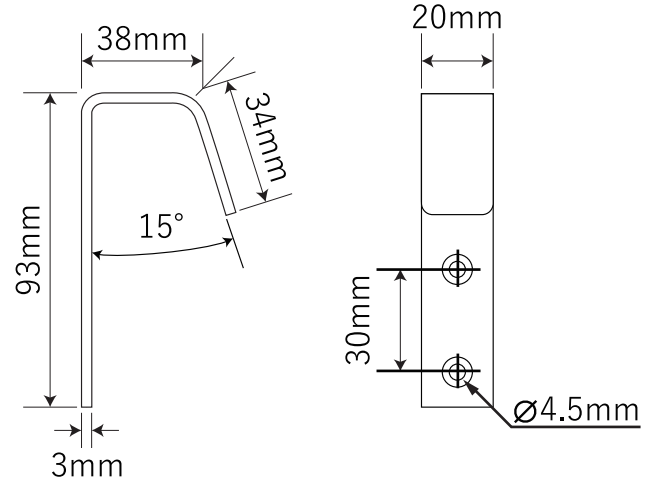

木製ロフトはしご カスタムラダー用金具

【手すり】

【フック】

【パイプ受け】

【ゴム足】

【パイプ】

【パイプ結合時】

北欧の森®