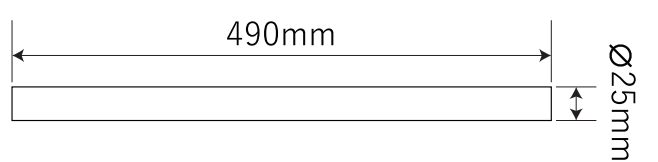

木製ロフトはしご カスタムラダー用金具

【手すり】

【フック】

【パイプ受け】

【ゴム足】

【パイプ】

【パイプ結合時】

北欧の森®