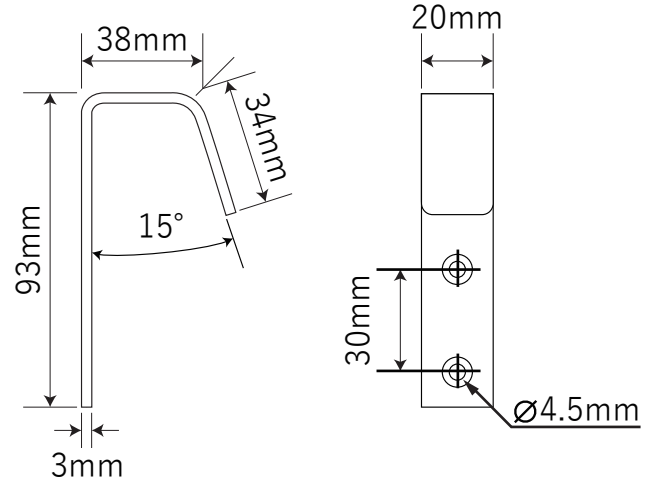

木製ロフトはしご カスタムラダー用金具

【手すり】

【フック】

【パイプ受け】

【ゴム足】

【パイプ】

【パイプ結合時】

北欧の森