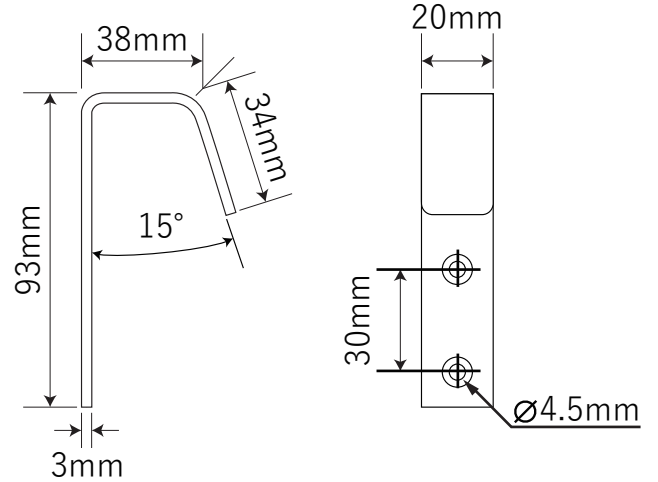

木製ロフトはしご カスタムラダー用金具

【手すり】

【フック】

【パイプ受け】

【ゴム足】

【パイプ】

【パイプ結合時】

北欧の森®