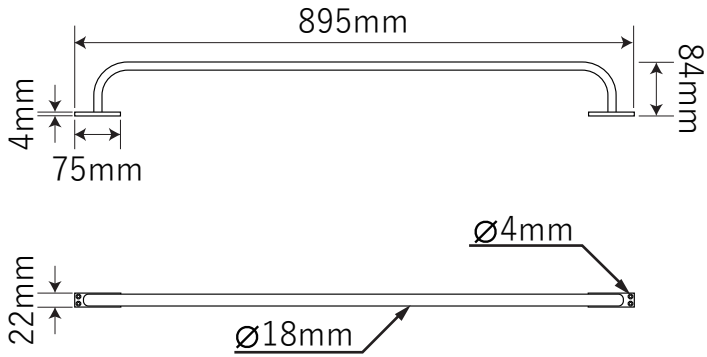

木製ロフトはしご カスタムラダー用金具

【手すり】

【フック】

【パイプ受け】

【ゴム足】

【パイプ】

【パイプ結合時】

北欧の森®