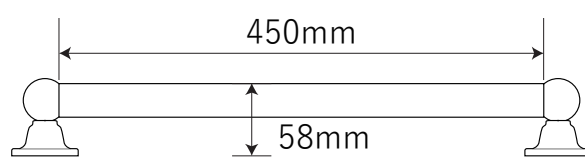

木製ロフトはしご カスタムラダー用金具

【手すり】

【フック】

【パイプ受け】

【ゴム足】

【パイプ】

【パイプ結合時】

北欧の森®