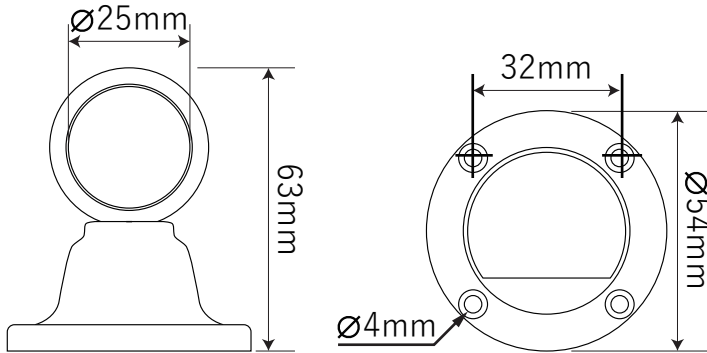

木製ロフトはしご カスタムラダー用金具

【手すり】

【フック】

【パイプ受け】

【ゴム足】

【パイプ】

【パイプ結合時】

北欧の森®