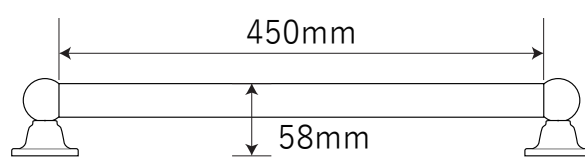

木製ロフトはしご カスタムラダー用金具

【手すり】

【フック】

【パイプ受け】

【ゴム足】

【パイプ】

【パイプ結合時】

北欧の森