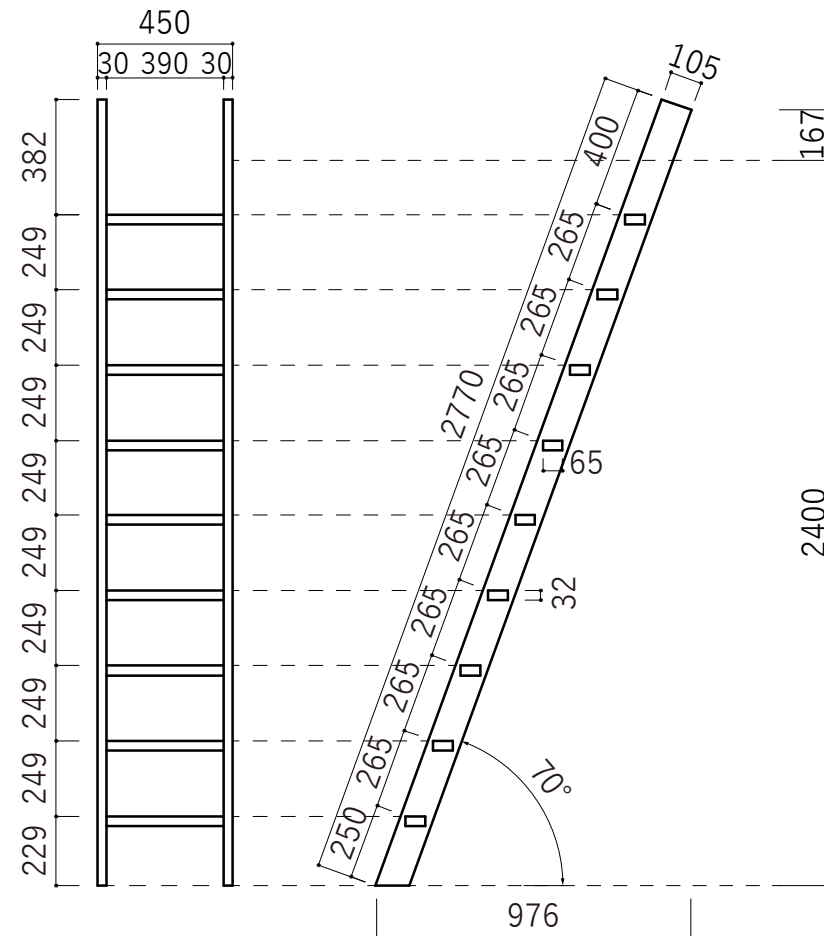

木製ロフトはしご カスタムラダー 9段

北欧の森

<http://www.hokuonomori.net>