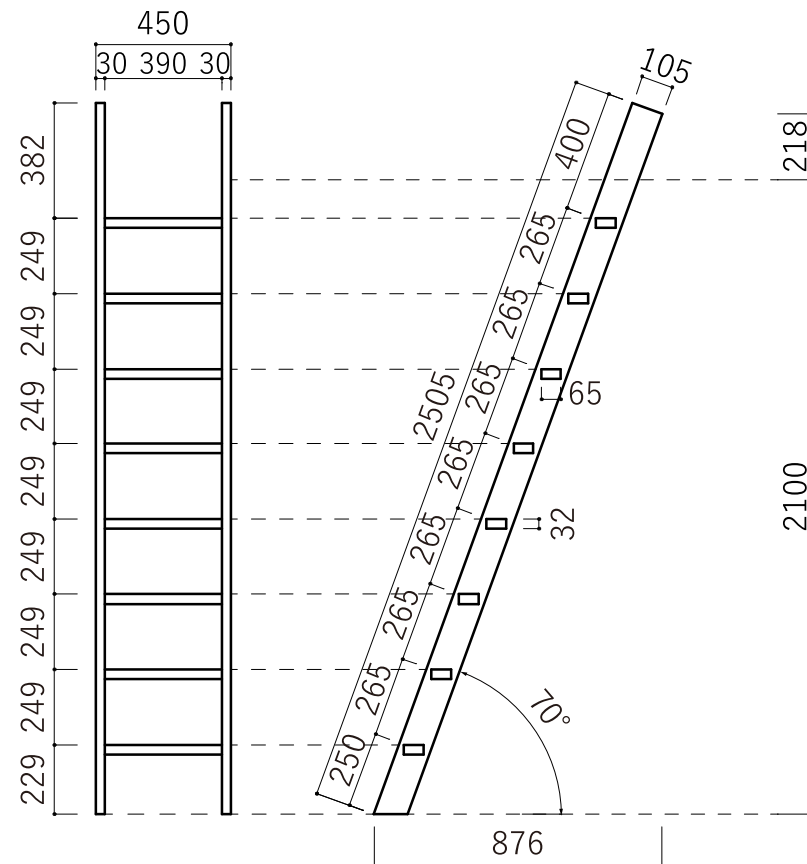

木製ロフトはしご カスタムラダー 8段

北欧の森®

<http://www.hokuonomori.net>