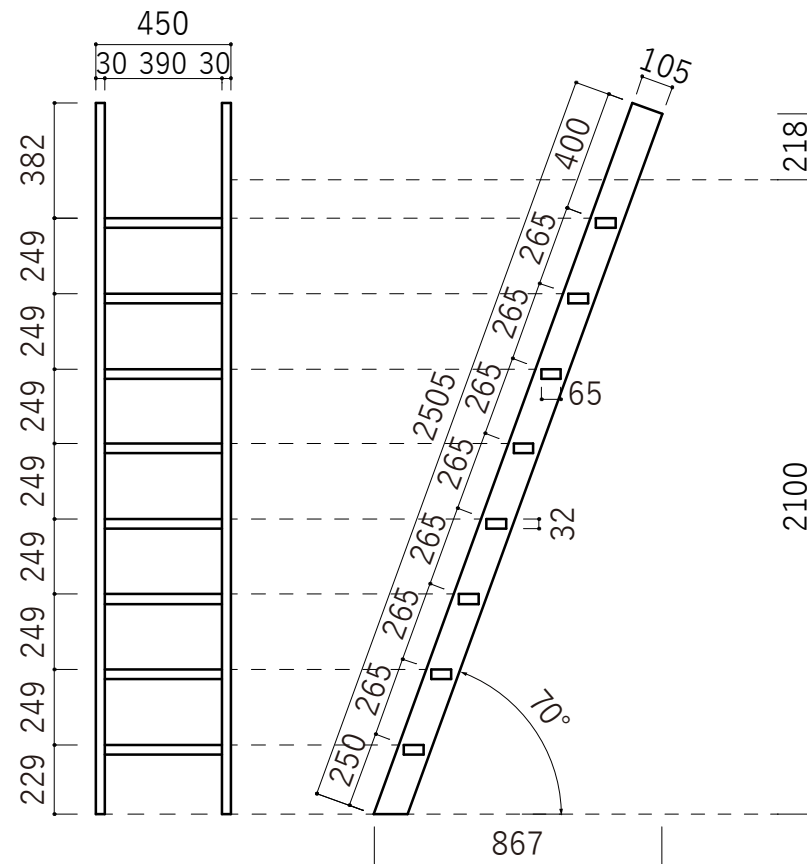

木製ロフトはしご カスタムラダー 8段

北欧の森

<http://www.hokuonomori.net>