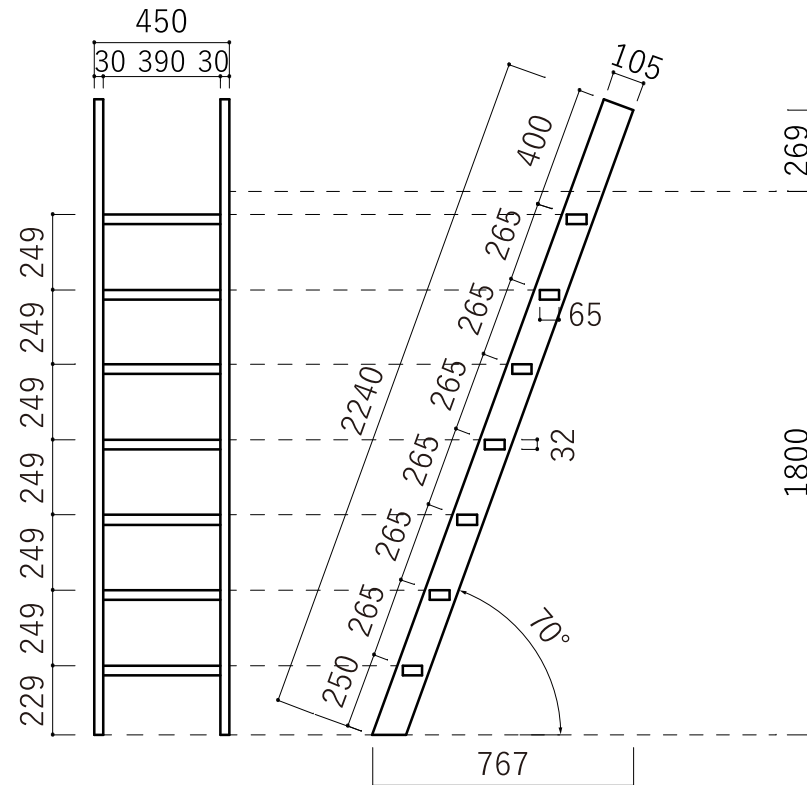

木製ロフトはしご カスタムラダー 7段

北欧の森®

<http://www.hokuonomori.net>