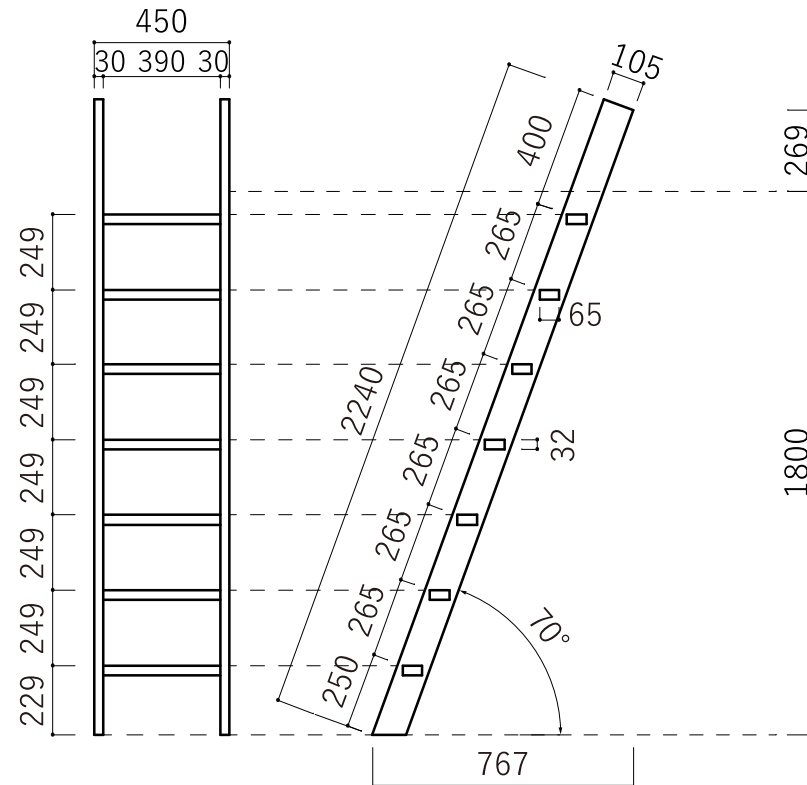

木製ロフトはしご カスタムラダー 7段

北欧の森®

<https://www.hokuonomori.net>