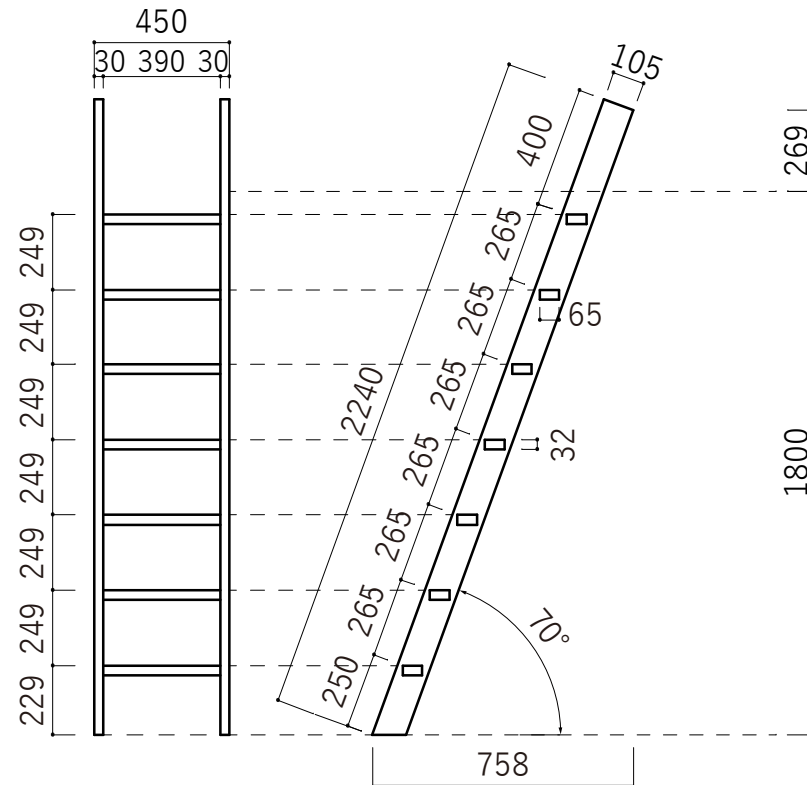

# 木製ロフトはしご カスタムラダー 7段

北欧の森

<http://www.hokuonomori.net>