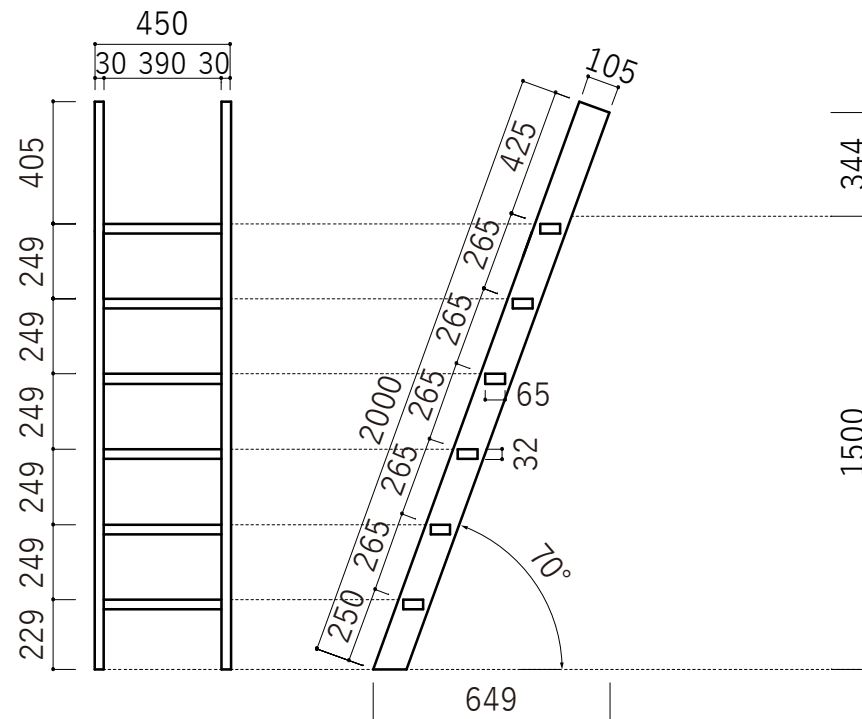

木製ロフトはしご カスタムラダー 6段

北欧の森

<http://www.hokuonomori.net>