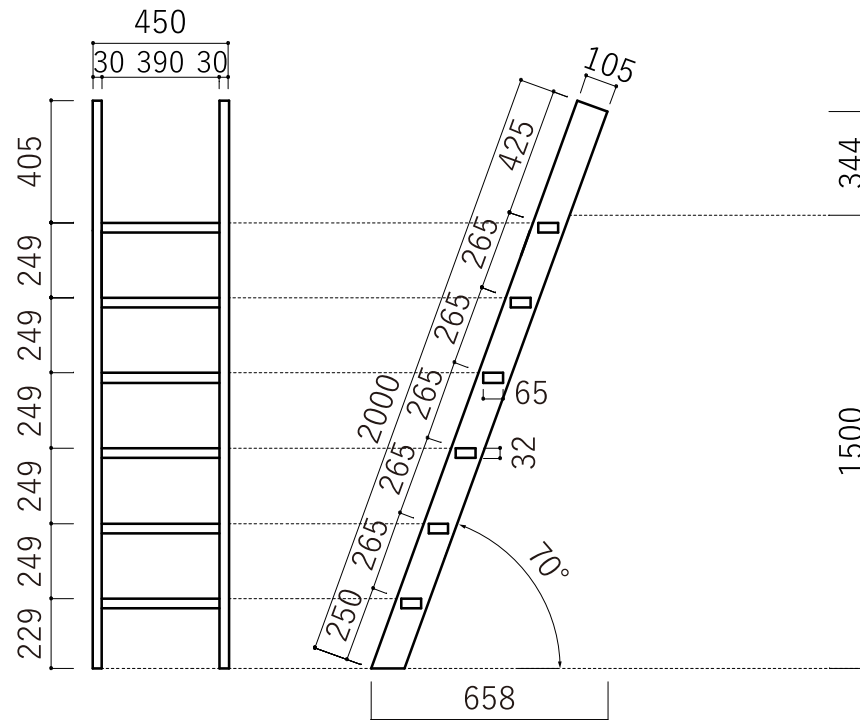

木製ロフトはしご カスタムラダー 6段

北欧の森®

<http://www.hokuonomori.net>