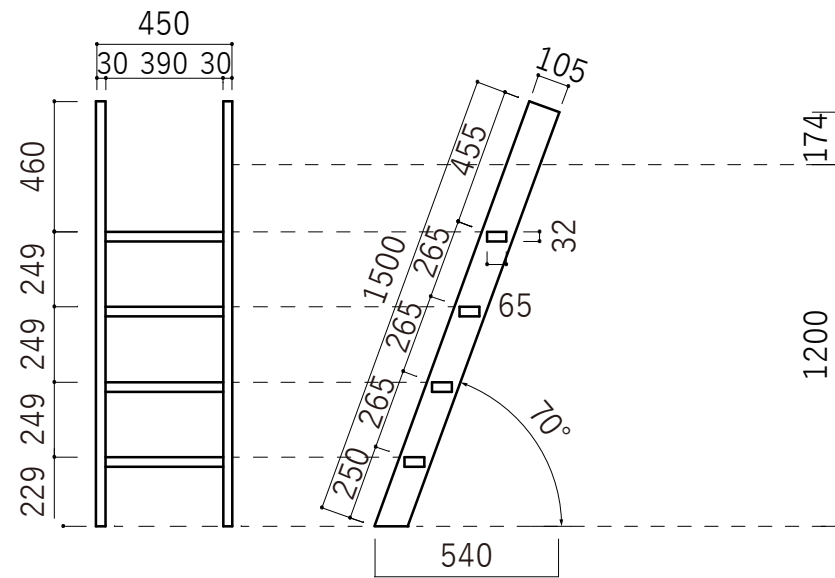

木製ロフトはしご カスタムラダー 4段

北欧の森

<http://www.hokuonomori.net>