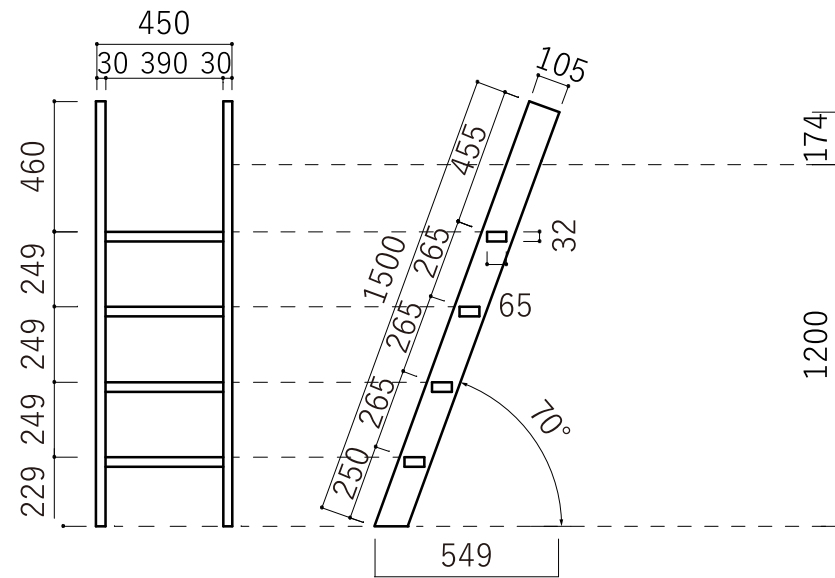

木製ロフトはしご カスタムラダー 4段

北欧の森®

<http://www.hokuonomori.net>