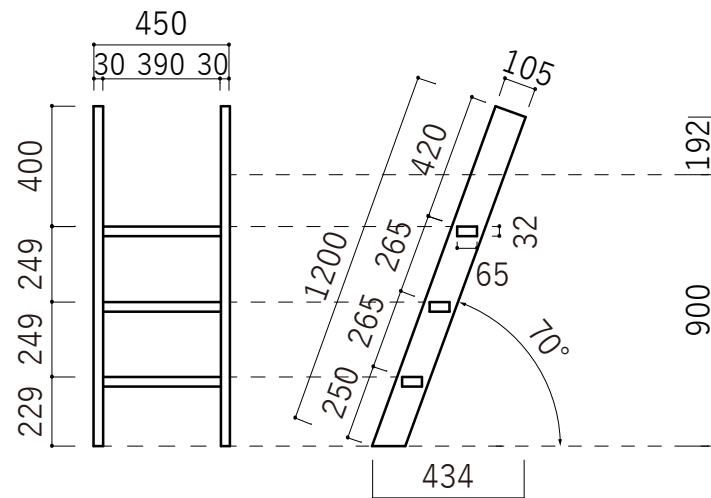

# 木製ロフトはしご カスタムラダー 3段

北欧の森

<http://www.hokuonomori.net>