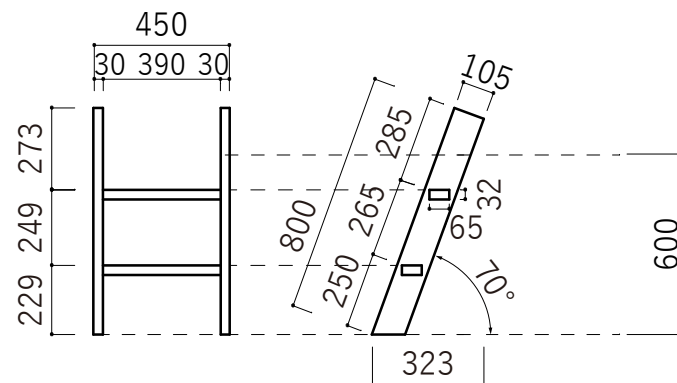

木製ロフトはしご カスタムラダー 2段

北欧の森

<http://www.hokuonomori.net>