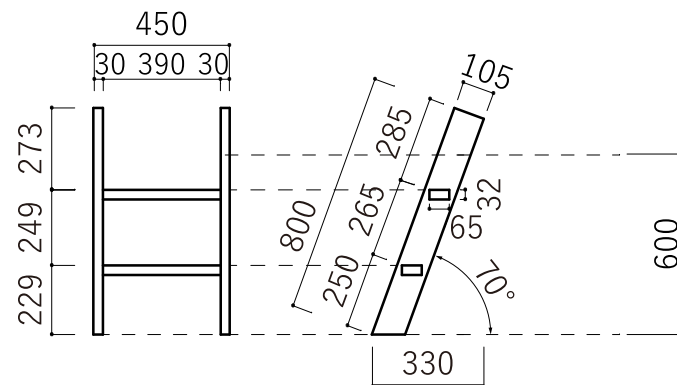

# 木製ロフトはしご カスタムラダー 2段

北欧の森®

<http://www.hokuonomori.net>