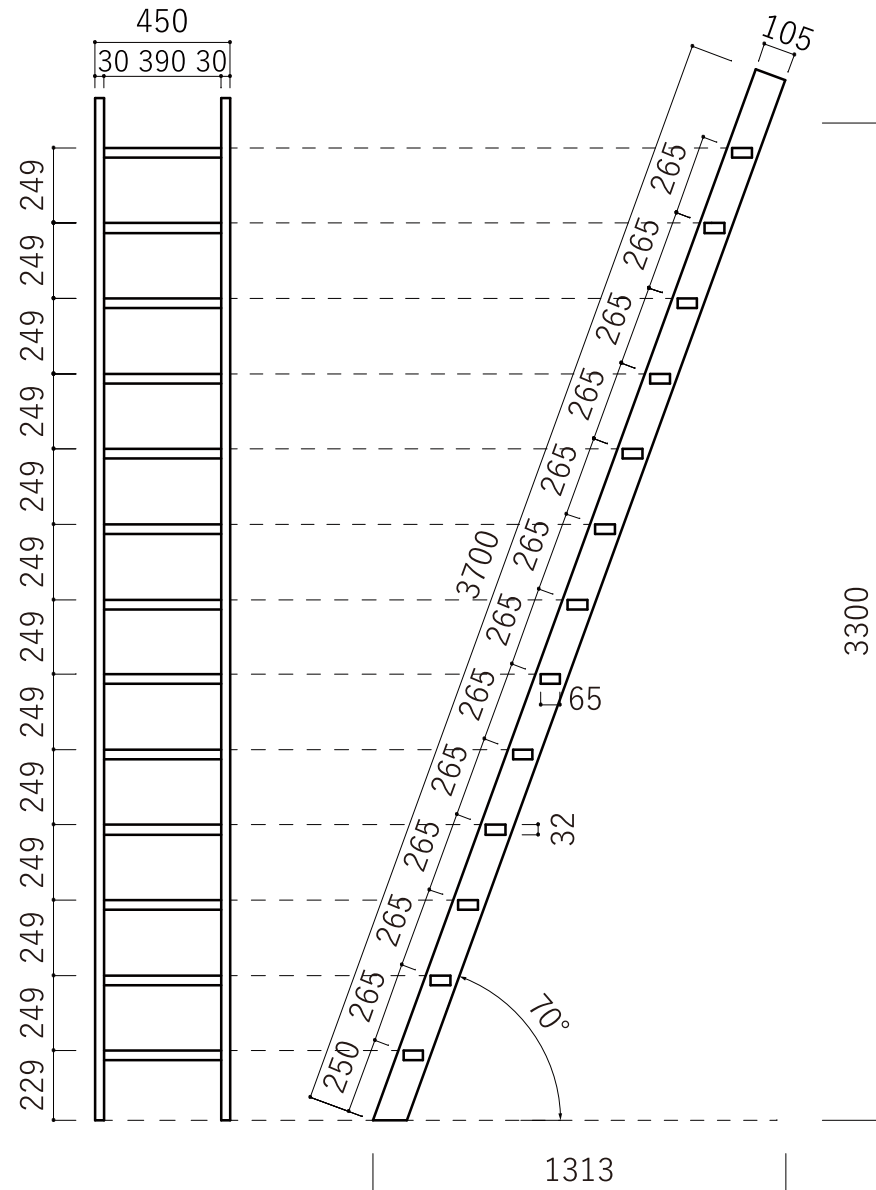

木製ロフトはしご カスタムラダー 13段

北欧の森®

<https://www.hokuonomori.net>