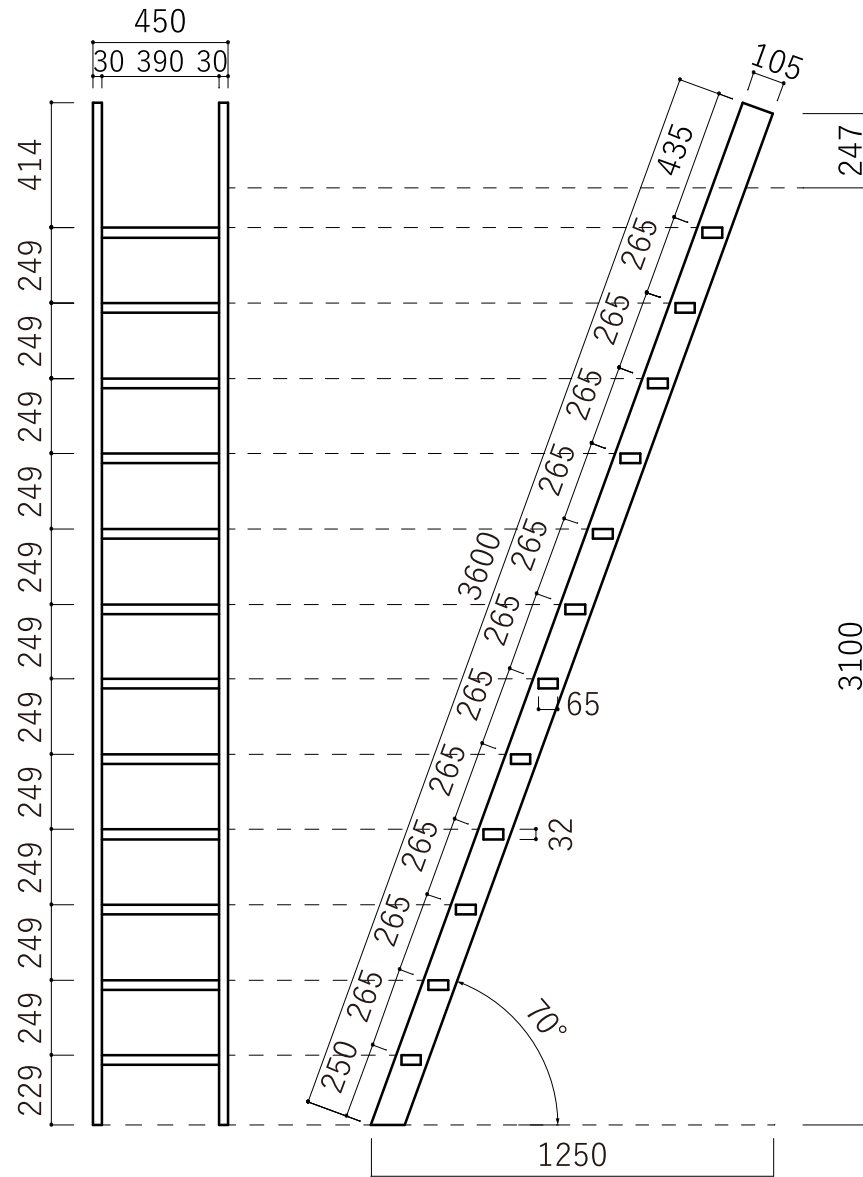

木製ロフトはしご カスタムラダー 12段

北欧の森®

<http://www.hokuonomori.net>