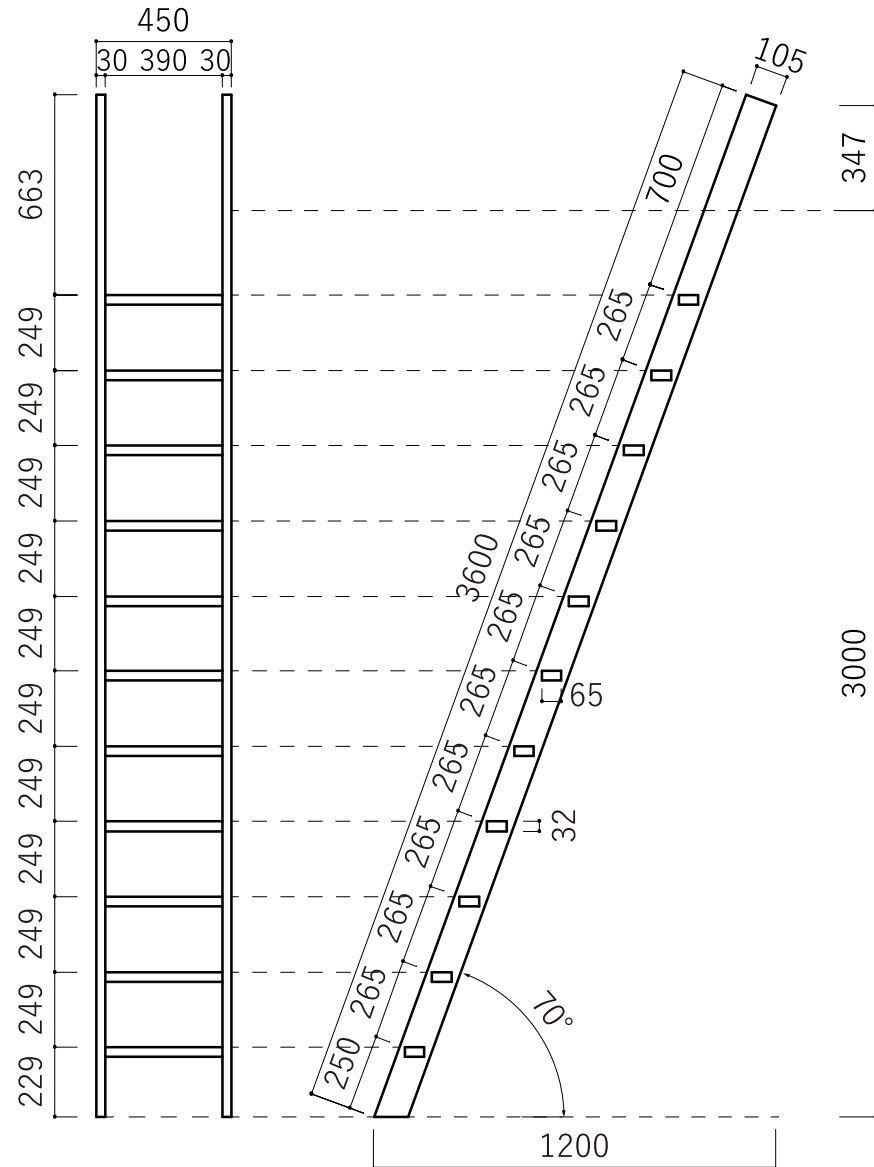

# 木製ロフトはしご カスタムラダー 11段

北欧の森®

<http://www.hokuonomori.net>