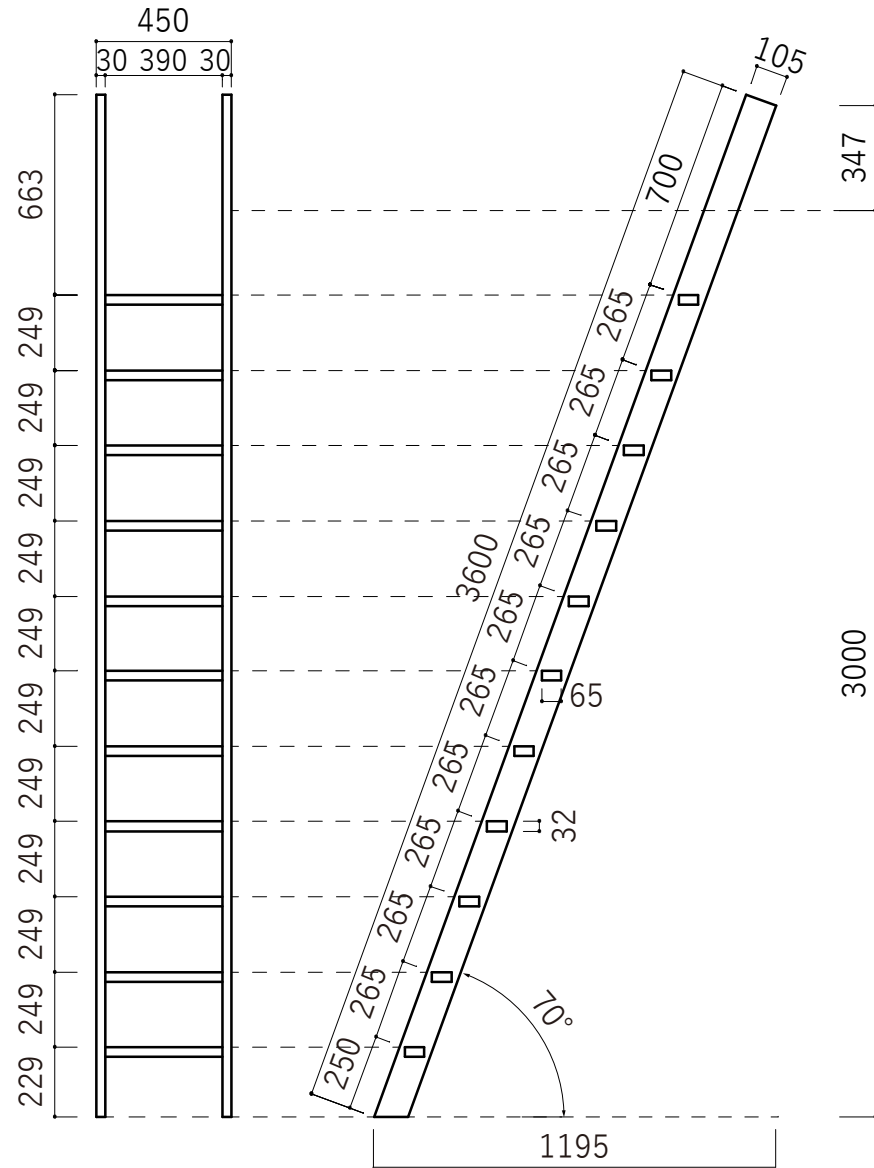

木製ロフトはしご カスタムラダー 11段

北欧の森

<http://www.hokuonomori.net>