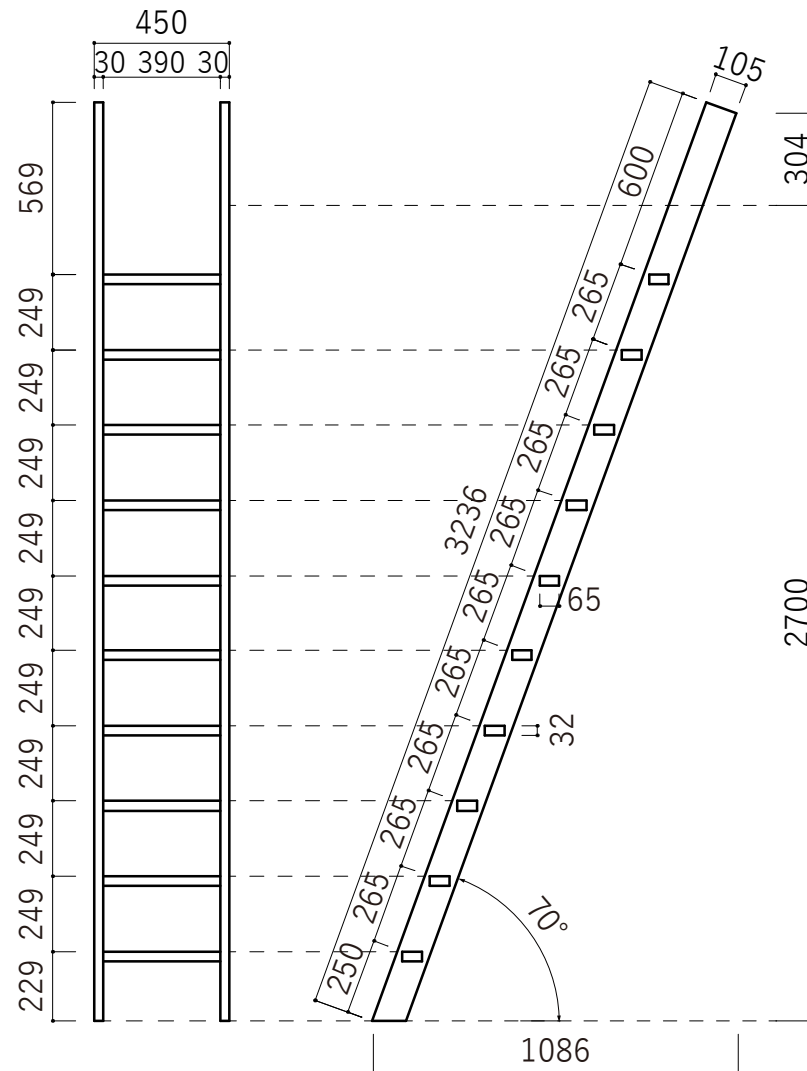

# 木製ロフトはしご カスタムラダー 10段

北欧の森

<http://www.hokuonomori.net>