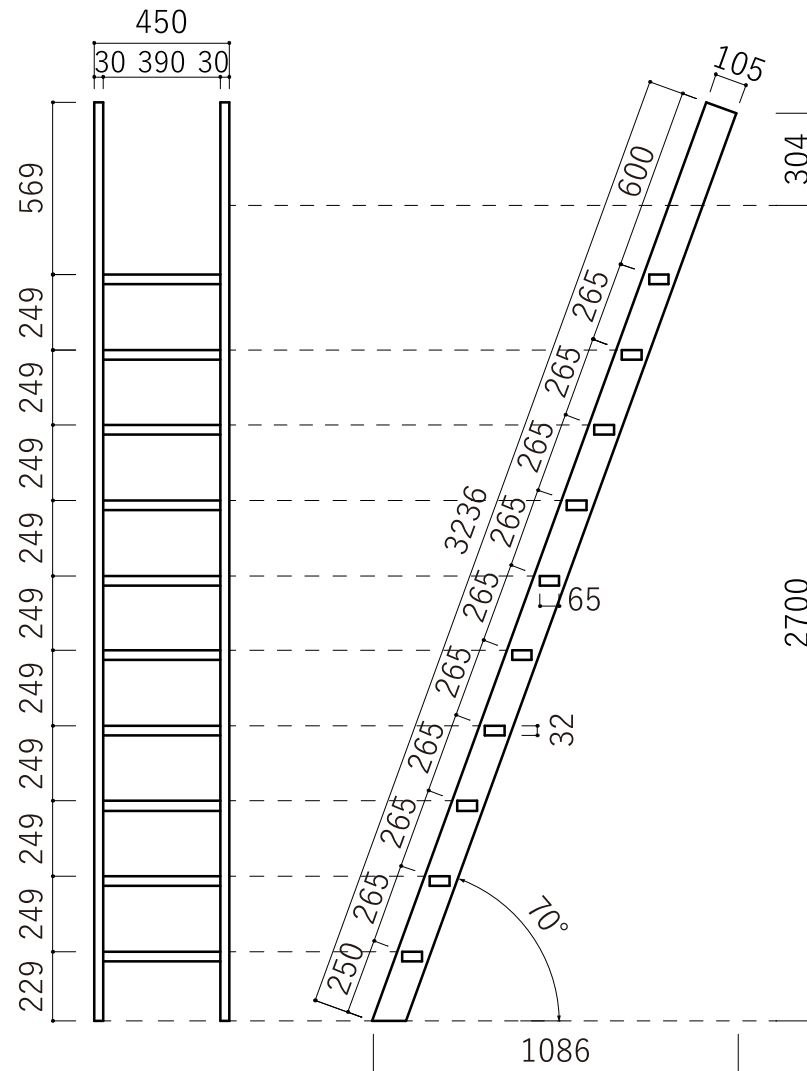

# 木製ロフトはしご カスタムラダー 10 段

北欧の森®

<http://www.hokuonomori.net>