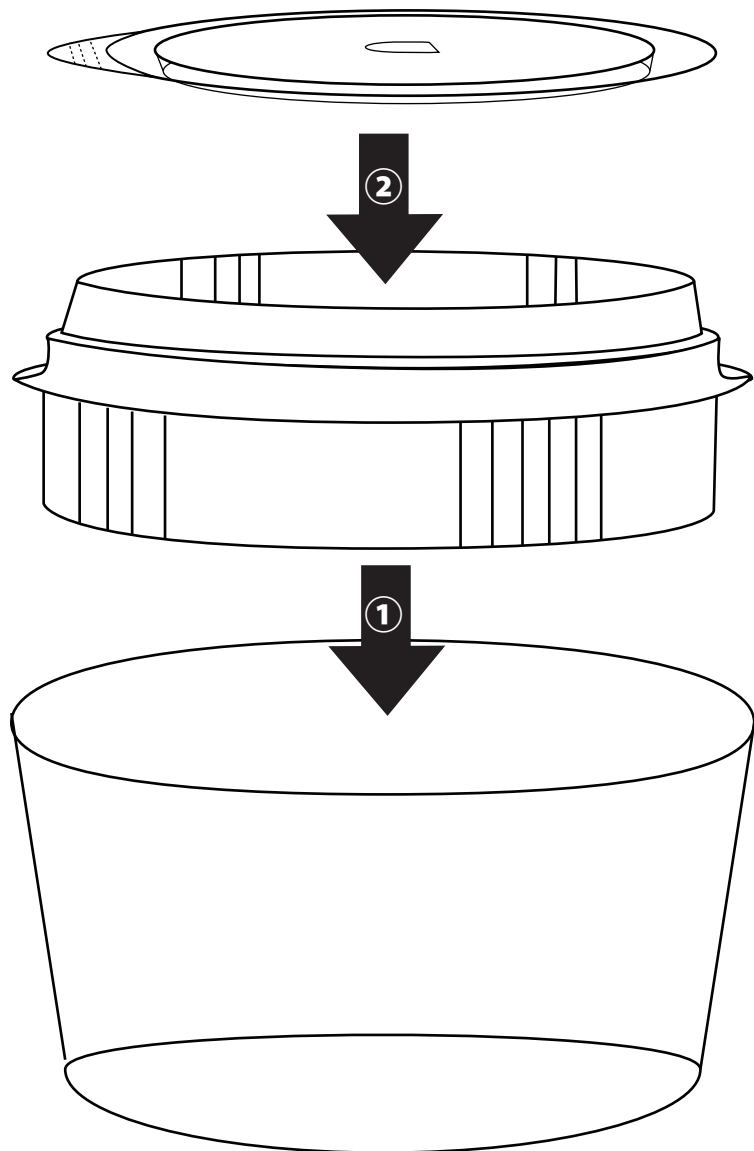

## ■ SMP-900E-F 設置方法

1

①のようにカップと中皿をはじめにセットいたします。

2

中皿をセットしたら、②に上蓋をはめ込みます。  
中身がこぼれる恐れがありますのでしっかりと上蓋と  
中皿をくっつけてください。

注意点①

その際に、上蓋と中皿はぴったりとした作りになっておりますので  
はめ込みにくくなっています。

注意点②

上蓋の表面に下記のようなマークが表示があるほうを上にしてください。