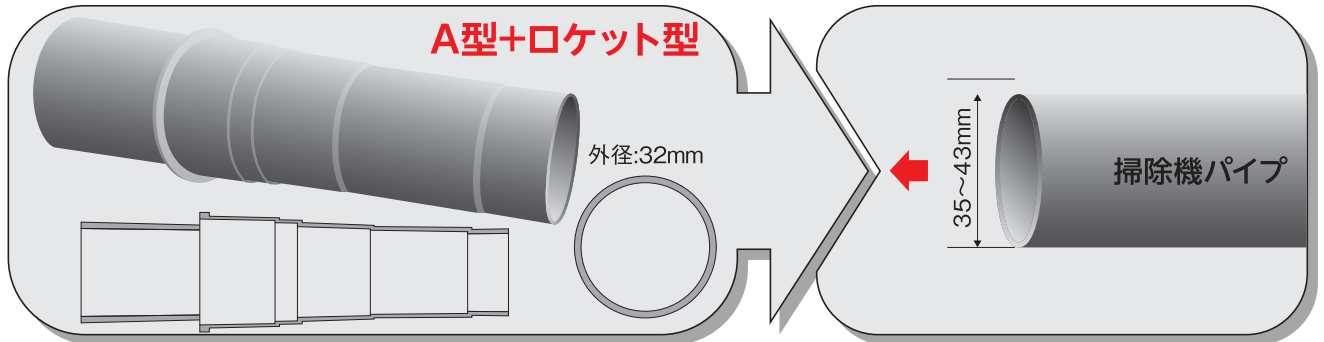

[連結パイプ] 使用方法

◆KoniMax™ 本体

◆掃除機パイプ 接続可能な掃除機 (パイプの内径サイズ)

◆接続可能な掃除機のパイプの内径 最小31.5mmから43.0mm

- パイプの口が真円でないものや縁取りがあるもの、パイプに突起や段差があるもの、または業務用などの特殊なタイプの掃除機のパイプはご使用頂けない場合があります。
- 小型掃除機 (ハンディ型) やスティック型掃除機には使用しないで下さい。