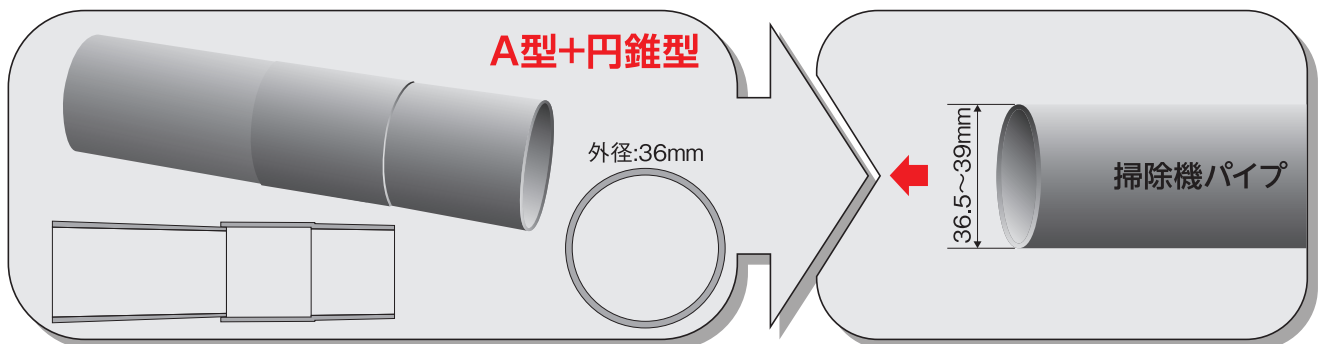

[連結パイプ] 使用方法

◆KoniMax™ 本体

◆掃除機パイプ 接続可能な掃除機 (パイプの内径サイズ)

◆接続可能な掃除機のパイプの内径 最小31.5mmから43.0mm

- パイプの口が真円でないものや縁取りがあるもの、パイプに突起や段差があるもの、または業務用などの特殊なタイプの掃除機のパイプはご使用頂けない場合があります。
- 小型掃除機 (ハンディ型) やスティック型掃除機には使用しないで下さい。