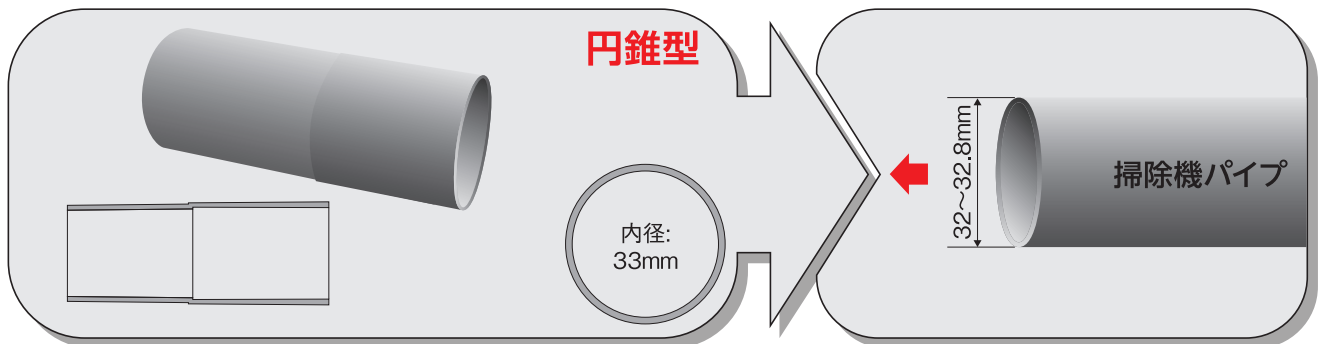

[連結パイプ] 使用方法

◆KoniMax™ 本体

◆掃除機パイプ 接続可能な掃除機 (パイプの内径サイズ)

◆接続可能な掃除機のパイプの内径 最小31.5mmから43.0mm

- パイプの口が真円でないものや縁取りがあるもの、パイプに突起や段差があるもの、または業務用などの特殊なタイプの掃除機のパイプはご使用頂けない場合があります。
- 小型掃除機 (ハンディ型) やスティック型掃除機には使用しないで下さい。