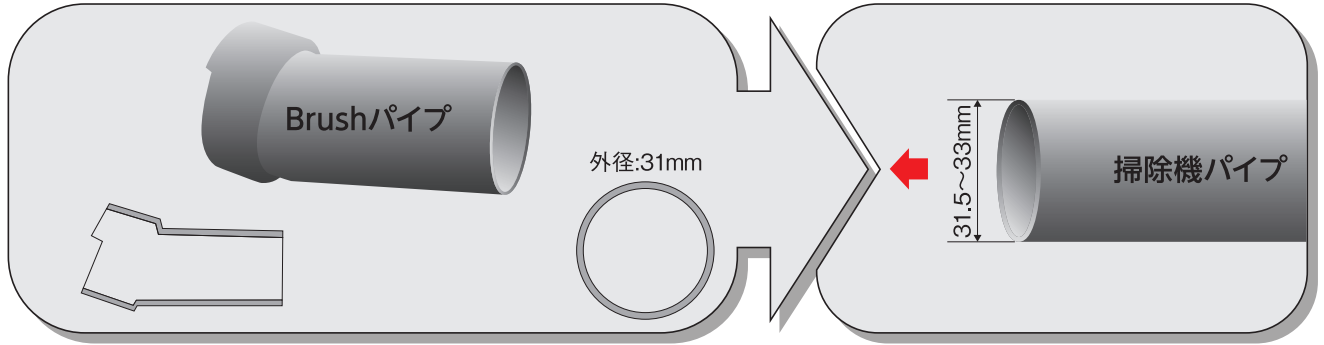

[連結パイプ] 使用方法

◆KoniMax™ 本体

◆掃除機パイプ 接続可能な掃除機 (パイプの内径サイズ)

◆接続可能な掃除機のパイプの内径 最小31.5mmから43.0mm

- パイプの口が真円でないものや縁取りがあるもの、パイプに突起や段差があるもの、または業務用などの特殊なタイプの掃除機のパイプはご使用頂けない場合があります。
- 小型掃除機 (ハンディ型) やスティック型掃除機には使用しないで下さい。