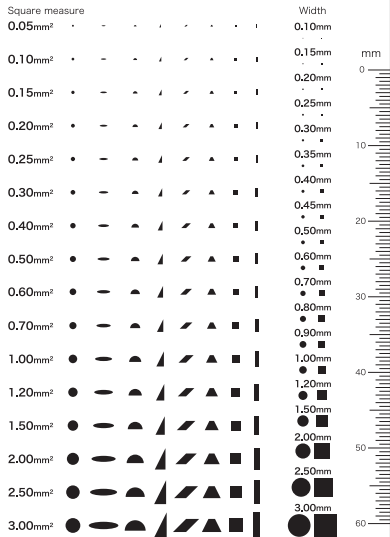

# 一般用ドットゲージ

Designed by オフィス・テッド  
参考規格 JIS P8208/P8145

OTG001-ver11/219L0001J5

# 精密用ドットゲージ

Designed by オフィス・テッド  
参考規格 JIS P8208/P8145

OTG002-ver11/219L0001J5