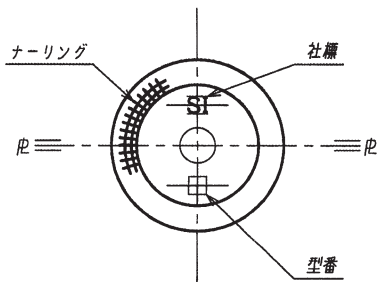

エッセンス 30

どうしよう? を ぞうしよう! に

shunbin

電話 075-611-0188 FAX 075-611-0289

URL <http://www.e-bin2han.com>