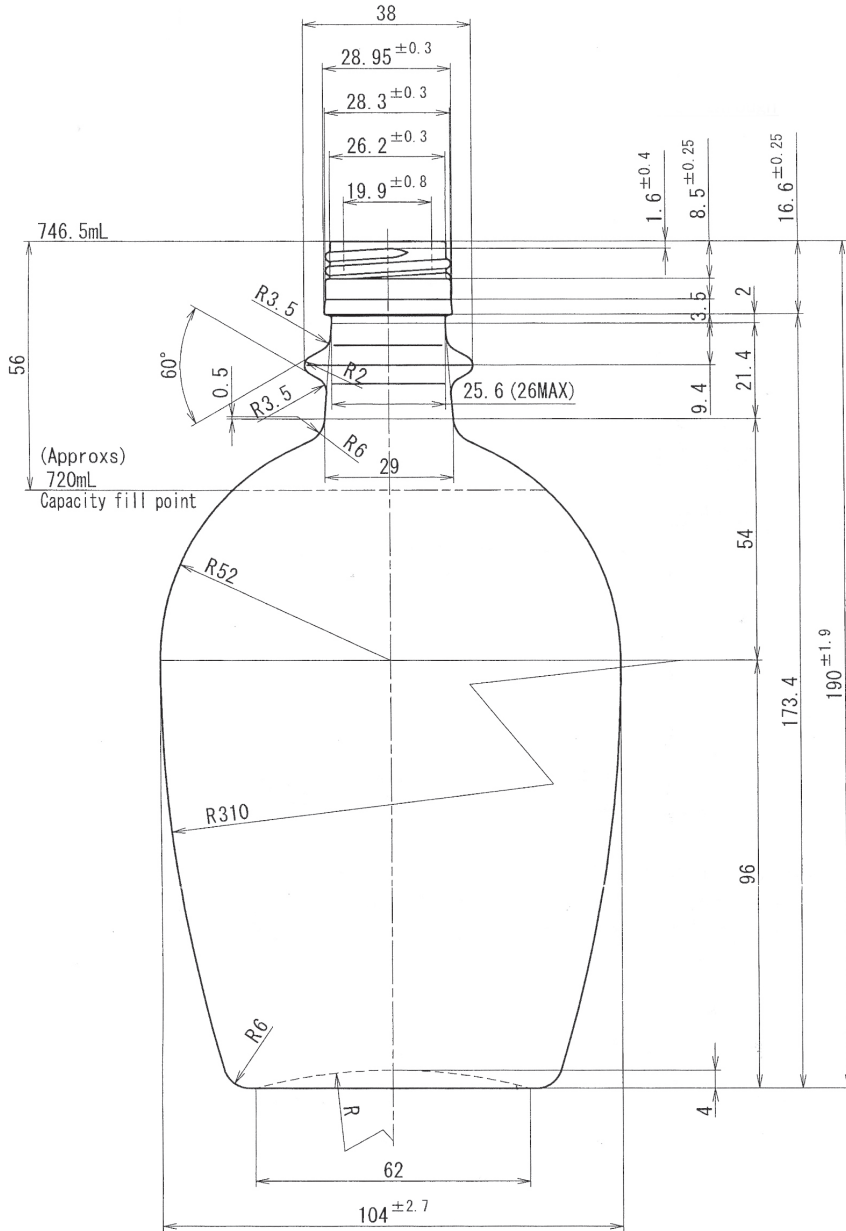

B - SLEEP 720

どうしよう? を ぞうしよう! に

shunbin

電話 075-611-0188

FAX 075-611-0289

URL <http://www.e-bin2han.com>