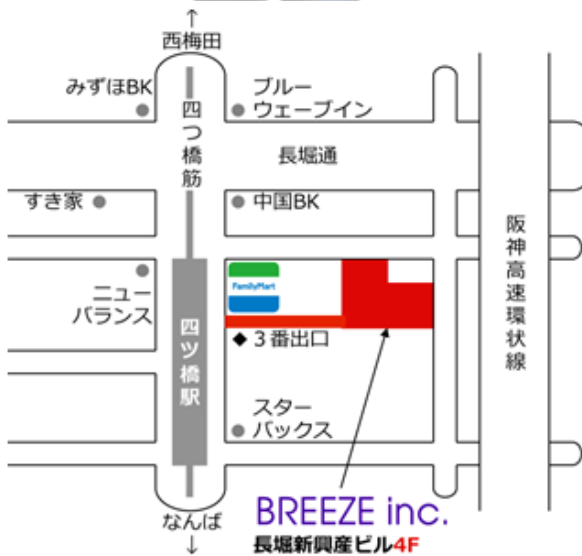

Family Sale

12.16fri & 17sat

11:00

~17:00

インポートのキッズウェアをはじめ、シューズや雑貨などの
サンプル品や特価品を多数取り揃えています
皆さまお誘いあわせのうえ、ぜひお越しください！

地下鉄四つ橋線「四つ橋駅」3番出口すぐ

<http://shop.breeze1996.com>

Breeze
1996.com