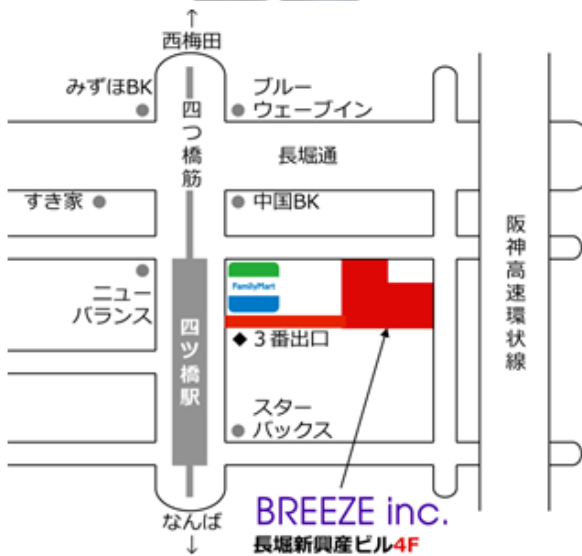

# Family Sale

12.16fri & 17sat

11:00

~17:00

インポートのキッズウェアをはじめ、シューズや雑貨などの  
サンプル品や特価品を多数取り揃えています  
皆さまお誘いあわせのうえ、ぜひお越しください！

地下鉄四つ橋線「四つ橋駅」3番出口すぐ

<http://shop.breeze1996.com>

**Breeze**  
1996.com