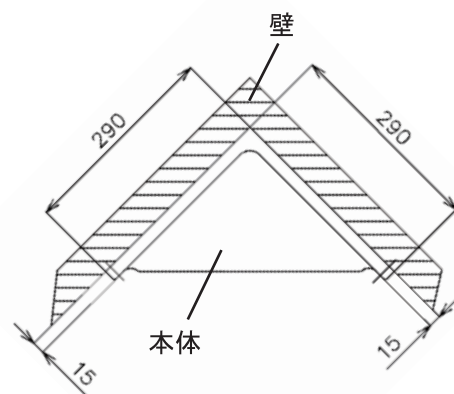

女性の「欲しい！」から生まれた「高濃度炭酸泉シャワー」

課金式炭酸泉シャワーは、フェイスクアを炭酸泉でやりたいというお客様の声から出来上がりました。これにより、フェイスクアに加えて、ヘアケアやスカルプケアも炭酸泉で手軽に行うことができます。また、施設様においても、女性に人気の炭酸泉ケアなので女性客の集客が見込めますし、課金による新たな収益源にもなりますので投資対効果が抜群です。

こんな施設様にお勧めです！

スーパー銭湯	サーフショップ
銭湯	ランナー用シャワー施設
サウナ	オートキャンプ場
スポーツジム	高速道路のサービスエリア
旅館	道の駅
ホテル	空港
カプセルホテル	コインランドリー