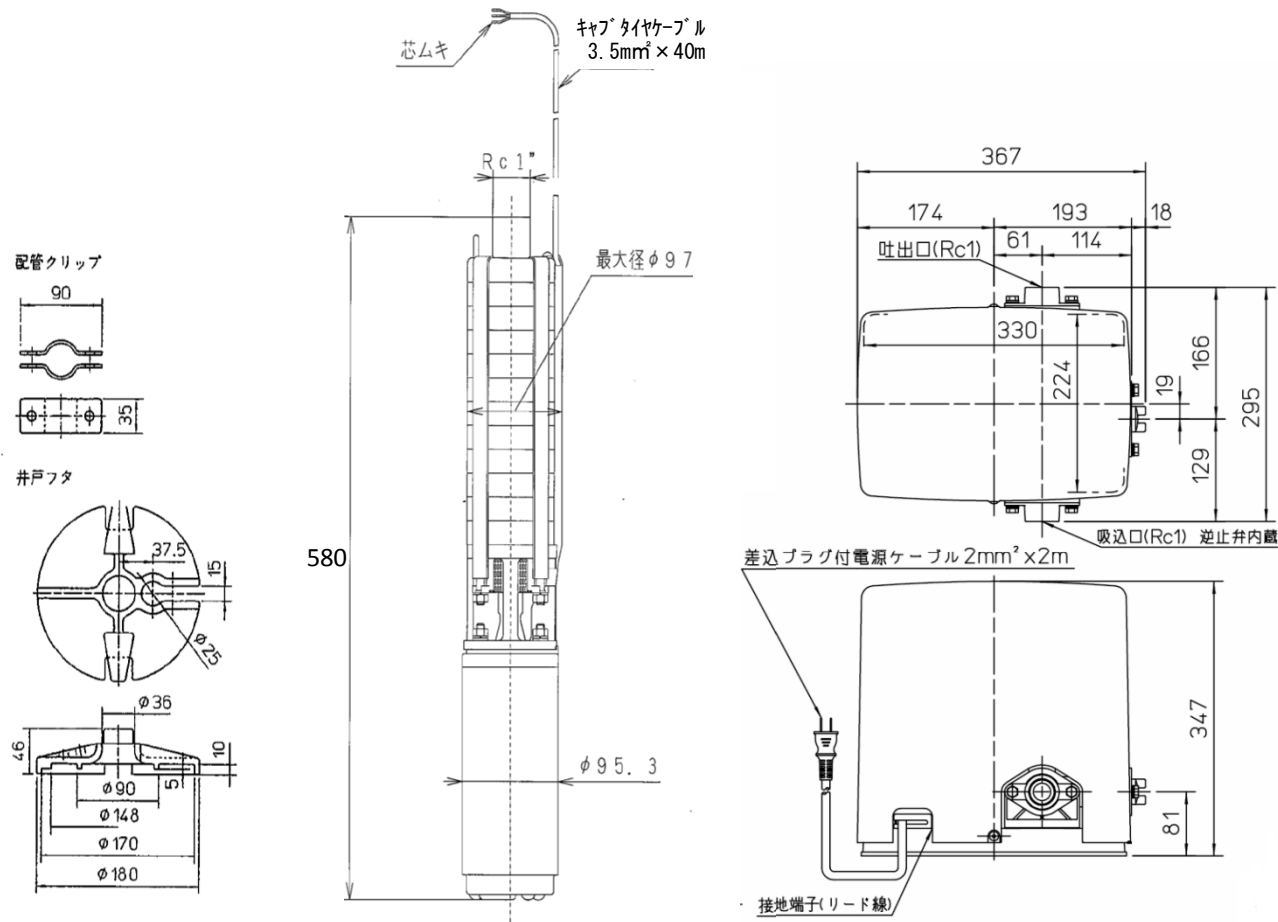

## 家庭ポンプ 25TWS-6.37S-7

### 外形寸法図

### 仕様

項目	形名	25TWS-6.37S-7
電源	相数	単相
	定格電圧 (V)	100
	周波数 (Hz)	60
ポンプ	形式	多段タービン式
	吸上高さ (m)	32
	押し高さ (m)	15
	揚水量 (L/min)	20 (全揚程 47m時)
	停止流量 (L/min)	2
	始動圧力 (kPa)	160
モーター	形式	単相キャンド式水中 コンデンサ始動コンデンサモータ
	定格出力 (W)	370
	定格電圧 (V)	100
	消費電力 (W)	640
製品質量	地上部 (kg)	7.5
	水中部 (kg)	17

### 注意

- 消費電力値: 表示吸上高さ+始動圧力(圧力スイッチON時)
- 標準付属品: 井戸ふた[井戸径100mm(4B)専用]  
ロープ、配管クリップ、ビニールテープ、インシュロック

ポンプH-Q特性